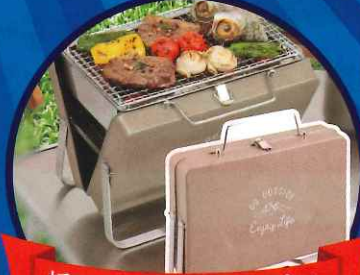

選べる新車ご成約記念プレゼントは、「ダイハツお買いドキフェア」期間中にダイハツ新車1台ご成約につきおひとつプレゼントいたします。販売店により実施期間が異なる場合があります。既にご成約済の車両は対象外となります。プレゼント賞品のカラーはお選びいただけません。品切れの際は同等賞品となります。また予告なく賞品が変更となる場合がございます。本プレゼント企画は大阪ダイハツ販売のものです。詳しくはお近くのダイハツ店まで。

ふんわり涼しく夏の快眠 プリマクラッセ タオルケット

手軽に全身リフレッシュ リフィリンハンディリリースガン

カラーはお選びいただけません。 パウダービーズでふんわり MOGU® プレミアムフィットチェア

折りたためてお手軽コンパクト モンテV型卓上グリル

簡単ヘルシーノンフライ調理 AL COLLE ノンフライクッカー

タントは、柱がないぞう!

国内累計販売台数 300万台

ココに柱が無いぞう!