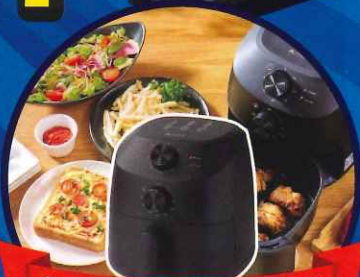

選べる新車ご成約記念プレゼントは、「ダイハツお買いドキフェア」期間中にダイハツ新車1台ご成約につきおひとつプレゼントいたします。販売店により実施期間が異なる場合があります。既にご成約済の車両は対象外となります。プレゼント賞品のカラーはお選びいただけません。品切れの際は同等賞品となります。また予告なく賞品が変更となる場合がございます。本プレゼント企画は大阪ダイハツ販売のものです。詳しくはお近くのダイハツ店まで。

ふんわり涼しく夏の快眠 プリマクラッセ タオルケット

手軽に全身リフレッシュ リフィリンハンディリリースガン

カラーはお選びいただけません。 パウダービーズでふんわり MOGU® プレミアムフィットチェア

折りたためてお手軽コンパクト モンテV型卓上グリル

簡単ヘルシーノンフライ調理 AL COLLE ノンフライクッカー

タントは、柱がないぞう!

国内累計販売台数 300万台

ココに柱が無いぞう!

ドアに柱が内蔵!

Photo: (上)タント X(2WD)、車両本体価格1,617,000円(消費税込)、オプション装着車。(記載の価格には含まれません。)ボディカラーはいずれもファイアークォーツレッドメタリック。

ベンリな大開口ミラクルオープンドア。家族みんなが使いやすい。 タント L

車両本体価格 (CVT/2WD/5ドア) 148.5万円~

特別仕様車 スマートクルーズバック特別装備で快適な走りと先進アシスト。 タント カスタム X "Limited"