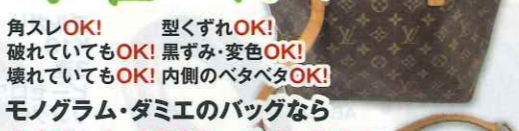

角スレOK! 型くずれOK!
破れていてもOK! 黒ずみ・変色OK!
壊れていてもOK! 内側のベタベタOK!

モノグラム・ダミエのバッグなら

どんな状態でもOK!
最低保証 **5,000**円以上
このチラシと引き換えて!

※ポーチやセカンドバッグなど一部アイテムを除く ※弊社基準外品は対象外

パールのネックレス