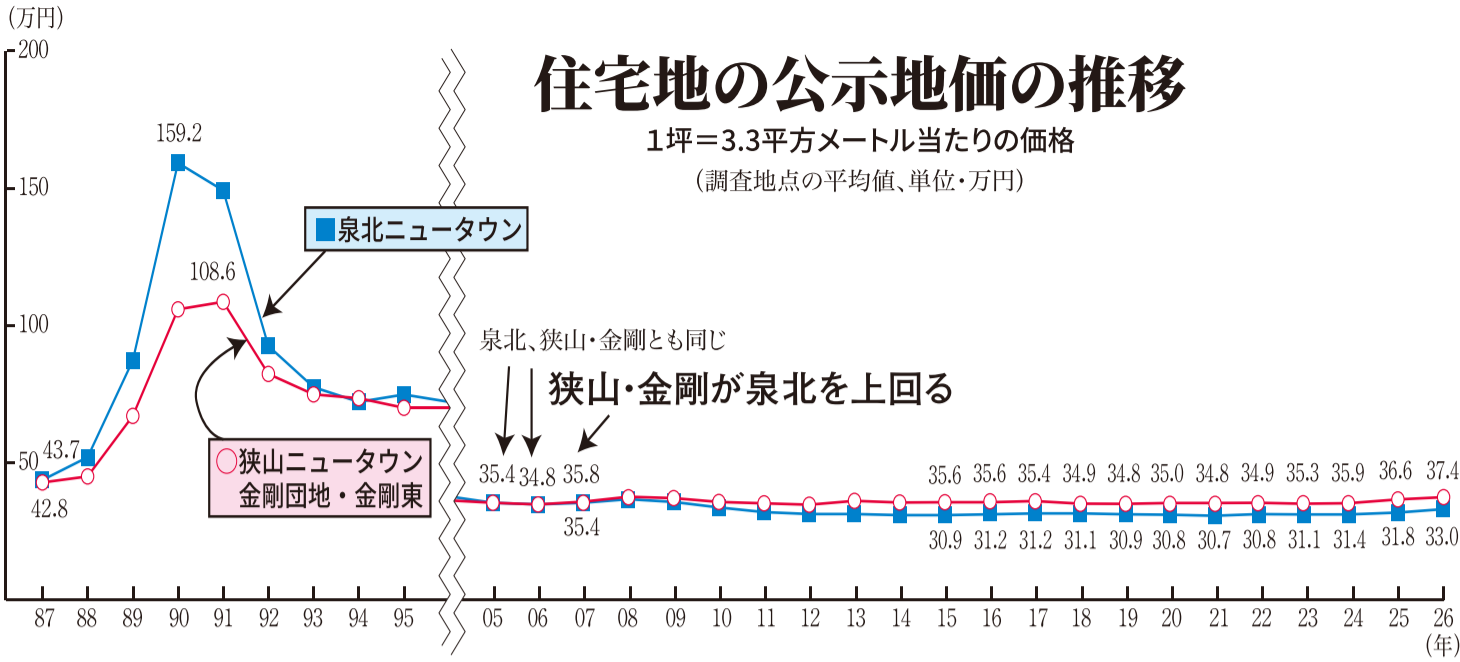

# 大野台、坪31.5万