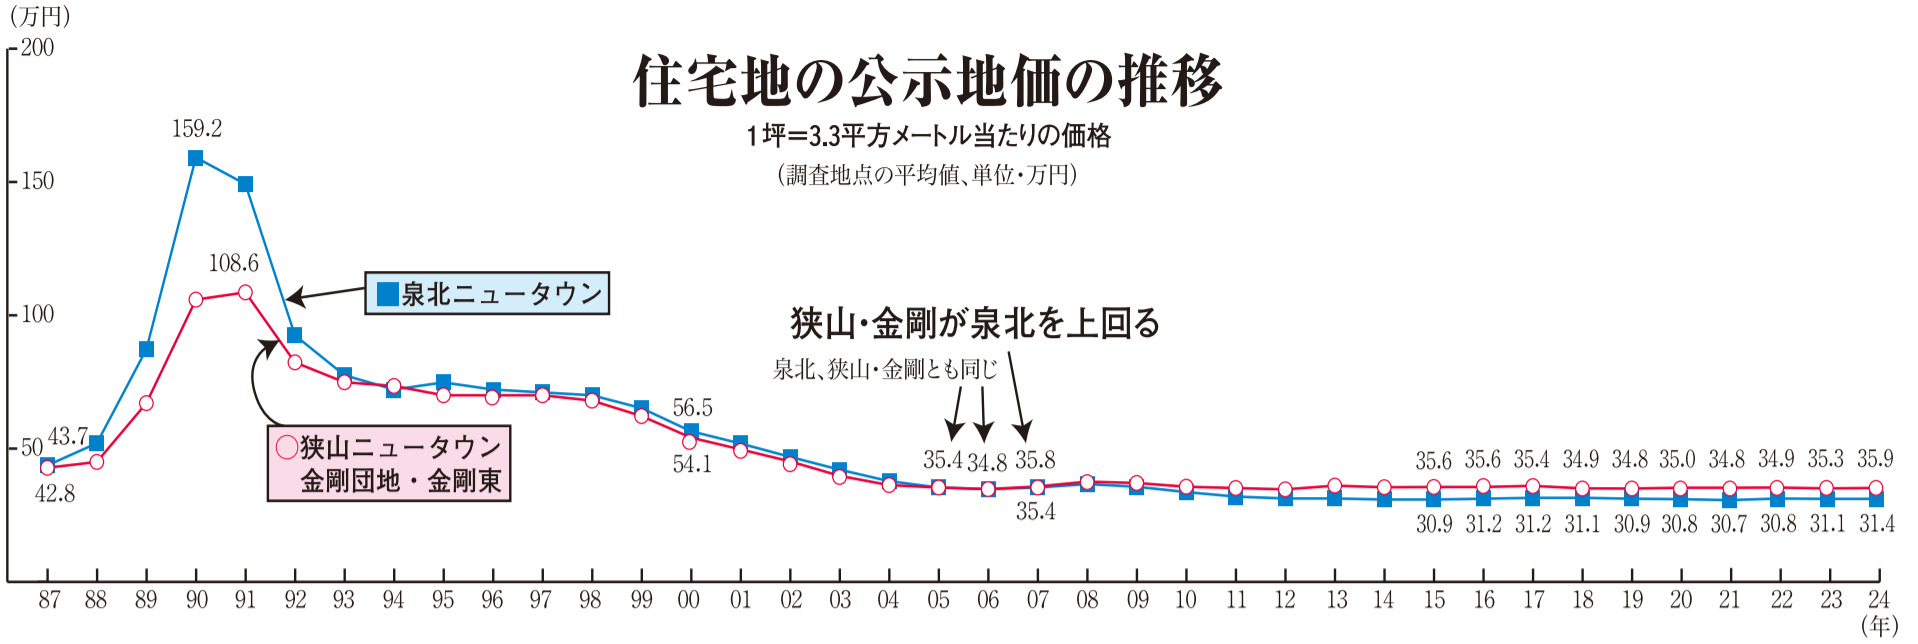

月～金曜営業
9:30～5:30にどうぞ

HPIはこちら

★配布状況や折り込みの問い合わせはコムネット☎072・296・6969

住宅地の公示地価の推移

1坪=3.3平方メートル当たりの価格
(調査地点の平均値、単位・万円)

狭山タウン・金剛団地・金剛東の住宅地公示地価

2024年1月1日現在

	24年	23年	変動率(%)
大野台1丁目29番11号	30.4	29.8	2.0
久野喜台2丁目14番26号	47.5	46.5	2.2
寺池台3丁目22番18号	34.0	34.0	0.0
向陽台2丁目14番23号	34.7	33.7	3.0
津々山台1丁目10番8号	35.6	35.0	1.7
藤沢台3丁目3番27号	33.0	33.0	0.0
平均	35.9	35.3	1.7