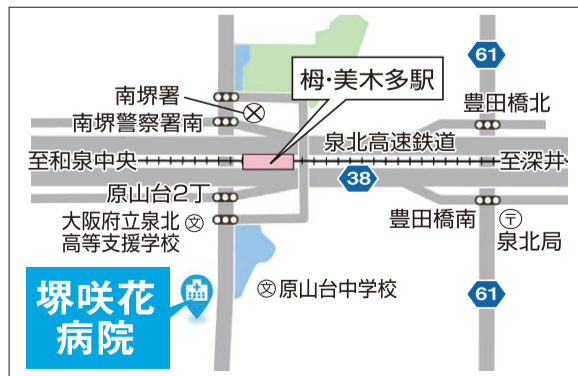

### 今月のトピックス

●眼科外来(お子さまの目の検査) 3歳時検査・就学前健診・学校健診等で、眼科受診を勧められたお子さまの検査を行っています。予約制となりますので、まずは事前にお電話をお願いします。

Phone. 072-295-8833 〒590-0132 堺市南区原山台2丁7番1号

ホームページ <http://www.sakibana.or.jp/sakai-hospital/>

時間外診療センター 夜間の部 診療時間 18:00~(受付時間 17:00~20:00)

診療科	月	火	水	木	金
内科・外科系	●	●	●	●	●
整形外科	●	●	●	●	●
小児科	●	●	●	●	●

※上記時間外についてはご相談ください。

桃山台将棋クラブ

和気あいあいと駒を指す

パチン、パチンと駒音が会場に響く。約20年前から毎週水曜日の午前中に、桃山台自治会館に将棋好きが集まっている。棋力の差はあれど、対局を楽しむ気持ちは同じ。相手によってハンデ戦もあるが、毎回4局対戦し、対戦表に記録している。