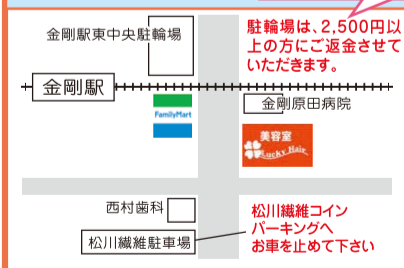

※イベントは予告なく中止・内容が変更になる場合があります。詳しくは、公式ホームページをご確認ください。※写真・イラストはイメージです。

〒590-0132 大阪府堺市南区原山台5-9-5 TEL:072-295-4800(9:00~18:00)
[専門店 営業時間]10:00~20:45
◎イズミヤ/9:30~20:45 ◎ドン・キホーテ/9:00~23:00
◎飲食店舗(フードコートを除く)/11:00~22:00 ※店舗により営業時間・ラストオーダーの時間が異なります。
◎TOHOシネマズ泉北/上映時間により異なります。
※営業時間は一部異なる店舗がございます。 ※一部店舗では定休日がございます。詳しくは公式ホームページをご確認ください。

祝5周年! お買物券100円分プレゼント券

3/31(日) [時間]10:00~17:00 [会場]1F 中央イベントひろば
●おひとりさま1枚1回限り。
※本券は切り取ってご持参ください。
※お住いの郵便番号を必ずご記入ください。

美容室 ラッキーヘア Lucky Hair

年中無休 月曜日も営業 オンリーワンプライスで安心!

私たちがラッキーヘアでは、**完全マンツーマンシステム**の採用により、実力派スタイリストがお出迎えからお仕上げまで一人で担当させていただきます。

どなたでもOK

縮毛矯正	カット	スーパートリートメント	前処理剤	¥7,060 + ¥1,560 + ¥1,560 + ¥530 = ¥10,710 → ¥8,300
オーガニックカラー	カット	スーパートリートメント	前処理剤	¥3,950 + ¥1,560 + ¥1,560 + ¥530 = ¥7,600 → ¥5,160
パーマ	カット	スーパートリートメント	前処理剤	¥3,950 + ¥1,560 + ¥1,560 + ¥530 = ¥7,600 → ¥5,160

コースメニューならさらにお得!

★クーポンご持参で左記価格に! ※他の割引との併用不可

Price (税込)

髪長の長さによって価格の変動はありません	価格
カット	¥1,560
オーガニック根元カラー	¥2,080
オーガニック中間カラー	¥2,900
オーガニック全体カラー	¥3,950
根元プリズムカラー	¥2,820
中間プリズムカラー	¥3,640
全体プリズムカラー	¥4,680
根元ツヤカラー	¥3,120
中間ツヤカラー	¥3,950
全体ツヤカラー	¥4,980
クリニックパーマ	¥4,980
縮毛矯正	¥7,060
前処理	¥530
指名料	¥530

★当店は予約制ではありません。
★カットのシャンプーは別途500円です。
★パーマ・カラーはカット代金が含まれておりません。
★当店のパーマと縮毛矯正は、ヘアカラーと同時に出来ます。

「クチコミサイト、エキテン」にてクチコミ数地域一番になりました。エキテンで検索して、ラッキーヘアを探してみてください。