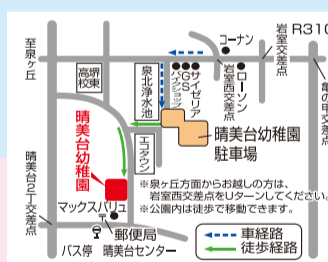

Tanpopo kai
Dental Clinic

医療法人 たんぽぽ会歯科

堺市南区榎塚台2丁30-1 TEL 072.284.6400

2才 ひとりで幼稚園 今から入園手続き、4月から最年少クラスでスタート!!

満3歳の誕生日前日から入園できます。

満3歳児コース

週2・5日コース

対象:R3.4.2~R4.4.1生
対象児以外の方も、入園説明会に参加できます。

週2日コース 週5日コース

入園説明会

3月4日(月)

園庭解放
3/12(火)

広い園庭(園内駐車場)

給食(玄米和食)

親子コース
親子教室もあるよ!

春開講予定
0才 たまごっち教室
対象 R5.4.2~R6.4.1生
体験日 3/8(金)・3/13(水)

5月開講
1才 たまびよ教室
対象 R4.4.2~R5.4.1生
体験日 3/4(月)

学校法人泉新学園 幼保連携型 認定こども園
 ★お申し込みは HP またはお電話をお願いします。 必ずこちらにご登録ください!
晴美台幼稚園 ☎072-291-6400 速感メールフィルター受信拒否の解除をしてください
<http://harumidai.senshin.ed.jp> 堺市南区晴美台1-31-1

祝合格 新 中学1年生