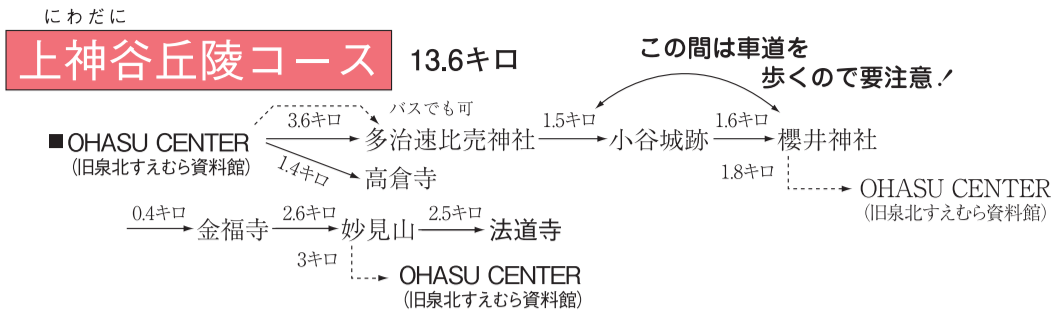

ゲスト出演: 中川英二郎 x エリック・ミヤシロ x 本田雅人
SUPER BRASS STARS
出演: 和泉市ウィンドオーケストラ KORUHA
Glanz wind orchestra

主催: (一財)和泉市公共施設管理公社
後援: 和泉市・和泉市教育委員会

チケットのお求めは、和泉シティプラザ生涯学習センターと総合案内、チケットぴあ、ローソンチケットで。

和泉シティプラザ 弥生の風ホール Pコード 253-400 Lコード 52593
お問合せ 和泉シティプラザ生涯学習センター ☎0725-57-6661

キリスト教クリスマス礼拝

~教会で、ほんもののクリスマスに出会ってください~

と き: 12月24日(日)
入場: 午前10時00分、開始: 10時30分

と ころ: 日本キリスト教会 泉北伝道所
和泉市伏屋町5-9-13(泉北高速鉄道光明池駅徒歩7分)

聖 書: マタイによる福音書 2章1~12節

説 教: 「イエスさまの誕生」

説教者: 日本キリスト教会泉北伝道所 牧師 山本 清

日本キリスト教会 泉北伝道所

和泉市光明台1-5-4 藤田 方
TEL.0725-57-4502 携帯 070-8477-4434
<ホームページ> https://senbokudendoshou.com

泉北伝道所は、日本最初のプロテスタント教会の横浜海岸教会と同じ伝統の教会です。どなたでもご参加下さい。心から歓迎します。

自転車でも走れます!
社寺めぐりのハイキング

公園の中を
通って車道に出る
だから車に
気をつける!

光明池駅
和東中央
甲斐田川
美多彌神社
美多彌小
美多彌中
美多彌大
光明池駅
三河内長巻野馬行
バスあり!