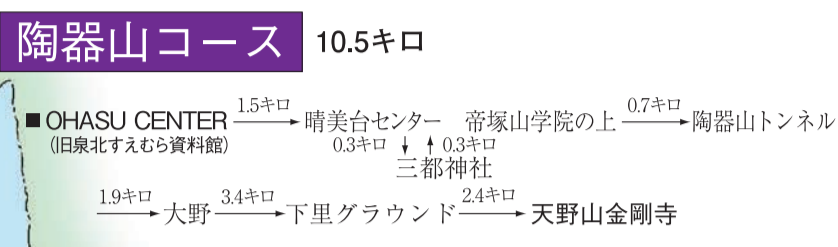

キリスト教クリスマス礼拝

~教会で、ほんもののクリスマスに出会ってください~

と き: 12月24日(日)
入場: 午前10時00分、開始: 10時30分

と ころ: 日本キリスト教会 泉北伝道所
和泉市伏屋町5-9-13(泉北高速鉄道光明池駅徒歩7分)

聖 書: マタイによる福音書 2章1~12節

説 教: 「イエスさまの誕生」

説教者: 日本キリスト教会泉北伝道所 牧師 山本 清

日本キリスト教会 泉北伝道所

和泉市光明台1-5-4 藤田 方
TEL.0725-57-4502 携帯 070-8477-4434
<ホームページ> https://senbokudendoshou.com

泉北伝道所は、日本最初のプロテスタント教会の横浜海岸教会と同じ伝統の教会です。どなたでもご参加下さい。心から歓迎します。

自転車でも走れます!
社寺めぐりのハイキング

公園の中を
通って車道に出る
だから車に
気をつける!

光明池駅
和東中央
甲斐田川
美多彌神社
美多彌小
美多彌中
美多彌大
光明池駅
三河内長巻野馬行
バスあり!