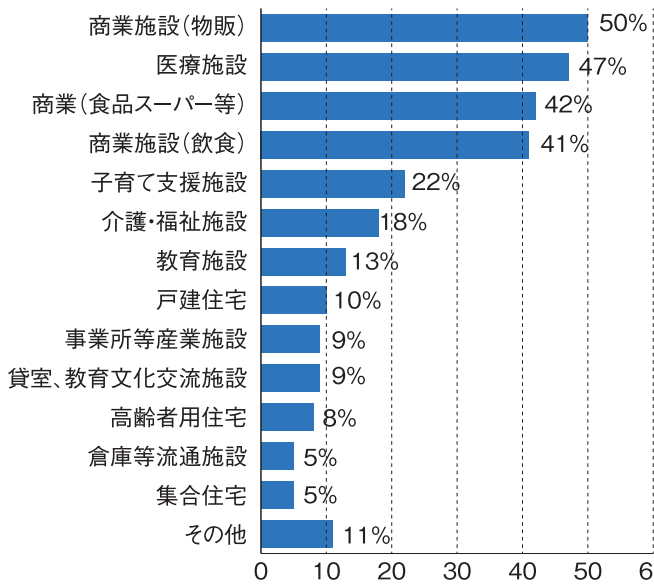

編集部は ☎072・291・2525
営業部は ☎072・291・1500

FAX 072・291・5473
FAX 072・292・6451

メール senboku@community2525.com
メール info@community2525.com

月～金曜営業
9:30～5:30にどうぞ

★配布状況や折り込みの問い合わせはコムネット ☎072・296・6969

HPIはこちら

堺市が自転車シェアリングサービスを本格導入して1年が経過し、利用回数が増加している。20年3月から22年9月まで実施された実証実験の終了月と最新月との比較では、利用回数は約2.1倍、ポート(専用駐輪場)数は約1.5倍と

シェアサイクル

堺市が本格導入から1年

利用、実験時の2倍に

増加。短距離移動に便利な交通手段として浸透しつつある。自転車シェアリングサービスは、分単位(130円/30分、30分経過後は100円/15分)で電動アシスト自転車を借りることができ、市内各所にある設置さ

れたポート(専用駐輪場)であれば好きな場所で借りて好きな場所に返却できる手軽さが好評で近年注目されている移動手段だ。また、南区の特徴として貸出・返却が区内のみで完結する利用が多いことから生活に密着した使用状況が

うかがえる。[高見]

ひきこもり女子会 13日に堺東の福祉会館 ひきこもり・りぼんの女子会を13日の2時~4時、堺市総合福祉会館2階会議室で開催。対象はひきこもり状態で対人関係の難しさを感じているなど、様々な生きづらさを感じている女性。費用は無料。予約不要。りぼんの会ラプソディ090・9589・1228(平日の9時~5時に。ショートメール不可)

近大跡地の活用を図るために、導入が望ましい施設

堺市が行った市民アンケート結果より