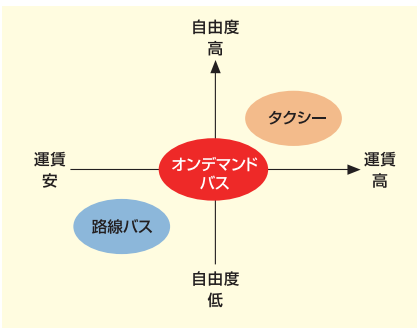

二の足を踏む。路線バスは安いけれど乗りたい時間にバスがあるとは限らない。

そんな時、泉北で「オンデマンドバス」の実証事業が始まったとニュースをみた。オンデマンドバス？カタカナで意味がよくわからないが路線バスとどう違うのか？と

「オンデマンドバスは時刻表や定まった経路が無い予約制の乗合バスです」説明会でそう教えてもらった。乗りたい時間を自分で決めることができ