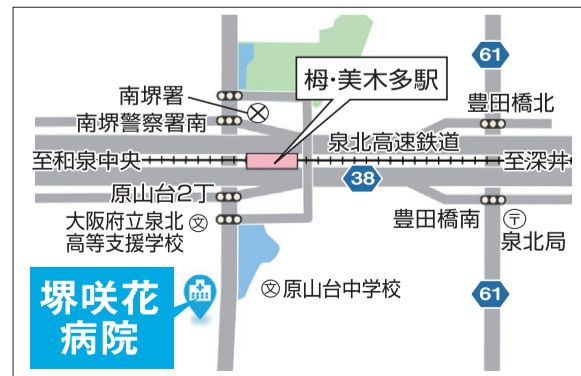

ホームページ <http://www.sakibana.or.jp/sakai-hospital/>

時間外診療センター
夜間の部 診療時間 18:00~(受付時間 17:00~20:00)

診療科	月	火	水	木	金
内科・外科系	●	●	●	●	●
整形外科	●	●	●	●	●
小児科	●	●	●	●	●

※上記時間外についてはご相談ください。

クロスワード・パズル

二重マスの文字を並べ変えて
1つの言葉(答)にしてネ。