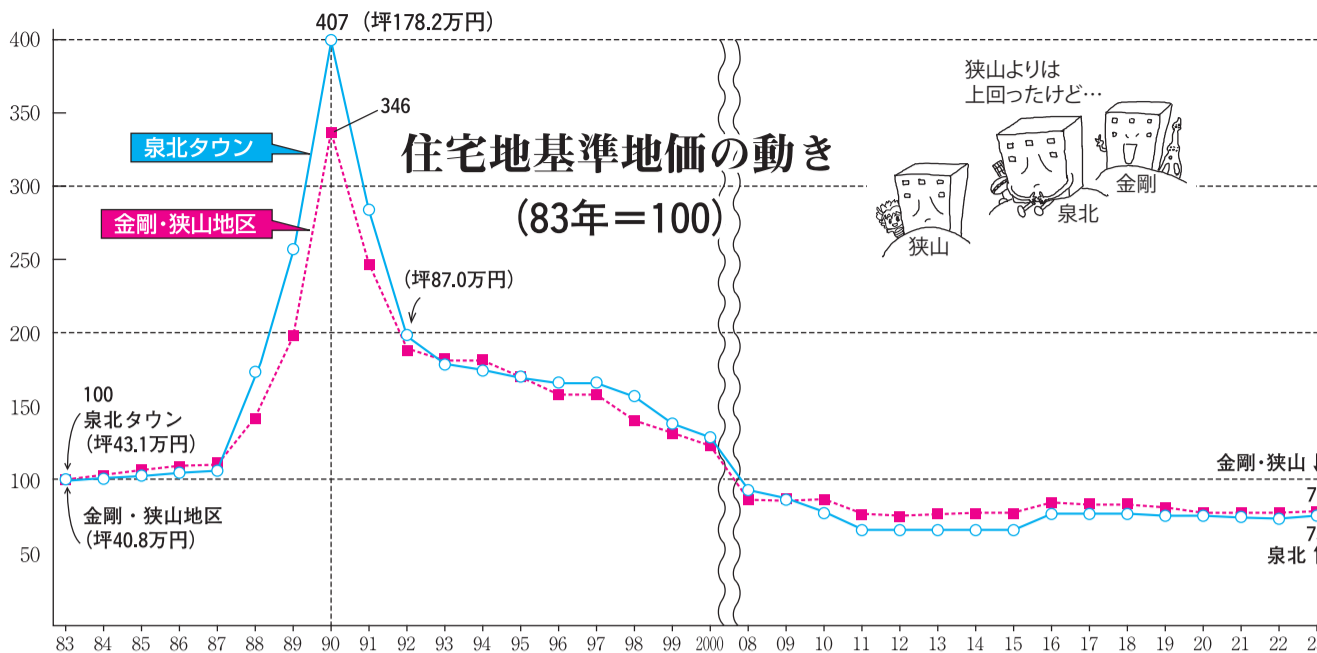

大野台2%上伸30万

商業地は1万円アップ

大阪府は2023年7月1日時点での基準地価を公表した。

大阪狭山市 全体の住宅地における平均変動率は1.3%で、全体で見ると地価

は上昇傾向にある。西山台と大野台はそれぞれ1.9%と2.0%で平均を上回る上昇がみられた。東くみの木はこの1年では1.4%

均を上回る2.4%で1万円のアップとなった。

1坪(3.3㎡)当たりの基準地価

3.3平方メートル(1坪)当たりの基準地価:住宅地(単価:万円)

基準地	13年	22年	23年	22年~23年変動率(%)	13年~23年変動率(%)
狭山タウン					
西山台6-10-4	32.8	30.8	31.4	1.9	-4.3
大野台1-29-11	34.3	29.4	30.0	2.0	-12.5
大野台2-1-11(商業地)	42.6	42.2	43.2	2.4	1.4
平均(商業地除く)	33.6	30.1	30.7	2.0	-8.6
大阪狭山市池尻中3-9-6	30.4	30.4	30.7	1.0	1.0
大阪狭山市東くみの木1-1757-133(南海金剛住宅)	39.3	43.6	44.2	1.4	12.5
金剛東 藤沢台3-3-27	33.7	33.0	33.0	0.0	-2.1
泉北タウン宅地6地点の平均(沿線別)	32.1	31.6	32.2	1.9	0.3
基準地	13年	22年	23年	22年~23年変動率(%)	13年~23年変動率(%)
泉ヶ丘	32.7	33.0	33.7	2.1	3.1
金剛	39.3	43.6	44.2	1.4	12.5

※変動率は1㎡比。数値は四捨五入のため合致しないところがある。平均値は坪価格に変換後の単純平均。

また、同市の商業地における変動率の平均は2.3%で、大野台の銀行やスパイが建ち並ぶ地域では平均変動率はマイナスイ

富田林市 住宅地における平均変動率はマイナス0.3%と微減したが、藤沢台は昨年と同額で変動はなかった。沿線別で見ると金剛は1.4%の上昇で、ここ10年では12.5%も上昇し

格を鑑定評価した額。国が1月1日時点で発表する公

示地価とともに一般の土地取引価格の指標となる。

家電回収で業者と連携 家の中からの搬出も可能

狭山市

家電リサイクル法4品目(エアコン、テレビ、冷蔵庫・冷凍庫、洗濯機・衣類乾燥機)の回収において、大阪狭山市は、9月からリサイクル事業者(リネットジャパンリサイクル)と収集運搬事業者(SGMービング)とで連携協定を締結した。

これにより市のホームページからインターネット申し込みで簡単に収集を依頼することができるようになった。(電話申し込みも可)

と、事前に郵便局で「家電リサイクル券」と「収集運搬券」の購入が必要であったり、収集は、市役所の開庁日で3区分の時間指定があったり、また家電は粗大ごみ置き場まで排出しておかなければならないなどの制約がある。今回、連携協定事業者へ依頼するとそういった条件が改善される。

料金は市に依頼するより高くなるが、安心して容易に収集を依頼することができると、事前に郵便局で「家電リサイクル券」と「収集運搬券」の購入が必要であったり、収集は、市役所の開庁日で3区分の時間指定があったり、また家電は粗大ごみ置き場まで排出しておかなければならないなどの制約がある。今回、連携協定事業者へ依頼するとそういった条件が改善される。

エコー・ロゼ 隣り(森屋狭山線沿い)

おき泌尿器科クリニック

Oki Urology Clinic

診療時間: 9:00~12:00, 16:00~19:00

院長 沖 貴士

TEL. 0721-40-0500

富田林市向陽台2-1-11

医療法人 NINE NETWORK

竹山レディースクリニック

泉北晴美台 医療センター

診療時間: 9:00~12:00, 17:00~19:00

TEL: 072-292-3500

http://www.takeyama-clinic.or.jp

家族葬から、あらゆるお葬式まで

セレモ大山

24時間、365日 いつでもご連絡ください。

TEL: 072-365-0042

大阪狭山市クミノ木1丁目277番1号(金剛駅より徒歩15分)

医療法人

大平産婦人科

診療時間: 9:00~12:00, 13:00~16:00, 17:30~20:00

TEL: 072-299-1103