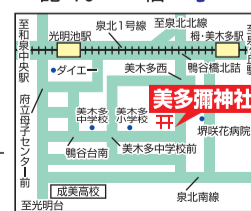

七・五・三
記念品授与
9月~12月上旬
午前9時~午後4時30分

★南区鴨谷台1丁49番1号 ☎072-297-1179
★光明池駅より城山台1丁バス停下車北へ徒歩2分。
★榎・美木多駅より美木多バス停下車徒歩2分。
新型コロナウイルス感染症対策を行っています。

美多彌神社
祭神は天兒屋根命。商工業の福の神として信仰され、楠木正成一族の守護神で、境内を取り囲んでいる「シリブカガシ」は天然記念物に指定されている。