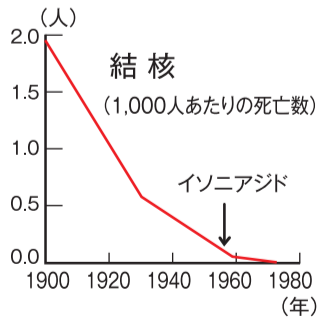

持に大きな影響を与え、その内容は、重労働と筋肉の酷使であり硬く変質してゆきます。これが分秘物質の減少を通じ老化を促進すると思われ、だから重労働からの解放こそ長寿の最大要因です。