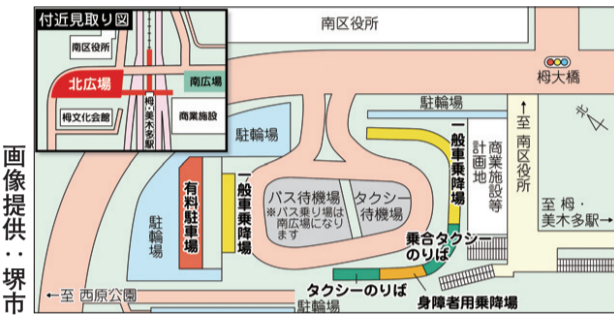

画像提供:堺市

指導者もシニア中心

南区在住 65歳以上 団体やグループ対象

スマホの出前講座

SENBOKUスマートシティコンソーシアムの運営委員会(大阪ガス株・南海電気鉄道株・西日本電信電話株・堺市)は、7月からニュータウン内でスマホサポートによるスマホ出

前講座をスタート。実施に先駆けて6月30日、庭代台のデジタルジョブステーション「煌めき」でプレ講座が開かれた。講座には約15人が参加し、スマホサポートはほぼマンツーマンで

もらいたいと、出張講座を企画。スマホサポートは、2022年度のSCBH(健康寿命延伸産業創出コンソーシアム)と大阪経済大学人間科学部の高井逸史教授との連携で9回に渡り実施

したスマホサポート養成講座の受講生。現在、約10人のスマホサポートが誕生している。プレ講座には「写真の編集のやり方を知りたい」「大文字小文字の入力法が分からない」などの参加者にスマホサポートが指導。「ていねいに教えてもらえてよく分かったけど、また忘れ

出前講座は、65歳以上の同区在住者からなる5人〜10人程度の団体またはグループが対象。シニア中心のスマホサポートが地域会館や集会所など指定の場所に出向き、スマホの使い方を可能な限りマンツーマンでレクチャー。全12回。メールで申し込み

医療法人 NINE NETWORK

竹山レディースクリニック

泉北晴美台 医療センター

診療時間	月	火	水	木	金	土	日・祝
9:00~12:00	○	○	○	○	○	○	△
17:00~19:00	○	○	○	○	○	○	△

☎072-292-3500
http://www.takeyama-clinic.or.jp P20台

多木美・梅 駅前北側広場使用開始

バス乗り場はトナリエ側へ

梅・美木多駅前北側広場(区役所側)の整備工事が完成し、7月3日から供用が開始された。供用開始後は、北側広場は主に一般車専用、南側(トナリエ側)

はバス・タクシーなどの公共交通専用として活用されている。北側広場内には、送迎時に便利な有料駐車場(10台・最初の15分は無料)を新設。北側広場に

南海バス5番乗り場(鳳駅前、堺東駅前行き)は南側広場(トナリエ側)へ移動。タクシー乗場を北側広場に新たに設けることで、北側広場(区役所側)からでも南側広場(トナリエ側)からでも乗車が可能となり

社会参加の方法があるのかを検証する実験で、堺市からの募集に応えた泉北のシニアが協力。会期中、サンピアの拠点からはパソコンの画面にATCの様子が映り、会場画面にはアバターのキャラクター「ジェネ」が映し出され、ボランテアたちは

医療法人 桃山台 山本内科

受付時間	月	火	水	木	金	土
午前9:15~11:45	○	○	○	○	○	○
午後5:15~7:15	○	○	○	○	○	○

各種生活習慣病検査随時
理事長 山本 清
院長 山本 圭
■休診/木・土の午後と日曜・祝日 専用完了 桃山台医療センター ☎072-299-3165

光明池 赤坂台 バス停「赤坂台小学校前」

長谷川医院

内科・小児科・アレルギー科・皮膚科
専門医による循環器内科外来(金曜午後)
糖尿病外来(月木土曜午前/火・金曜午後)
—7月から診察時間が変わりました—
詳しくはホームページを 長谷川医院 堺市 検索
☎072-298-5486

サンピア2番館に大阪大学の実験拠点となる「大阪大学・株式会社国際電気通信基礎技術研究所・堺市泉北アバタープロジェクト」が誕生した。アジア太平洋トレードセンター(ATC、大阪市住之江区)で開催されたアバター100実証実験「アバターまつり」に泉北のシニアボランティアが7月13日〜19日に同拠点からアバターを遠隔操作し、ATCの

来場者と対話やコミュニケーションで参加した。アバターとは、CG(コンピュータ)を使って描いた画像で顔・髪形・服装・持ち物などを自由に選んで作りあげるオリジナルのキャラクター。自分の分身としてネットワークゲームなどで利用されている。同まつりでは、アバターを介して高齢者になってもその人が培ってきたスキルや経験を生かした働き方

城山台みちかわ整骨院

交通事故(保険適用外は自費となります)

診療時間	月	火	水	木	金	土・日
8:30~12:00	○	△	○	○	○	○
14:00~19:00	○	△	○	△	○	△

*休診日:火曜・祝日 △…14:00~18:00
予約制 072-296-7400
堺市南区城山台2丁2番1号(城山台近隣センター内) 駐車場完備

泉ヶ丘駅前

前川泌尿器科

診療時間 月 火 水 木 金 土
午前9:00~12:00 ○ ○ ○ × ○ ○
午後5:00~7:00 ○ × × × ○ ×
休診日 火曜午後・水曜午後・木曜土曜午後・日曜・祝日
☎072-295-3731
堺市南区茶山台1丁6番1号 ステーションプラザ泉ヶ丘3F

至和泉中央

バスターミナル

泉ヶ丘駅前

泉北1号線

駅前ビル

ステーションプラザ 泉ヶ丘3F

前川泌尿器科

いすみがおか場