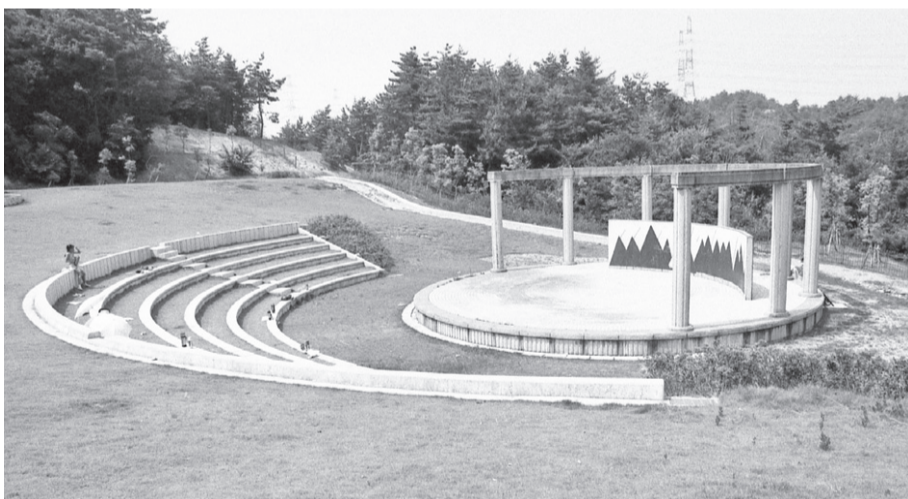

写真でみる  
泉北の  
50年

工事中の泉北急病診療センターが年末から稼働予定(竹城台・11月ごろ)

1989  
昭和64・平成元年

- 泉北の人口、前年度比で初めて減少(4月)
- 泉北病院が近大へ移譲と府医師会が発表(5月)
- 府公社分譲募集に最高2千倍の応募(10月)
- 竹城台に泉北急病診療センターが完成(12月)

泉北警察署(現・南堺警察署)が梅・美木多駅前が開署(4月)

光明台の光明池緑地に野外ステージ完成(3月)