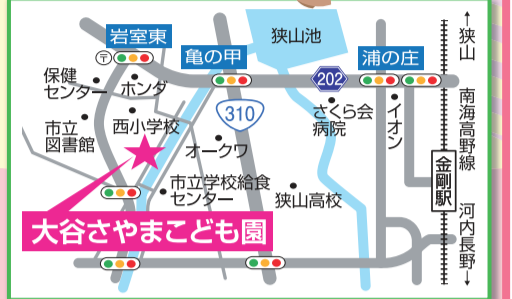

★後期親子教室(こあらクラス)募集中!
 園庭開放(さくらんぼ広場)も行っています。

どちらも詳細はHP
 をご覧ください。

TEL.072-291-2700 (平日 9時~17時)
 堺市南区榎塚台1丁目9番 <http://www.makizuka-k.ed.jp>

★園見学も行っています。お電話でお申し込みください。

令和6年度 **入園説明会** 『生きるちから』と『思いやりのところ』

9月2日(土) 14:00開始 (13:45受付)
9月12日(火) 10:00開始 (9:45受付)
9月22日(金) 11:15開始 (11:00受付)

富田林市久野野台 2-6-1 **金剛幼稚園**  ☎0721-29-1402
 大阪芸術大学附属幼稚園 

入園説明会 & 体験入園のご案内

自然の恵みいっぱい
人との触れ合いいっぱい

日時 令和5年 **9月9日(土)** 午前9:00~11:00
場所 大谷さやまこども園
申込受付 令和5年 **8月21日(月)~9月1日(金)**

園ホームページのお申込フォームから、
または、直接こども園窓口でお申し込みください。

※個人情報が入園説明会・体験入園に関するごのみ使用いたします。

1号認定園児

令和5年9月1日(金)
8:00~
入園願書配布

令和5年10月2日(月)
9:00~16:00
入園願書受付

幼保連携型認定こども園
大谷さやまこども園
 〒589-0021 大阪狭山市今熊1丁目50番地

Tel.072-349-6084 大谷さやまこども園
<http://www.ohtani-kinder.ed.jp> 検索
 学校法人大谷学園
 大阪大谷大学・大学院 / 大谷中学校・高等学校 / 東大谷高等学校

令和6年度(2024年度)
入園説明会
 満3歳児入園希望の方、2歳・3歳児

8/26(土)・9/1(金)・9(土)・21(木)
 10:00~11:30

★対象: 令和2年4月2日以降に生まれのお子さま
 ★持ち物: 水筒・上ぐつ・お茶など 動きやすい服装でお越しください。

英語スタッフ常駐

玄米和食

令和5年度 入園受付中!!
満3歳児・2歳児 最年少クラス 週2・5日コース
 ★対象: R2.4.2~R3.4.1生まれのお子さま