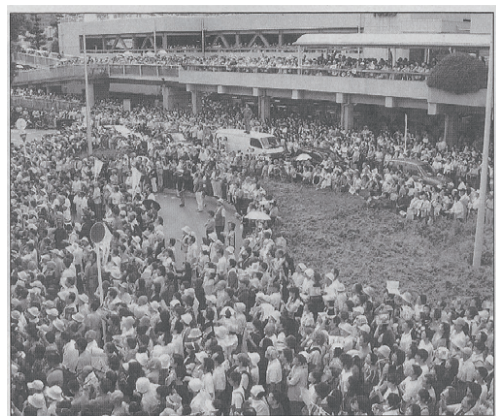

が泉ヶ丘に

50周年記念クイズ

応募はこちらから

Q: 泉北コミュニティ 1425号(2005年9月22日発行)では「ある有名政治家」を見るために泉ヶ丘駅のロータリーに集まった群衆の写真を掲載しました。その政治家とは次のうち誰でしょうか?

- ①安倍晋三
- ②小泉純一郎
- ③橋本龍太郎

- 住所・氏名・電話番号、答と投稿コメントを記入の上、はがきかファクスかメール shiryouto@community2525.com まで。7月18日(火)必着。
- コメントを書けば当選確率UP! あなたの身の回りの出来ごとをホームページに掲載します。
- 正解者の中から、抽選で3人にギフト券(千円)をさしあげます。
- 当選発表は本名を掲載しますので、ご理解のうえ応募ください。(コメントはペンネーム可)