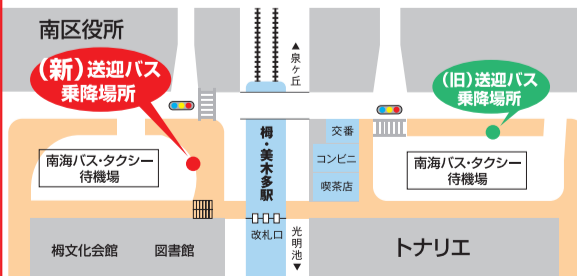

◆ブロック(40~50個あり、美品や汚れありなど)を無料で取りに来られる方に譲ります。(津々山台・森田 090-5136-8984)

社会医療法人 啓仁会

堺咲花病院

午前診 診療時間 9:00~(受付時間 8:00~12:00)

診療科	月	火	水	木	金	土
内科・外科系	●	●	●	●	●	●
整形外科	●	●	●	●	●	●
疼痛緩和内科	●	●	●	●	●	●
小児科	●	●	●	●	●	●
耳鼻咽喉科	●	●	—	—	●	—
眼科	—	●	●	—	—	●

※内科・外科系の診療曜日・時間はお電話でご確認ください。
【診療科目】内科・外科系(総合内科・膠原病内科・血液内科・糖尿病内科・脳神経内科・腎臓内科・心身診療科) 整形外科・疼痛緩和内科・小児科・耳鼻咽喉科・眼科

堺市の各種検診を行っています

特定健診・大腸がん検診
前立腺がん検診・肺がん1次・2次検診
胃がん内視鏡検診・胃がんリスク検診

時間外診療センター 午後の部 診療時間 14:00~(受付時間 13:00~16:30)

診療科	月	火	水	木	金
内科・外科系	●	●	●	●	●
整形外科	●	—	●	●	—
小児科	●	●	●	●	●
眼科	—	●	—	—	—

時間外診療センター 夜間の部 診療時間 18:00~(受付時間 17:00~20:00)

診療科	月	火	水	木	金
内科・外科系	●	●	●	●	●
整形外科	●	●	●	●	●
小児科	●	●	●	●	●

※上記時間外についてはご相談ください。

★2023年7月3日(月)より送迎バス乗降場所が北側(南区役所側)に変更となりました。

- 堺市検診について
肺がん精密検査(2次検診)が可能となりました(毎週金曜日)
- 整形外科
人工関節置換術に対するナビゲーションシステムを導入しました

今月のトピックス

Phone. 072-295-8833
〒590-0132 堺市南区原山台2丁7番1号

ホームページ <http://www.sakibana.or.jp/sakai-hospital/>

クロスワード・パズル

二重マスの文字を並べ変えて
1つの言葉(答)にしてネ。