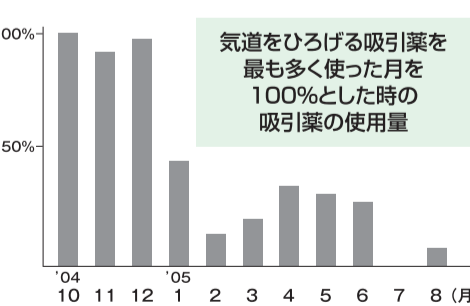

ボートやロープを投下

南消防署が水難救助訓練

水の事故が多くなる時期を前に、南消防署は6月12・13日、法道寺の上池で水難救助訓練を実施した。各日消防隊員約20人が参加。浮環と呼ばれるうきわや、スローバックと呼ばれる水に浮くロープを溺者に投げる訓練や、ゴムボートを組み

立てて池に入れ、2人一組で救助に向かう訓練を行った。隊員らは、ゴムボートの空気圧を確かめたり、体を柵に固定したロープにつなぎ、安全に配慮しながら一つひとつ動作を確認していた。さらに人形を使い、救

助者をネットで引き上げボートに乗せ岸へ戻す訓練、L字型のはしごを水中に沈め、ボートで動かしながら沈んだ人を捜索する方法など、熱心に取り組んでいた。近年南区内での水難事故はほぼ発生していないものの、市内の大きな池や海が近い臨海地区で事故は発生している。いざという時のために隊員らは定期的な訓練を重ねている。〔松林〕

ぜんそくと灸

お灸・指圧 アドバイス

第73回

前回、子供のぜんそくには器具による指圧がよいということ、しっかりと治さないと大人になっても一生ひきずる人が多いという話をしました。Aさん(63歳)はピツタリの人です。大人の場合はやはり八分灸がよいのです。上のグラフは週一回ずつ八分灸をすえた場合の効果を示しています。最も多く薬を使った月を100%とした時の他の月の薬の使用量を示しています。60年間苦しんでいたのに、1年たらずで解放されています。実はAさんは高校の生物の先生だったのでこんなグラフを作ってくれました。