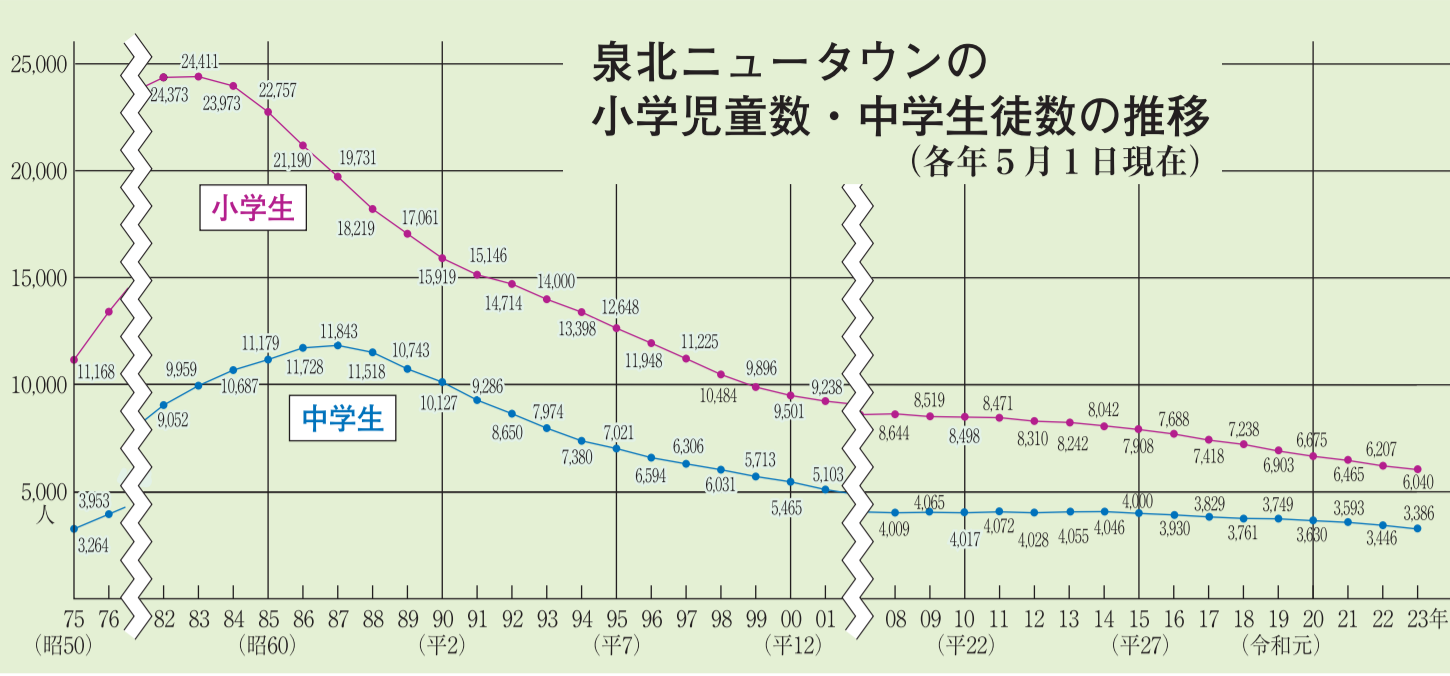

(さらに)

「ハアー」ここは泉北みどりの街より——盆踊りのシーズンを迎えたので、本紙ホームページに昔懐かしい「泉北音頭」を入れた。ぜひスマホで聞いて下さい。今から43年前、泉北ニュータウンが入居間もない若い人達でにぎわっていた頃に作られた。毎年夏に、泉ヶ丘駅前の噴水広場(今の泉ヶ丘広場)で、泉北まつりが開かれていた。各住区の自治会が盆踊りを披露。しかし、泉北まつりが1991年を最終になくなったことから、この泉北音頭も歌われなくなつた。もう一度復活させようと、本紙にいたスタッフがホーム

泉北ニュータウンの 小学児童数・中学生徒数の推移 (各年5月1日現在)

竹城台東小は137人で最少

美木多小、最多758人

5月1日児童・生徒数

〔泉北の小学校〕

校名	学級数 (支援学級含む)	児童数	前年比
宮山台	17	375	-9
竹城台	8	189	-11
竹城台東	8	137	-2
若松台	12	207	-2
三原台	28	574	-48
茶山台	11	211	-5
泉北高倉	16	294	6
はるみ	17	350	-2
槇塚台	16	392	14
桃山台	8	156	-2
福泉中央	18	440	-21
原山ひかり	16	330	-10
庭代台	17	286	7
御池台	16	367	-45
赤坂台	18	327	-4
新檜尾台	18	296	-18
美木多	29	758	-17
城山台	19	351	2
泉北18校計	292	6,040	-167
堺市92校計	1,802	40,121	-805