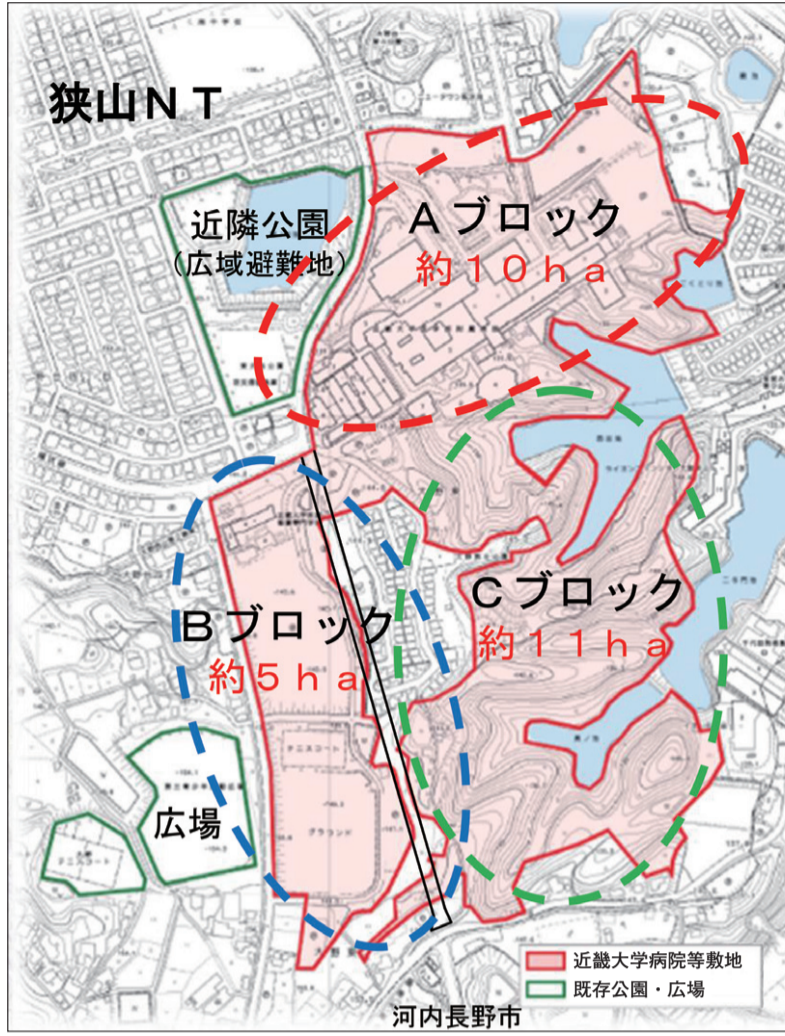

HPIはこちら

★配布状況や折り込みの問い合わせはコムネット☎072・296・6969

医療・商業・緑地に

3ブロックに分ける

近大跡地の活用法

近畿大学病院等の移転(25年11月予定)に伴い跡地活用に向けて、大阪狭山市は、近畿大学、学識経験者、民間事業者らと土地利用の検討を進めてきた。近畿大学は後継病院と跡地取得企業をこの10月に選定するという。同跡地は民間事業者に一括売却され、後継病院においては119床を基本とする回復機能を中心とした病院を公募している。

いずれの案もCブロックの緑地部分は保存樹林を生かして散策路などレクリエーション空間を整備。また、未整備の都市計画道路狭山河内長野線(延長530メートル)は交通アクセスとして整備、改善を進めるといふ。

市はこれらの調査結果を基に市民のアンケートを募集している。今後は市民の意見を踏まえ近大、土地取得企業と協議を進めていくという。

〔大西〕

医学部生が地域に提案

ICTやデータ活用 近大と企業などが連携

泉北ニュータウンの福祉や介護、住民の交流支援などの取り組みに理解を深め、地域の人たちのヘルスケアやウェルビーイング(肉体的・精神的・社会的にも、すべてが満たされた状態)向上を目指すとして、SENBOKU USマートシテイコンソシアム(運営委員会は大阪ガス(株)・南海電気鉄道(株)・西日本電信電話(株)・堺市)