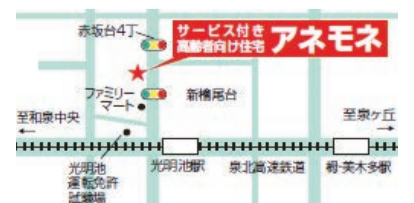

安いで快適な「住まい」
充実したシニアライフを。

医療法人 守田会 いぶきの病院
サービス付き高齢者向け住宅アネモネ
TEL.0725-55-1181

和泉市伏屋町3丁目22番30号
(バスご利用の場合) 泉北高速鉄道「光明池」駅下車
南海バス「赤坂台回り」「伏屋東」停留所下車徒歩すぐ
https://atcompany.jp/moritakai/product/

クロスワード・パズル

二重マスの文字を並べ変えて
1つの言葉(答)にしてネ。