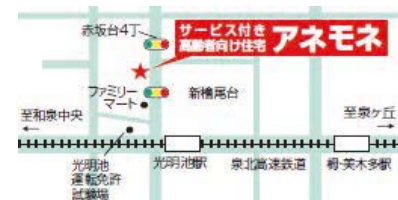

光明池地区

◆アイリスオーヤマ製のペットサークル(直径92×高さ51cm)を2000円で

◆兜を3000円(できれば無料)で譲って

(納花町・大坪 080-3133-9014、otsubo hanae@yahoo.co.jp)

館内 クリニック併設。訪問看護・訪問リハビリ始めました。

サービス付き高齢者向け住宅

ご入居・ご見学 随時募集中!

アネモネ 全124戸

サ高住 アネモネ

検索

入居者募集 お気軽にご相談下さい!

月額基本料(40㎡台~) ¥144,000~

月額基本料(20㎡台~) ¥101,000~

安いで快適な「住まい」 充実したシニアライフを。

医療法人 守田会 いぶきの病院 サービス付き高齢者向け住宅アネモネ TEL.0725-55-1181

和泉市伏屋町3丁目22番30号 (バスご利用の場合) 泉北高速鉄道「光明池」駅下車 南海バス「赤坂台回り」「伏屋東」停留所下車徒歩すぐ http://www.moritakai.jp/anemone01/index.html