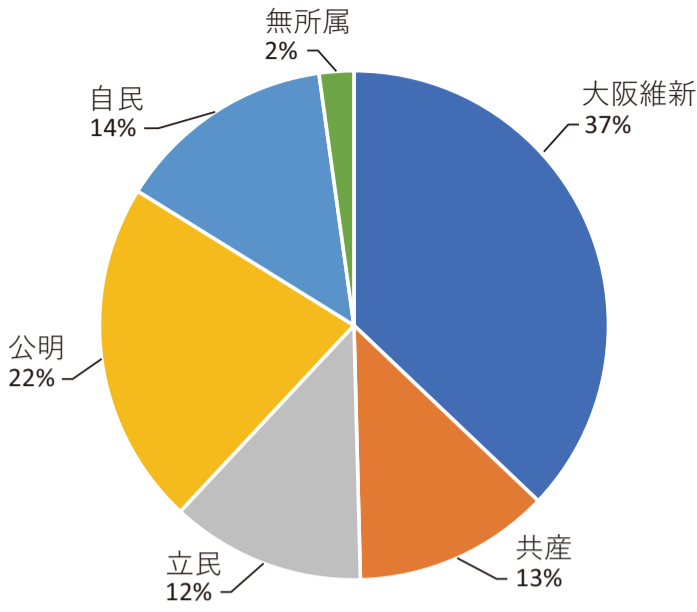

『ぐるんぱのくるまこうじょう』=たけしろ幼稚園年中(当時)・しばつじ けいさん

南区の投票率 5割超える

市平均3.4〜4.1ポイント上回る

「なにわの伝統野菜」を漬物に加工し販売

統一地方選挙

2面

3面

泉北を自転車で
スタンプラリー

13面

麺類1品注文につき
焼き餃子1人前進呈

12面
広告

★次回は5月11日(木)発行。4日(木)は休みます。

記者のつぶやき

▼『白鳥の湖』
『ロメオとジュリエット』など多くの名曲を生み出したロシアの作曲家チャイコフスキー。彼の偉業を讃えて1958年に創設された「チャイコフスキー国際コンクール」は、世界三大音楽コンクールの一つとして、4年に1度、モスクワで開催。多くの有能な若手音楽家を輩出してきた。最近では、19年にピアノ部門で藤田真央さん(当時20歳)が第2位に入賞し、話題となった。

市議選の南区党派別得票率

統一地方選の投票率(%)

	府知事選	府議選	市議選
南区	52.03	51.42	51.41
堺市	47.97	47.62	47.98
大阪府	46.98	47.74	

南区、堺市、和泉市の府知事選候補者別得票率(%)

候補者	南区	堺市全体	和泉市	大阪府
吉村 洋文(大維・現)	71.43	73.10	76.52	73.69
谷口真由美(無・新)	14.37	13.68	11.96	13.23
辰巳孝太郎(無・新)	9.55	8.30	6.83	7.96
吉野 敏明(参政・新)	3.12	3.24	3.27	3.47
佐藤さやか(政女・新)	0.99	1.05	0.82	0.98
稲垣 秀哉(諸派・新)	0.54	0.63	0.60	0.68

9日に行われた統一地方選挙で、南区の投票率は府知事選52・03%、府議選51・42%、市議選51・41%と全

竹城台東小は44・82%

御池台小、6割近くも

堺市議選投票率

堺市議選南区(定数8)の得票数と得票率

候補者	得票数	得票率(%)
三宅 達也(大維・現)	7860	13.7
藤本 幸子(共産・現)	6563	11.4
小堀 清次(立民・現)	6497	11.3
的場 慎一(大維・現)	6317	11.0
吉川 敏文(公明・現)	6213	10.8
伊豆丸精二(大維・現)	5330	9.3
田淵 和夫(公明・現)	5291	9.2
信貴 良太(自民・現)	5115	8.9
西田 雄一(大維・新)	4864	8.5
小島 基成(自民・新)	2225	3.9
中村 勝(無・新)	611	1.1
名越 康次(無・新)	545	0.9