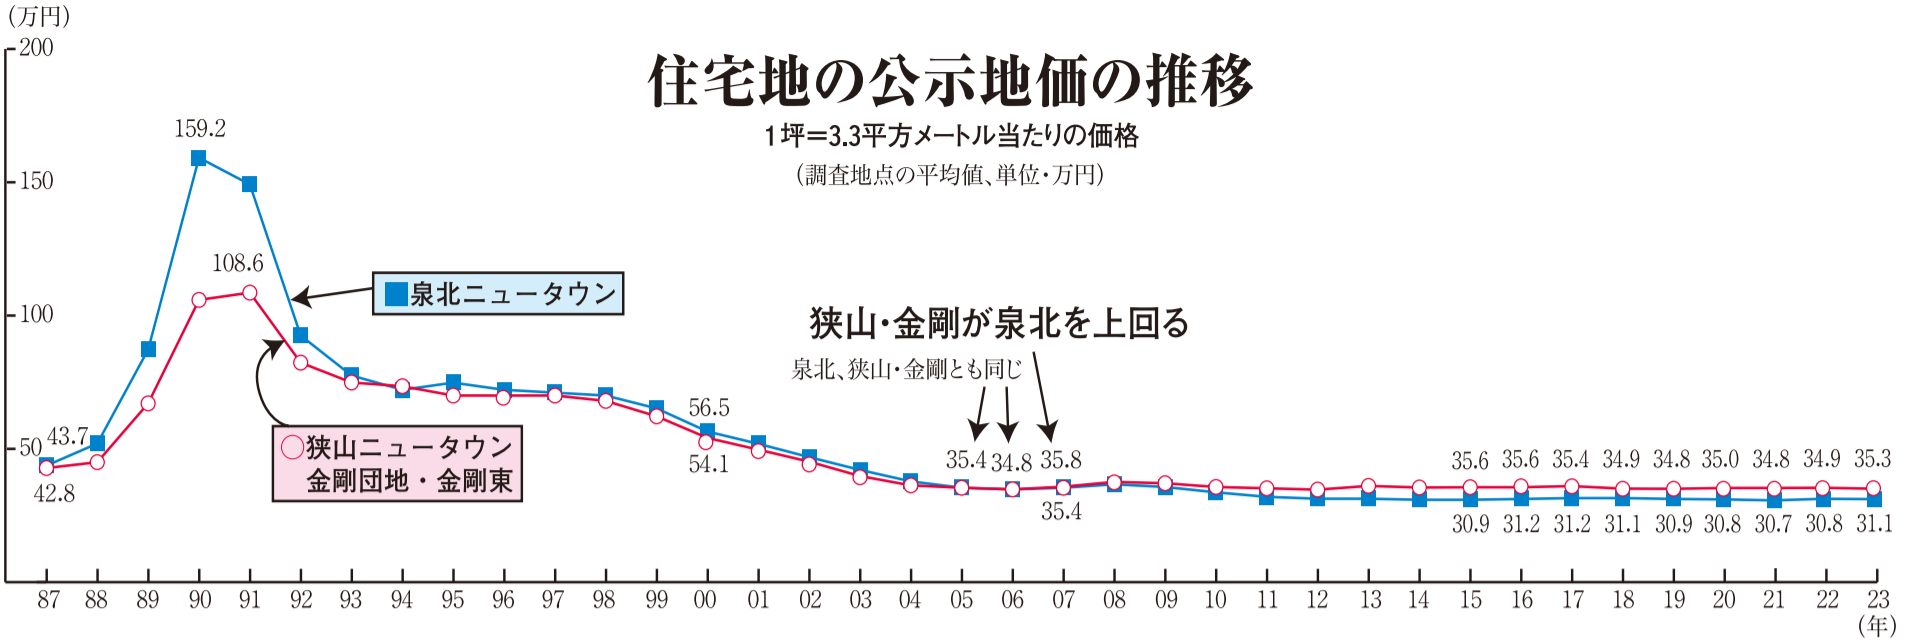

1坪=3.3平方メートル当たりの価格
(調査地点の平均値、単位・万円)

泉北ニュータウン住宅地の公示価格(23年1月1日現在)

				23年	22年	変動率(%)
泉北ニュータウン	若松台	3丁15番4号		32.7	32.3	1.2
	高倉台	2丁37番19号		33.7	32.7	3.1
	茶山台	3丁36番3号		32.5	32.1	1.2
	竹城台	2丁10番12号		36.3	35.6	2.0
	横塚台	3丁35番8号		27.4	27.6	△0.7
	桃山台	4丁8番10号		33.3	33.0	0.9
	庭代台	1丁37番23号		29.3	29.0	1.0
	庭代台	4丁17番3号		29.2	29.2	—
	御池台	3丁13番6号		26.2	26.3	△0.4
	赤坂台	6丁4番6号		28.7	28.9	△0.7
和泉市	新檜尾台	1丁31番6号		32.3	32.0	0.9
	鴨谷台	1丁39番11号		32.7	32.3	1.2
	城山台	3丁11番7号		29.9	29.5	1.4
	平均			31.1	30.8	1.0
	土佐屋台	1277番1号		24.6	24.6	—
	光明台	1丁目14番14号		25.2	25.2	—
	のぞみ野	1丁目20番23号		31.8	31.6	0.6
	はつが野	3丁目47番18号		21.5	21.5	—
	室堂町	790番28号		31.4	31.4	—
	伏屋町	3丁目3番18号		30.3	30.3	—