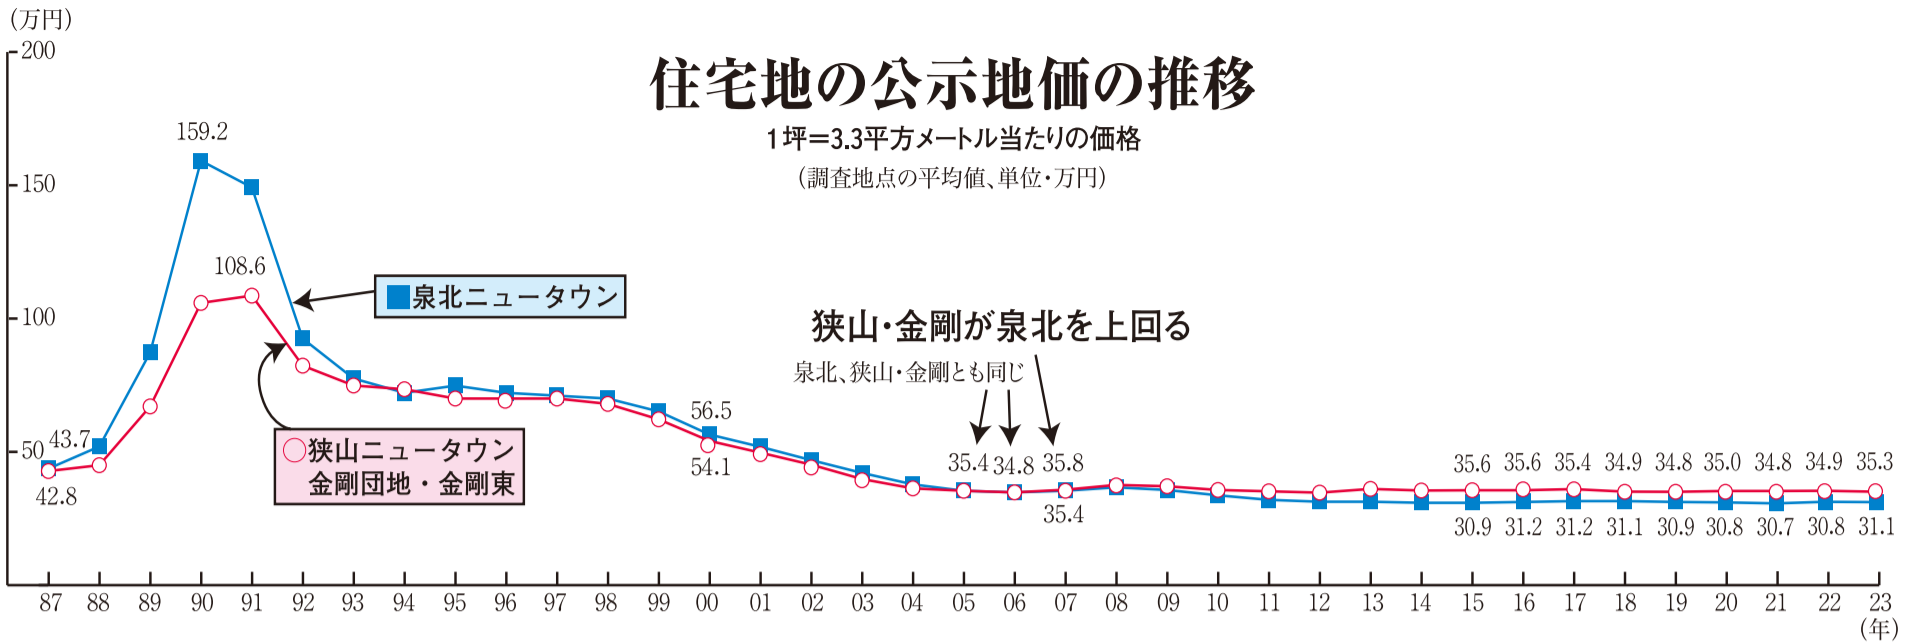

月～金曜営業
9:30～5:30にどうぞ

HPIはこちら

★配布状況や折り込みの問い合わせはコムネット ☎072・296・6969

住宅地の公示地価の推移

1坪=3.3平方メートル当たりの価格
(調査地点の平均値、単位・万円)

狭山タウン・金剛団地・金剛東の住宅地公示地価 (23年1月1日現在)

	23年	22年	変動率(%)
大野台1丁目29番11号	29.8	29.2	2.1
久野喜台2丁目14番26号	46.5	45.9	1.3
寺池台3丁目22番18号	34.0	34.0	—
向陽台2丁目14番23号	33.7	33.0	2.1
津々山台1丁目10番8号	35.0	34.7	0.9
藤沢台3丁目3番27号	33.0	32.7	0.9
平均	35.3	34.9	1.2