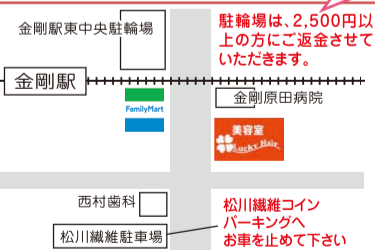

072-290-7779 受付時間 9:30~18:30 大阪狭山市半田 2-468-6 松川ビル2F http://luckyhair-kongou.com/

今月のキャンペーンメニューが **上記価格** どなたでもOK! 1,560円以上のメニュー2つ以上のご利用に限り **300円割引券**

美容室 Lucky Hair ※他の割引との併用不可 2023年5月末まで有効

4,000円のエステ×2回 **体験して下さる方募集**
エステを体験頂き、感想をコメントして頂きます。
超音波4,000円のエステ体験を17日以内で2回受けて頂きます。
(対象) 初めて来店の方。写真を撮らせて頂ける方。来店が2年以上あいている方。
(料金) 4,000円(2回分通常8,000円の内容)
更に特典 プレゼント!!
究極のコラーゲンドリンク
完全予約制 有
身体総合 エステサロン
いっちも~れ
0721-81-0535

縮毛矯正 学生さんおめでとうキャンペーン 入学・新学期
シャンプー・カット・ブロー込 (5月末迄) 学生さんのみ (高校生まで) 通常¥8,800~¥14,300 長さに関係なく **¥7,150** (税込)
キラガミ 輝髪シリーズ 髪がボロボロに傷んでいる方お任せ下さい! キラガミシリーズでキラキラピカピカ髪になります!!
輝髪ストレート 髪を傷めたくない・広がるクセがキツイ・ツヤがない!etc... 長さに関係なく 通常¥18,700~¥25,300 (5月末迄) (シャンプー、カット、ブロー込み) **¥14,000** (税込)
primary ALLメニュー 20%OFF 詳細はHPをご覧ください リラクゼーションもやっています
定休日/毎月曜日 ※臨時カットは 営業時間/AM10:00~PM7:00 ご予約はメールでもどうぞ!
0721-29-2960 富田林市寺池台1-8-34-201 primary20010630@yahoo.co.jp