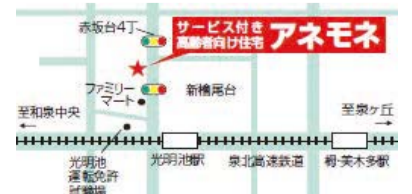

月額基本料(20㎡台~)  
**¥101,000~**

**安心して快適な「住まい」  
 充実したシニアライフを。**

**医療法人 守田会 いぶきの病院**  
 サービス付き高齢者向け住宅アネモネ  
**TEL.0725-55-1181**

和泉市伏屋町3丁目22番30号  
 (バスご利用の場合) 泉北高速鉄道「光明池」駅下車  
 南海バス「赤坂台回り」「伏屋東」停留所下車徒歩すぐ  
<http://www.moritakai.jp/anemone01/index.html>