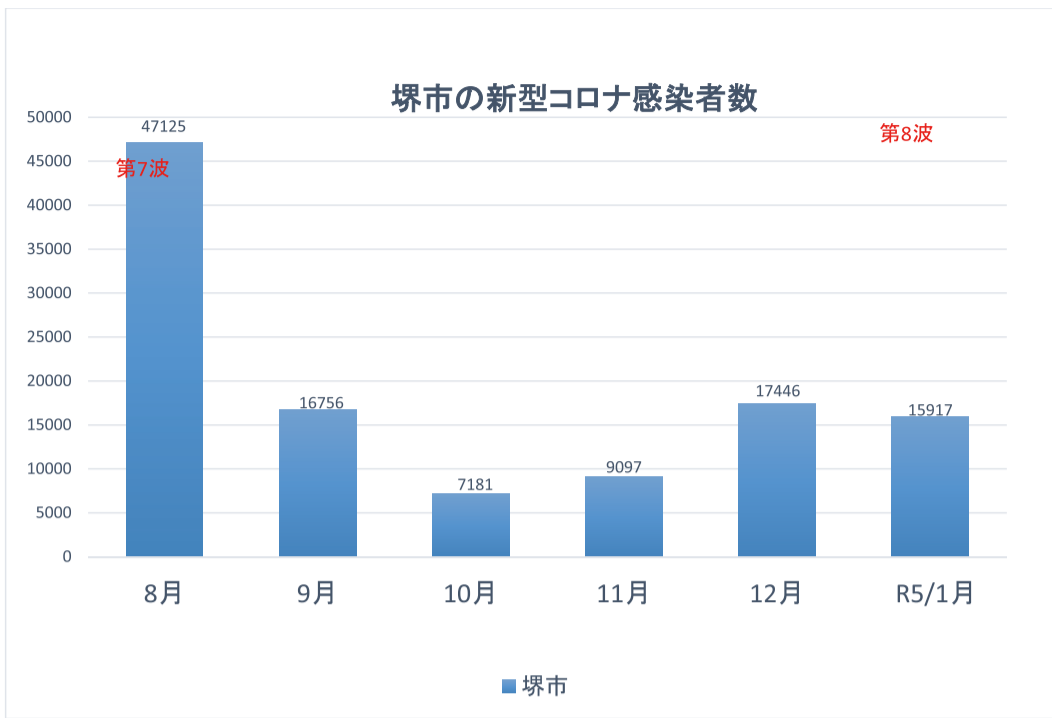

R2年3月～R5年1月 新型コロナ感染者数(人)

	R2.3～R4.7月	8月	9月	10月	11月	12月	R5/1月	合計
堺市	113320	47125	16756	7181	9097	17446	15917	226842

(速報値につき後に変動あり)

注 = 医療機関と保健所の負担軽減のため、9月26日以降市町村別の発表を廃止した(政令指定都市以外)。

堺市の感染者1.5万人

前月より死者は65人、1.7倍増

新型コロナウイルス、堺市の1月の新規感染者は1万5917人で、前月より1割程減少。

堺市では65人が死亡(50代90代以上)、前月より約1.7倍増加。2月9日現在、堺市での重傷者は2人、入院患者は323人で減少傾向だが、死者数は増加傾向が続いている。同日の累計死者数は712人。

2月6日現在、生後6か月以上のワクチン接種率は、1回目80.2%、2回目79.67(ナビダイヤル)(松林)

7%、3回目62.9%。12歳以上の4回目接種率は44.7%、18歳以上の5回目接種率は24%。内オミクロン株対応ワクチンは41%で前月より5ポイント増加。

最新情報は市のホームページで。

新型コロナウイルスワクチン接種コールセンター▽和泉市0120・567・582▽堺市0570・048・567(ナビダイヤル)(松林)

1月コロナ