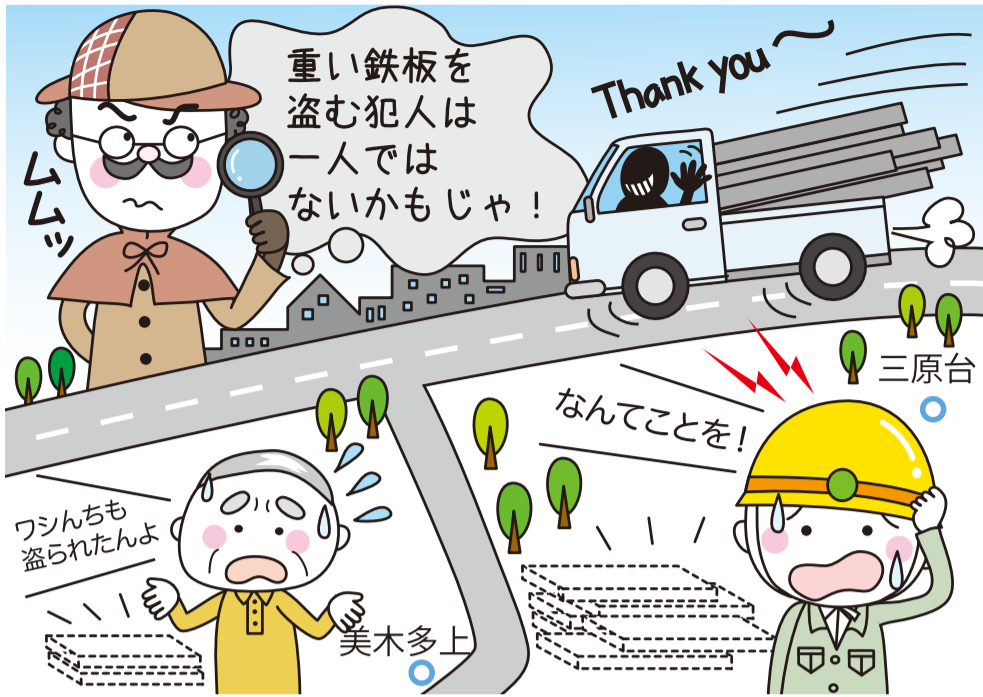

サポート詐欺が増える

PC操作時に偽メッセージ 黒山署、注意呼び掛け

パソコンなどでインターネットサイトを閲覧していると、「ウイルスに感染しました」〇〇番に電話してく

「ださい」など記載された画面が表示され、掲載された電話番号に電話をかけるとウイルス除去との費用名目で金銭をだまし取る「サポート詐欺」が急増中。

パソコンやインターネット利用時に金銭を要求する

画面や連絡先電話番号が表示されてもすぐに電話をかけたか、金銭の要求に応じないよう注意が必要。また、身に覚えがないアダルトサイトなど有料サイトの料金を請求してだます「有料サイト利用金名目の詐欺」や、応募していない宝くじや懸賞に当選したとSNSを通じてメッセージが届き、当選金の受取手数料をだまし取る「高額当せん金の手数料を名目とする詐欺」についても被害が多発している。

パソコンなどを操作中にこのようなことがあれば詐欺を疑い、家族や警察に相談してほしいと、黒山警察署は呼び掛けている。(野田)

鉄板窃盗相次ぐ

堺市の建設現場など

1月5日頃、堺市南区三原台2丁のマンションの建設現場で鉄板7枚(43万円相当)が盗まれた。昨年11月には、美木多上で80代男性の住宅のガレージ前に置いていた鉄板2枚(1万円相当)が盗まれた。

「さすまた」で教員が撃退

狭山第七小 不審者の対応訓練

1月26日、大阪狭山市立第七小学校にて「不審者対応訓練」が行われた。児童たちを守るための訓練は年に1回行われており、実際に不審者が入ってきた際に慌てず対応できるようにすることを目的としている。

当日は不審者役の教員が侵入するや否や、1秒でも早く事件の発生を校内中に知らせることに児童を安全に避難させるために笛などで連携。気づいた各教室の教員は施錠と児童の安全確保

(野田)

歩行中転び

★☆☆☆☆

12月7日夕方、藤沢台の道路で70代男性が歩行中に転び右のろつ骨を骨折した。

自宅で転び

★☆☆☆☆

1月4日朝、くみの木地区で80代男性が自宅で転び頭にケガをした。

玄関で転び

★☆☆☆☆

1月5日夕方、半田地区で50代女性が帰宅したところ玄関で転び右まぶたにケガをした。

福祉住環境コーディネーターのお仕事

福祉住環境コーディネーターとは、高齢者や障がい者に対して安全に、そして日常生活に支障が出ないよう身体の状態に合わせた住環境の整備をサポートする仕事です。

弊社にも多数の福祉住環境コーディネーター資格取得者が在籍しており、日々業務にあたっています。

弊社福祉住環境コーディネーターの仕事内容は主に、3つになります。

①住宅改修のアドバイス
転倒リスクを軽減できるように手すりの設置、スロープ設置、段差解消によるバリアフリー

②福祉用具選定のアドバイス
快適で安全な住環境を提案する中で改修工事以外にも介護保険適用の歩行器、車いす、介護ベッド、移動用リフトなど福祉用具のレンタルや入浴用具、腰掛け便座など特定福祉用具販売、介護保険やすらぎの村

③住宅改修工事の申請理由書の作成
介護保険適用の住宅改修工事をおこなう際に必要な理由書の作成をおこないます。その他にも見積書や承認依頼書など必要な書類がありますが、それらの書類も含め市町村への申請を弊社が代行しておこなうことも可能です。

住宅環境の事で何かお困りのことがありましたら是非弊社までご相談ください。

河内長野営業所 山仲健太

キタバ薬局グループ 0721(28)6261(代)

バイクが車に衝突

☆☆☆☆☆ バイクの男性

★☆☆☆☆ 車で足打つ

1月1日朝、大野台地区にて80代女性が階段で転落して左太ももを骨折した。

1月4日昼前、大野台地区にて80代男性が自宅の寝区にてケガをした。

12月30日夕方、藤沢台にて20代男性が停車中の車両にバイクでぶつかり、顔面にケガをした。

1月9日夕方、小型バイクと普通自動車の事故。バイクに乗っていた30代男性が左足を打った。

電気関係の火災主因に

昨年の富田林署管内では放火

両市とも件数増
大阪狭山消防署管内の昨年1~12月、火災件数は11件(前年比7件増)。火災原因の1位は電気関係(電気コードや電化製品全般)、2位がたばこ、3位は放火(疑い含む)。救急出動件数は、1~12月、火災件数は47件

富田林消防署管内の昨年1~12月、火災件数は47件(前年比16件増)。火災原因の1位は放火(疑い含む)、2位が電気関係(電気コードや電化製品全般)、3位はコンロ。救急出動件数は、8719件(前年比1377件増)。

(いずれも数字は1月19日現在の速報値) (野田)