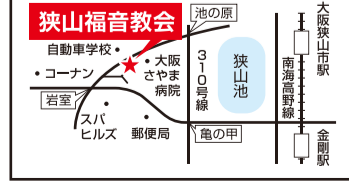

なんやかんやのイベント情報満載

25日、Xマス演奏会

狭山池博物館 大教大生のアンサンブル

25日1時半〜3時、狭山池博物館2階ホールで「大教大音楽コース専攻生によるクリスマスコンサート」が開催される。

フルート・バイオリン・クラリネット・ピアノのアンサンブル。『くるみ割り人形メドレー』『きよしこの夜』『アヴェ・マリア』他。入場無料。定員60人。往復はがき・メールによる事前申し込み。往復はがきに住所・名前・電話番号を明記して、大阪狭山市池尻中2丁目大

阪府立狭山池博物館・フレンドグラス作品展」が開催

10・11日狭山公民館

作品展 10・11日9時〜7時、大阪狭山市立公民館展示フロアで、大阪狭山市ステンドグラスクラブによる「第36回ステンドグラス作品展」が開催

される。ランプシェードやパネルなど多数展示。入場無料。問い合わせは原田さん090・3824・8181

さやかミニ落語

10日さやかホール さやかホールで10日、「さやかミニ落語会/雀太のうかい落語会」が開催。出演は桂雀太、ほか。

17日西山台で茶会

17日10時〜3時、龍泉庵(西山台1丁目19-8)で「クリスマスチャリティ茶会」が開催される。先着50人分用意。1席500円。要事前申し込み。申し込み・問い合わせは加龍さん072・365・6872

泉北軽登山クラブ

18日 山最高峰。初級(中級寄り)。阪急梅田駅2階中央改札口前に8時集合。雨天中止。参加は70歳以下の人に限る。会員外の人は事前に連絡を。問い合わせ〓岡田(千)さん090・4064・5990

暮将クラブ

大阪狭山公民館で毎週金曜午後1〜5時に①囲碁対局と②囲碁講座を行う。①囲碁対局は級クラスから段クラスまでハンデをつけて会員20人が相互に楽しんでいきます。②囲碁講座は中谷八段講師が実践的講義を行い、会員の疑問にも答えてくれます。▽会費〓月700円▽募集人員〓大阪狭山市・堺市・富田林市・河内長野市など近隣の若千名▽連絡先〓木之下 kimo.stamasafumi@kra.biglobe.ne.jp、090・4064・5990

11月24日号のまちがいがし 正解は「AFGI」。次の3名にギフト券(千円)をお贈りします(敬称略)▽肥田さゆり(池尻自由丘)▽布谷奈津子(新檜尾台)▽野間典子(池尻中)

11月24日号のクロスワード 正解は「キノコ狩り」。次の3名にギフト券(千円)をお贈りします(敬称略)▽大矢場祐希(今熊)▽加藤あやか(茶山台)▽田邊周子(池尻自由丘)

今月中に発送します。

介護保険制度とは?

外来看護師の健康相談

介護保険は、さまざまなルールや手続き、診察や更新など、初めて利用する方はハードルが高いと思われることもありますが、介護と聞いて「とんでもない」「人が家に入るなんて」と言われる方もおられますが、利用してみると住宅改修なども行え、今まで住み慣れた家で工夫しながら、自分らしく生活を送ることの助けになる場合があります。核家族化が進み、高齢者の方を家族だけで介護することが難しい時代です。介護保険には要支援と、要介護があります。要支援、要介護状態であると認定さ

医療法人 良秀会 泉北藤井病院

堺市南区泉田中3100-19 TEL (072)295-8888 https://www.ryoshukai.or.jp/medical/senboku/

各地のイルミネーション

▽寺ヶ池公園 25日まで、クリスマスイルミネーションを開催(午後5時〜9時)。週末はイベントも 毎週末、園内の噴水前でイベント開催。クレープやコーヒーなど、キッチンカーの出店や楽器演奏のほか、