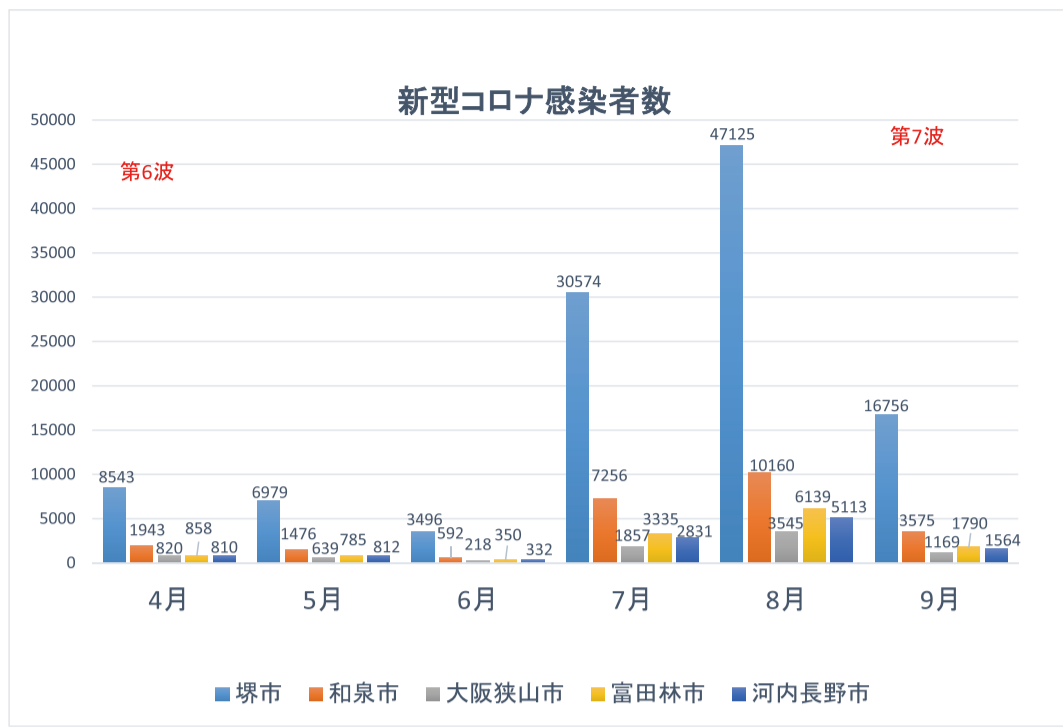

各市、前月の3分の1

65歳以上狭山は4回目接種7割

新型コロナウイルス9月の感染者数は徐々に減少に向かい、各市で前月の3分の1ほどとなった。

大阪狭山市で、65歳以上の4回目のワクチン接種率は76・1%。全年代での接種率は3回目63・3%、1、2回目約79%。(10月10日現在)

富田林市で、4回目接種対象者の接種率は約60%。全年代での接種率は、3回目約71%、1、2回目約87%。(10月10日現在)

R2年3月～R4年9月 新型コロナウイルス感染者数(人)

	R2.3～R4.3月	4月	5月	6月	7月	8月	9月	合計
堺市	63728	8543	6979	3496	30574	47125	16756	177201
和泉市	14984	1943	1476	592	7256	10160	3575	39986
大阪狭山市	4217	820	639	218	1857	3545	1169	12465
富田林市	8660	858	785	350	3335	6139	1790	21917
河内長野市	6652	810	812	332	2831	5113	1564	18114

(速報値につき後に変動あり)