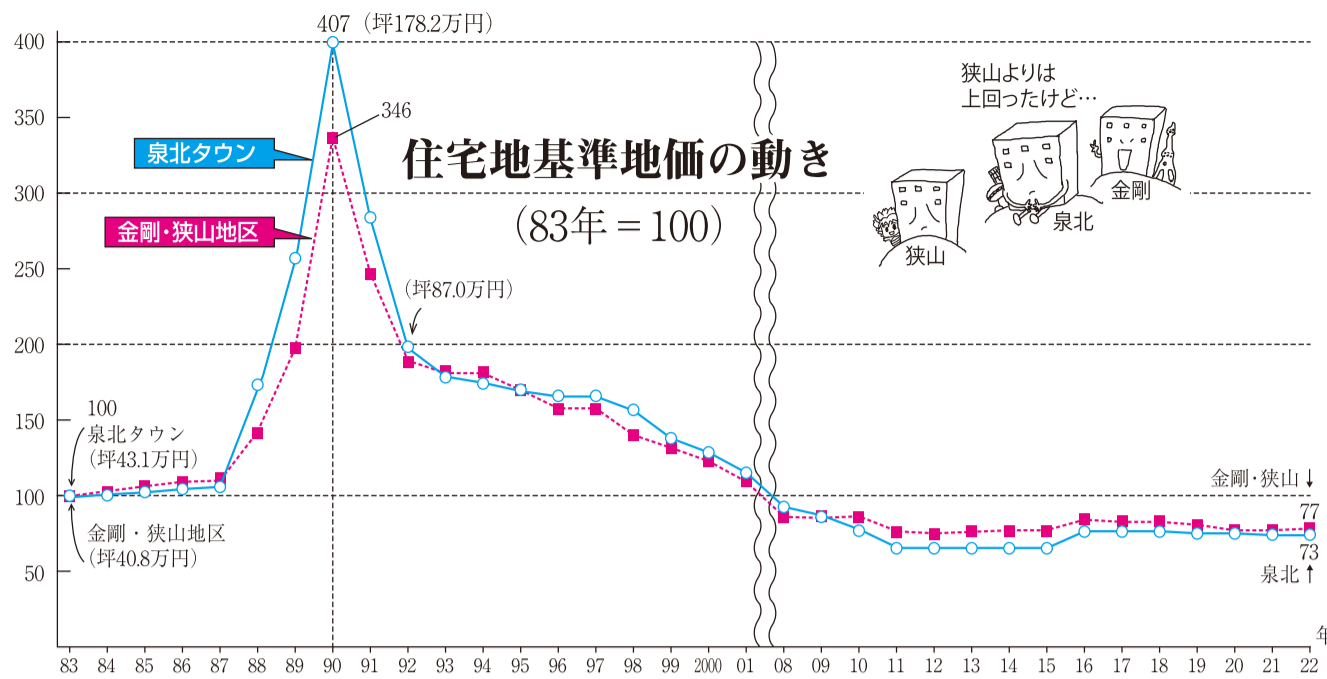

金剛東坪33万に微増

狭山タウンも30・1万円

大阪府が公表した基準地価(7月1日時点)によると、府全体では住宅地の平均変動率が3年ぶりにプラス0・4%、商業地でも2年ぶりにプラス1・6%と

上昇に転じた。大阪狭山市の住宅地では昨年のプラス0・1%に続き今年も0・8%上昇した。一方、富田林市では、昨年のマイナス0・9%に続き0・4%下落。南河内地域で見ても住宅地はマイナス0・2%と府内でも都心部以外はまだまだ回復したとは言えない。

ただ10年前からの変動を見ると12年は泉北タウンの坪価格32・1万円に対して狭山タウンが1・7万円高く、金剛東が0・4万円安く、金剛東は33万円、泉北は4万円高くなった。19年以降金剛東が上回っている。狭山タウンの大野台では10年間で5・3万円(15%)も下落した。

南海のラピート車両

南海のラピート車両を 泉北ライナーに

11月から 南海電鉄と泉北高速は、11月1日から当面の間、ラピート(50000系車両)の一部、特急泉北ライナーとして運行する。難波駅と和泉中央駅間の特急料金520円。

泉北ライナーは 高野線の特急に 高野線の特急は、これに伴い特急泉北ライナーとして運行している。 堺市が都市公園の田園公園の一部などを廃止して近大に売却したのは、違法だなどとして周辺住民らが公園廃止処分を取り消しを求めている訴訟で、二審の大阪高等裁判所は9月17日、一審判決を支持し、住民側敗訴の判決を言い渡した。

高裁でも住民側が敗訴 堺市が近大移転で公園潰し 大阪高裁は住民らの原告適格は認められたものの、公園が廃止された時点で、堺市に代替公園の構想があり、検討が進んでいたとして違法な公園の処分には当たらないと判断した。住民らは、判決を不服として上告する。(山本裕)

基準地価 国土利用計画法に基づいて都道府県が毎年7月1日時点で調査する土地1平方メートル当たり 1000系車両を高野線特急列車に運用。自由席のある特急こうや、特急りんかんは11月3日から全座席指定特急として運行する。(高野線において特急列車を一部運休。運休情報はホームページで) [大西]

3.3平方メートル(1坪)当たりの基準地価:住宅地 (単位:万円)

基準地	12年	21年	22年	21年~22年変動率(%)	12年~22年変動率(%)
狭山タウン					
西山台6-10-4	32.8	30.4	30.8	1.3	-6.1
大野台1-29-11	34.7	29.0	29.4	1.4	-15.3
大野台2-1-11(商業地)	42.9	41.9	42.2	0.7	-1.6
平均(商業地除く)	33.8	29.7	30.1	1.3	-10.9
大阪狭山市池尻中3-9-6	30.4	30.0	30.4	1.3	0
大阪狭山市東くみのき1-1757-133(南海金剛住宅)	39.3	42.9	43.6	1.6	10.9
金剛東 藤沢台3-3-27	31.7	32.7	33.0	0.9	4.1
泉北タウン宅地6地点の平均	32.1	31.7	31.6	-0.3	-1.6

(沿線別)

基準地	12年	21年	22年	21年~22年変動率(%)	12年~22年変動率(%)
泉ヶ丘	32.7	33.0	33.0	0.0	0.9
金剛	39.3	42.9	43.6	1.6	10.9

※変動率は1㎡比。数値は四捨五入のため合致しないところがある。平均値は坪価格に変換後の単純平均。

大阪健康福祉短期大学

堺・泉ヶ丘キャンパス

保育士と幼稚園二種免許の資格が取得できます

子ども福祉学科 介護福祉学科

2023年「認定絵本士養成講座」開講決定!

社会人保育士取得コース新設

保育士資格取得のみを目指すコースです。

★ゆとりのあるカリキュラム ★低めの授業料

★専門実践教育訓練給付制度対象。他、学費補助制度があります。

お申込み・お問合せは Tel:072-292-6625 E-mail:nyushi@kenko-fukushi.ac.jp

皮膚科・小児皮膚科・アレルギー科・美容皮膚科

わだ皮膚科クリニック

金剛駅西口に開院しました!

当院では「带状疱疹の予防接種」を行っています(50歳以上)。ご希望の方はお気軽にご相談ください。

TEL.072-368-3332

大阪狭山市半田1丁目3-3

メディカルスクエア金剛駅前3F

専用駐車場もございます。

奥歯科クリニック

スーパーコノミヤ横

診療時間

午前 9時~12時

午後 2時~7時30分

休診 日曜・祝日・木曜午後

072-365-7379

大阪狭山市大野台2丁目13-10

内科・循環器内科・リハビリテーション科

おざさクリニック

午前 8:30~12:30

午後 16:30~20:00

休診 木曜、土曜午後、日曜・祝日

大阪狭山市池尻中3丁目1-5

072-366-0088