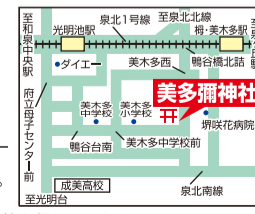

在宅栄養ケア

のセミナー

告知板

いう、圧倒的な大きさを誇る。希少なヘラクレスオオカブトが間近で見られるとあって、夏休み期間は特に親子連れでにぎわったそう。幼虫・成虫の販売の他、ケースや飼育マット、エサ台などが全てセットになった「エントリー5点セット」なども販売中。また、YouTube配信も行っており、チャンネル登録者には特典あり。飼育を通じて子どもの知育などに生かしてもらえれば、と。10時～18時。木休。(岩谷)

七五三おめでとう

すこやかな成長を感謝し、願って…

七・五・三
記念品授与
10月～12月
午前9時～午後4時30分

★南区鶴谷台1丁49番1号 ☎072-297-1179
★光明池駅より城山台1丁バス停下車北へ徒歩2分。
★榎・美木多駅より美木多バス停下車徒歩2分。

美多彌神社
祭神は天兒屋根命。商工業の福の神として信仰され、楠木正成一族の守護神で、境内を取り囲んでいる「シリブカガシ」は天然記念物に指定されている。