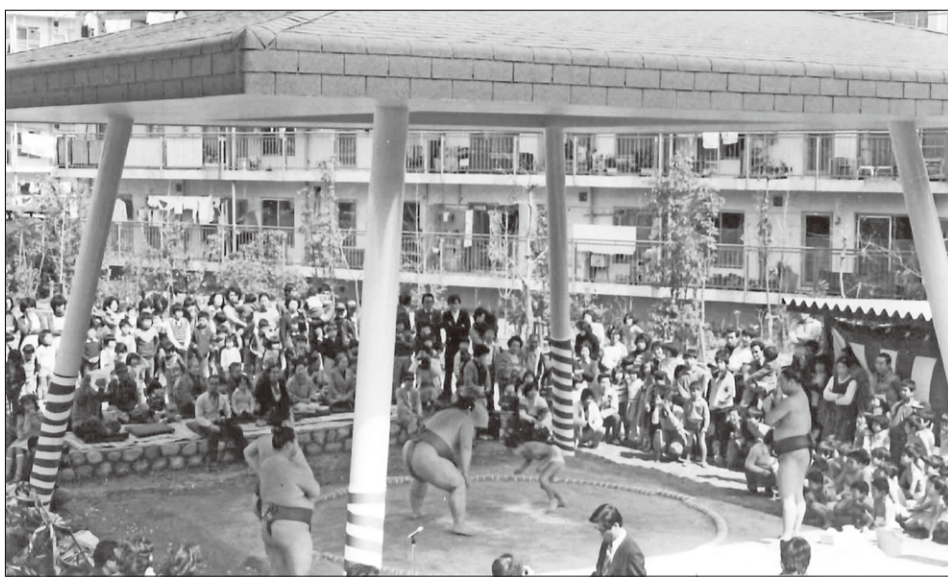

ここは、茶山台

8月25日号の解答編

★1979年、茶山台2丁3の9棟と10棟の前にある土俵を撮影。写っているお相撲さんは時津風部屋の方々。公団と住民の間で「空き地の有効利用」として約400万円かけて整備されましたが、土俵開きの次の年にチビッ子相撲大会を開いて以降は使用されず、現在は屋根のみ残されている状態です。

●8月30日までに54通の応募がありました。(正解者51名)。写真の土俵開きの当日観覧していた方からの応募も。正解者の中から抽選で下記の3名にギフトカード(千円分)を差し上げます。(敬称略)

湯貴タカ子(茶山台) 矢野淳(若松台) 西田寛行(三原台)