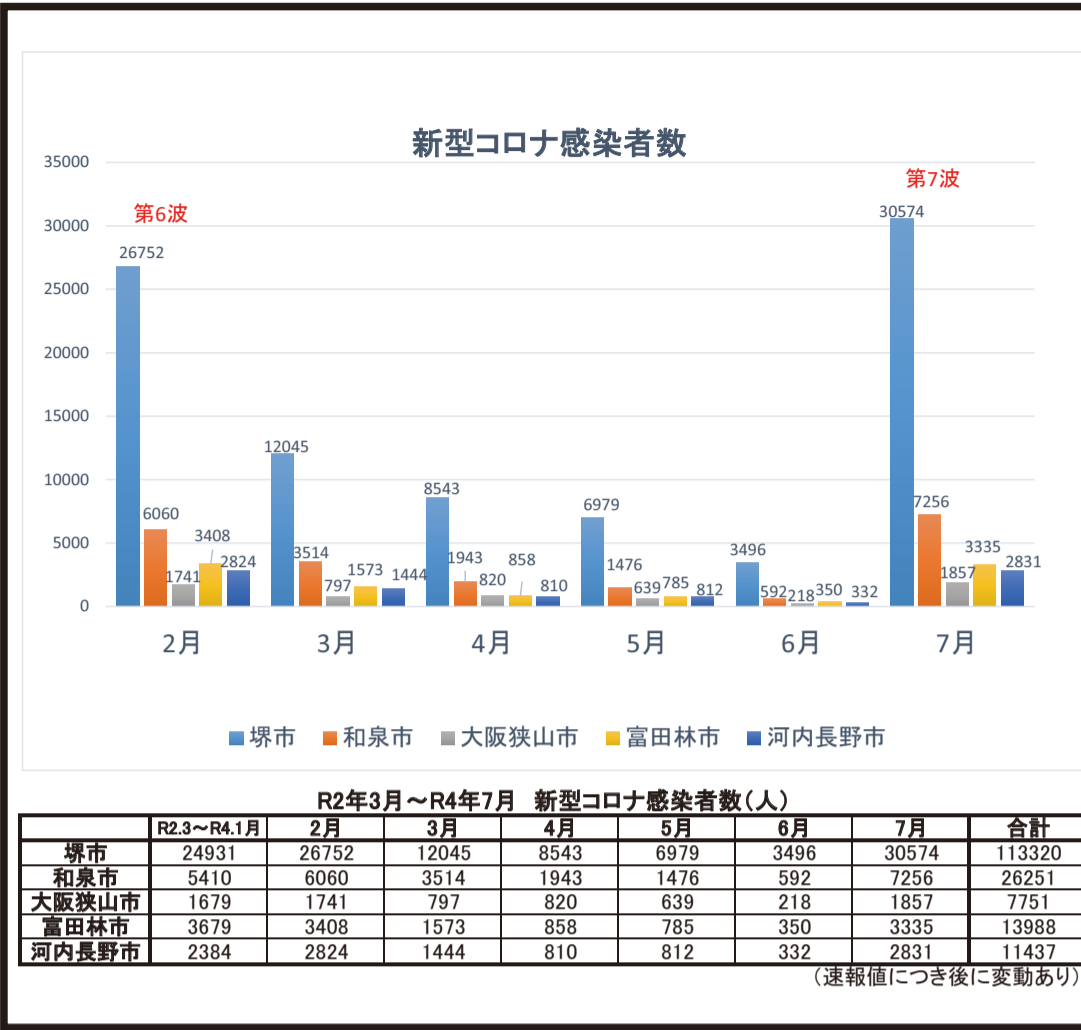

## 新規感染者は過去最高

### 7月の4回目ワクチン接種進む

新型コロナウイルス第7波となった7月の新規感染者は、各市で先月の8倍、12倍と激増し、第6波の2月を上回り過去最高となった。堺市3万574人、和泉市7256人、大阪狭山市1857人、富田林市3335人、河内長野市2831人。堺市で6人が死亡(80代、90代)。

8月4日現在、堺市での重傷者は3人。入院患者571人。宿泊療養者311人。自宅療養者は1万5745人で、先月より1万人以上増加。年代別感染者は、12歳～18歳が9%、11歳以下、その他の年代は15%前後と全年代で広がっている。救急車も終日稼働が続き医療機関も逼迫状態。