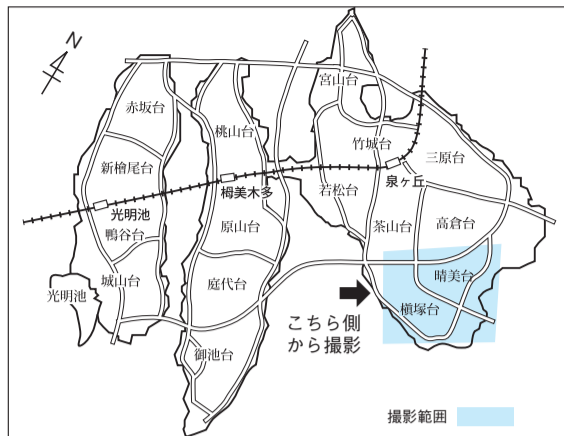

航空写真に見る

泉北ニュータウン今と昔

- ⑪ -

1975 (昭和50) 年 榎塚台

榎塚台は1972(昭和47)年4月に街びらきした。同時期に隣接の晴美台も街びらきし、榎塚台小学校や晴美台中学校も開校。近隣センターは、晴美台の住民も利用できるよう、道路をはさんで2本の歩道橋で結ばれていた。泉北ニュータウン初の大学となるプール学院短期大学が、大阪市内から移転し開校するのは1982(昭和57)年4月。その奥に見える団地は狭山ニュータウン西山台府営。