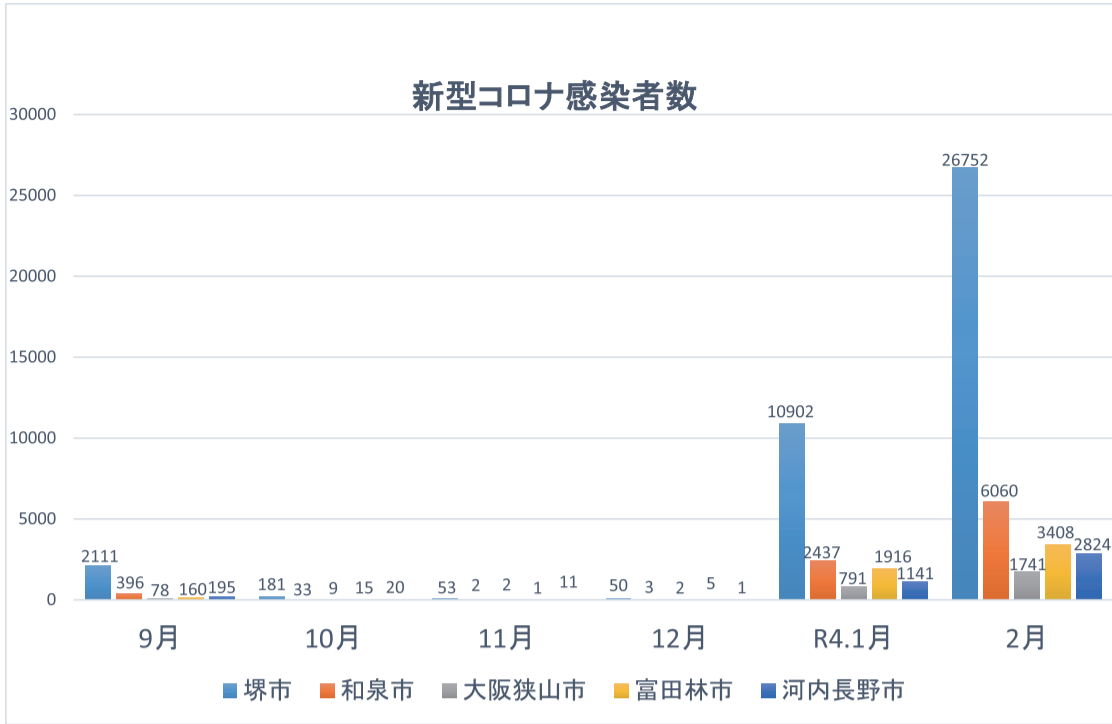

診療科目/産婦人科
産婦人科一般、更年期、不妊症
住民検診、ワクチン

☎0721-28-1088 予約優先

富田林市津々山台2丁目10-101 セントポリア津々山台公園1階(津々山台2丁目バス停すぐ) 駐車場有り

医療法人

大平産婦人科

ソフロロジー分娩 母乳育児

診療時間	月	火	水	木	金	土	日
9:00~12:00	○	○	○	○	○	○	○
13:00~16:00	○	○	○	○	○	○	○
17:30~20:00	○	○	○	○	○	○	○

●診療受付:診療時間の30分前 ●女医診察
●休診日:日・祝・水曜午前 ●13時~16時完全予約制

☎072-299-1103

R2年3月～R4年2月 新型コロナ感染者数(人)

	R2.3～R3.8月	9月	10月	11月	12月	R4.1月	2月	合計
堺市	11634	2111	181	53	50	10902	26752	51683
和泉市	2539	396	33	2	3	2437	6060	11470
大阪狭山市	797	78	9	2	2	791	1741	3420
富田林市	1527	160	15	1	5	1916	3408	7032
河内長野市	1016	195	20	11	1	1141	2824	5208