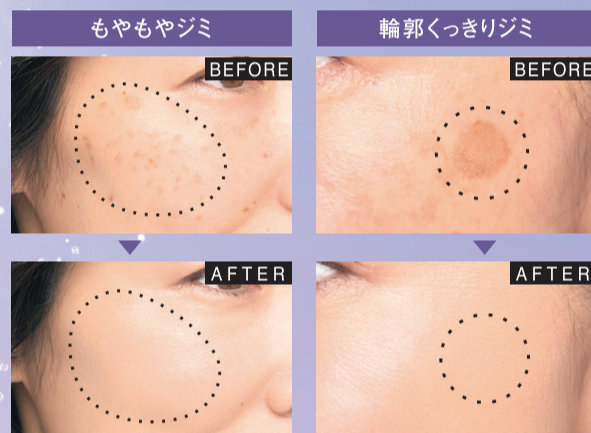

COVERMARK

さあ、感動のシミZERO体験を!

たった、ひと塗り。
シミが消える。肌が艶めく。

発売から10年。多くの肌を魅了し続けるファンデーションフローレス フィット。

シミをカバー

艶やかな仕上がり

潤い感が続く

どんなシミにも、たったひと塗り。
カバーで艶めく、フローレス フィット。