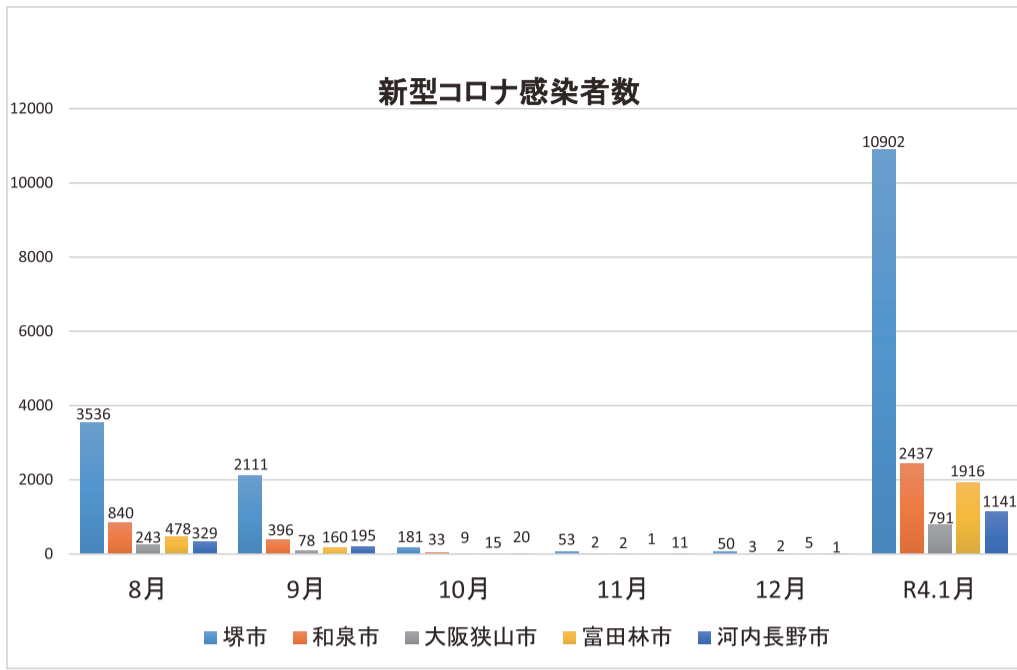

JOY PARK2F 泉ヶ丘駅より徒歩3分

**かただ歯科**

ジョイパーク泉ヶ丘 3Fから2Fに移転しました 診療科目/歯科一般・小児歯科・矯正歯科

診療時間/月~土 AM10:00~PM8:00(日・祝休診)

☎072-292-6408 予約制(電話予約可) 新患・急患随時受付  
堺市南区三原台1-1-3 駐車券発行 ジョイパーク内・第6駐車場

受付・歯科助手募集

	R2.3～R3.7月	8月	9月	10月	11月	12月	R4.1月	合計
堺市	8098	3536	2111	181	53	50	10902	24931
和泉市	1699	840	396	33	2	3	2437	5410
大阪狭山市	554	243	78	9	2	2	791	1679
富田林市	1049	478	160	15	1	5	1916	3624
河内長野市	687	329	195	20	11	1	1141	2384

# 堺市、急増1万人超す 和泉市も過去最大月の3倍

新型コロナウイルスは、オミクロン株の急拡大により1月に入り爆発的に急増。堺市では昨年11、12月の21.8倍、和泉市では81.2倍となった。また第5波最大であった8月の約3倍の感染者数を記録した。

堺市1万902人、和泉市2437人、大阪狭山市791人、富田林市1916人、河内長野市1141人。堺市で6名が死亡。(累計256人。他市は未発表のため不明)