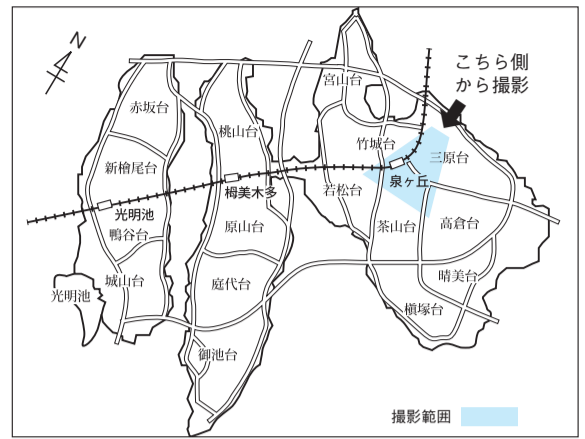

航空写真に見る 泉北ニュータウン今と昔

- ⑨ -

1973（昭和48）年 三原台2丁周辺

三原台2丁には、就職のために大阪にやってきた若者たちを受け入れる施設「ヤングタウン」があった。1972（昭和47）年から入居が始まったが、その後の社会経済環境の変化に伴い閉鎖が相次ぎ、やがて分譲マンションに姿を変えていった。最後まで残っていた府公社の建物も2010（平成22）年末に閉鎖。跡地には2013（平成25）年春、東大谷高校が開校し、隣接の緑地公園と相まって新たなたたずまいになっている。

(1977年ヤングタウン体育館)