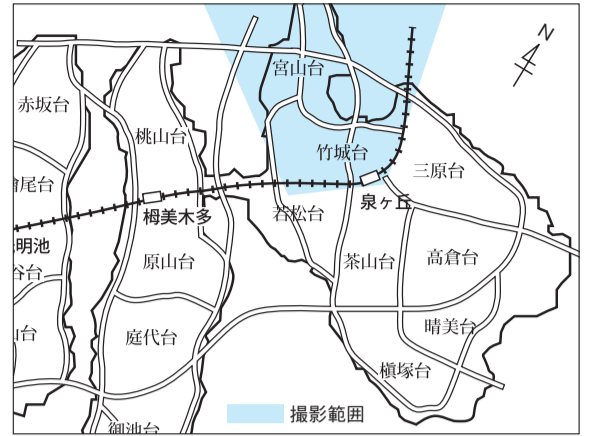

堺市南区御池台2丁目11-17

WEB予約可

航空写真に見る 泉北ニュータウン今と昔

- ⑦ -

1970(昭和45)年6月 竹城台付近

着々と建設が進む泉ヶ丘地区。1967年に宮山台、1969年に竹城台、1070年に若松台で、府営住宅の入居がすでに始まっている。画面中央、斜めに黒々と緑地帯が走っているのが分かるが、現在の緑道はこれに沿って整備されている。

- ① 府営若松台1丁目住宅
- ② 府営竹城台3丁目住宅
- ③ 多治速比売神社
- ④ 府営宮山台4丁目住宅
- ⑤ 宮山台中学校
- ⑥ 城山大橋
- ⑦ 丑池