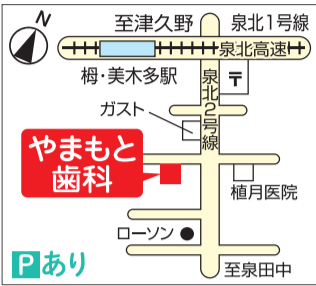

やまもと歯科

072-293-6480

堺市南区榎422番地(泉北2号線ガスト近く) ム シ バ セロ

感謝の17周年

患者さん方と出会う17年を迎えることができました。

2月ご来院の方に粗品をご用意しております。スタッフ一同

詳しくはホームページをご覧ください。http://www.y-6480.jp

ご来店お待ちしております!