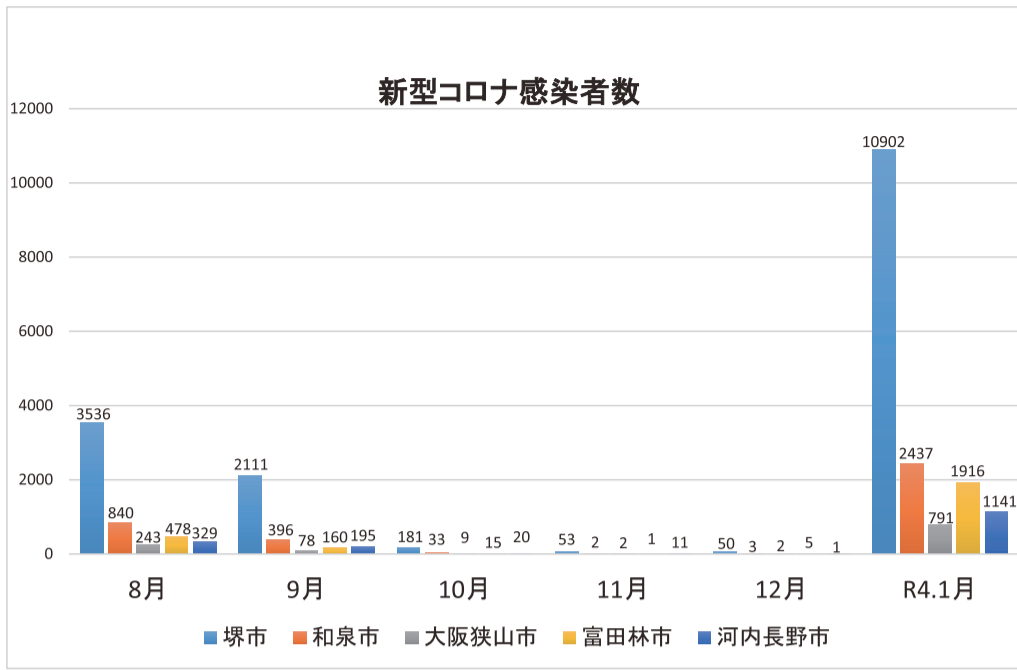

また各市で第5波最大であった昨年8月を大きく超え、富田林市では約4倍、大阪狭山市と河内長野市でも約3倍の感染者数を記録した。

堺市1万902人、和泉市2437人、大阪狭山市791人、富田林市1916人、河内長野市1141人。堺市で6名が死亡。(累計256人。他市は未発表のため不明)

2月に入っても勢いは収まらず、一日の感染者が100人を超える日も多い。10日現在、大阪狭山市では8日に130人、富田林市で1日に237人、河内長野市で8日に170人の過

去最大の感染者数を記録している。また3回目のワクチン接種も各市で開始しており、対象者には順次接種券を送付している。

最新情報は、ホームページ、LINEなどで確認を。新型コロナウイルスワクチン接種コールセンター▽大阪狭山市0120・795・666▽富田林市0120・884・056▽河内長野市0721・26・8135

(松林)

富田林市、急増1916人に 各市とも過去最大の3〜4倍

	R2.3~R3.7月	8月	9月	10月	11月	12月	R4.1月	合計
堺市	8098	3536	2111	181	53	50	10902	24931
和泉市	1699	840	396	33	2	3	2437	5410
大阪狭山市	554	243	78	9	2	2	791	1679
富田林市	1049	478	160	15	1	5	1916	3624
河内長野市	687	329	195	20	11	1	1141	2384

(速報値につき後に変動あり)

昨年の交通事故は352件

富田林署 高齢者やバイク関連多い

令和3年1月〜12月の人身交通事故は、富田林署管内では352件(前年比71%減)、死者は1人(前年同)。同署管内で事故の多い時間帯は、朝8時〜夕方6時までがほとんどで、高齢者関係と自動二輪車の事故が多い。自動二輪車の事故は府下でも多く、同署では取り締まりを強化中。

黒山署管内では575件(前年比16件増)で、死者は3人(前年比3人増)。この内、大阪狭山市での事故は162件(前年比8件減)で、死者は2人。