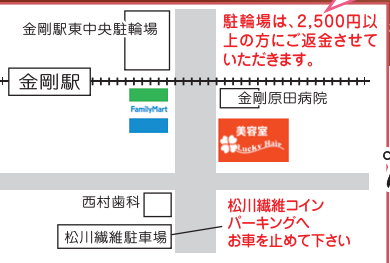

コースメニューならさらにお得!

Price (税込)

髪の長さによって価格の変動はありません

カット	¥1,560
オーガニック根元カラー	¥2,080
オーガニック中間カラー	¥2,900
オーガニック全体カラー	¥3,950
根元プリズムカラー	¥2,820
中間プリズムカラー	¥3,640
全体プリズムカラー	¥4,680

根元ツヤカラー	¥3,120
中間ツヤカラー	¥3,950
全体ツヤカラー	¥4,980
クリニックパーマ	¥4,980
縮毛矯正	¥7,060
前処理	¥530
指名料	¥530

今月のキャンペーンメニューが 上記価格 どなたでもOK!

美容室 Lucky Hair ※他の割引との併用不可 2022年3月末まで有効

1,560円以上のメニュー2つ以上のご利用に限り 300円割引券

美容室 Lucky Hair ※他の割引との併用不可 2022年3月末まで有効

新頭皮ケア マッサージ

健康オタクのスタッフが施術すると上がります。
通常価格 4,000円(税込) 35分お試し **¥3,300**