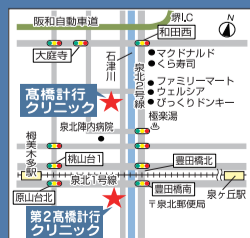

## 医療法人 計行会 第2高橋計行クリニック

【診療時間】月・水・金 8:30~23:00 堺市南区梅1番地1 高橋計行クリニック 検索 072-294-5252

20年1月に第38回泉北美術展を開催後、新型コロナウィルス感染拡大防止のため、作品展を休止してきた。無料(ワンドリンク注文要)。

杉本 ▼「近畿大学(近大)」といえば「マグロ」というイメージをお持ちの方も多いかと思うが、かく言う私もその一人だ。マグロ好きなので、鮮魚売り場で手を伸ばすこともしばしば。質が高いのに庶民にも手が届く値段なのが素晴らしい。近畿大学の研究はそれにとどまらない。世界三大珍珠の一つ・キャビアを量産すべく、近畿大学水産研究所(新宮市)で1995年からチョウザメの人工飼育を開始。そして、安全かつ安