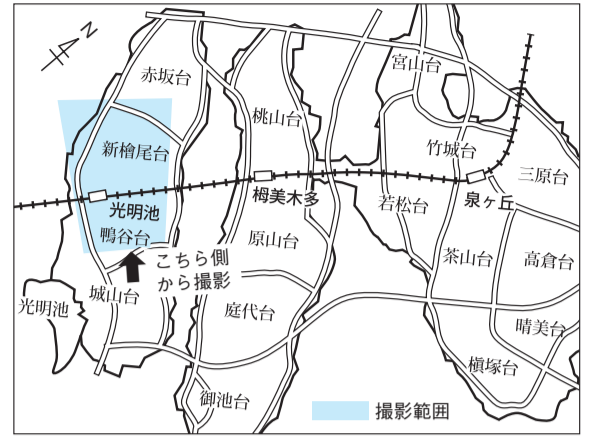

航空写真に見る 泉北ニュータウン今と昔

1975(昭和50)年 鴨谷台付近

光明池地区のトップを切って、1975(昭和50)年に赤坂台で入居が始まった。鴨谷台と新檜尾台ではまだ造成地が広がっており、泉北高速もまだ榎・美木多までしか開通していない。

1975年撮影