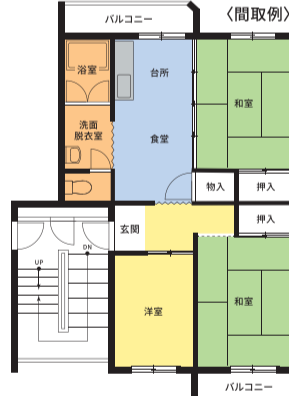

鴨谷台・B団地 堺市南区鴨谷台3丁2番

家賃(月額) **4.7万円~5.51万円**

2LDK/3DK
52.65㎡

- 泉北高速鉄道「光明池」駅 徒歩約8分
- 管理開始/1977年9月・1978年4月
- 管理戸数/410戸
- 階層/鉄筋5階建
- 駐車料金/8,690円
- 共益費/1,700円
- 住宅設備/ケーブルテレビ、光インターネットサービス、3箇所給湯、追焚機能付浴槽

※現在公社賃貸住宅にお住まいの方で、同一団地内のお引越しにつきましては、キャンペーンの適用対象外となります。 ※間取りタイプ・掲載写真は一例です。