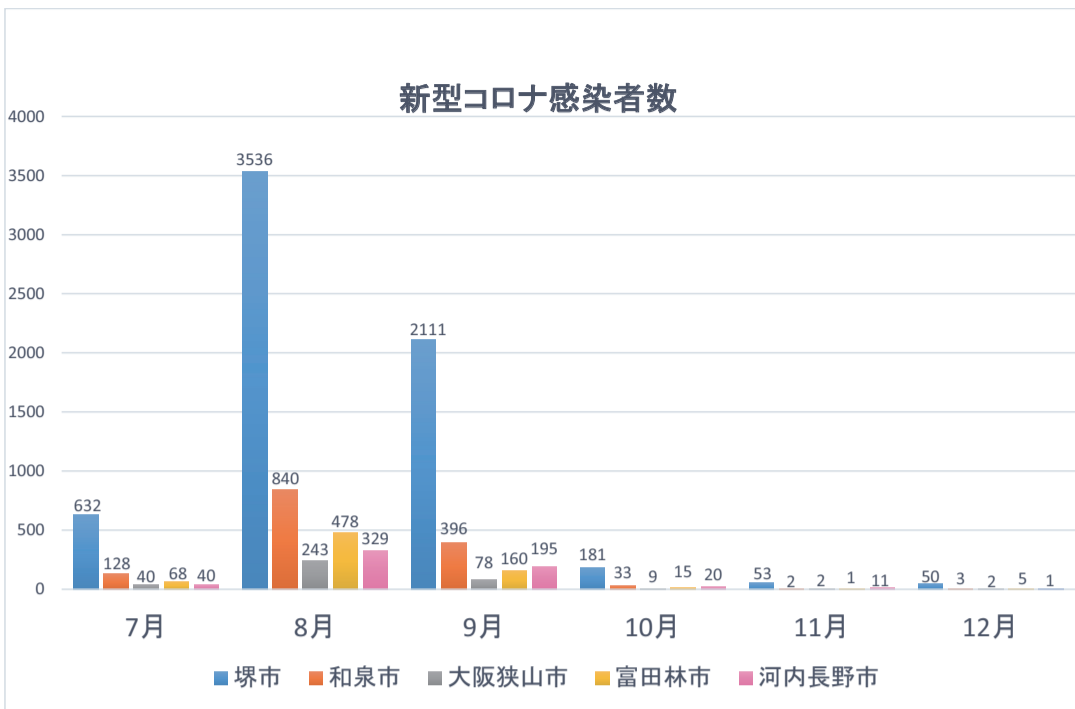

新型コロナ12月の新規感染者は、1月に引き続き少なく、和泉市3人、大阪狭山市2人、富田林市5人、河内長野市1人。堺市は11月とほぼ同じで50人。堺市での死者もゼロだった。(累計250人。他市は未発表のため不明)

12月の感染1ケタ台に

各市コロナ1月に入り一転急増

R2年3月～R3年12月 新型コロナ感染者数(人)

	R2.3～R3.6月	7月	8月	9月	10月	11月	12月	合計
堺市	7466	632	3536	2111	181	53	50	14029
和泉市	1571	128	840	396	33	2	3	2973
大阪狭山市	514	40	243	78	9	2	2	888
富田林市	982	68	478	160	15	1	5	1709
河内長野市	648	40	329	195	20	11	1	1244

(速報値につき後に変動あり)

1月11日現在、堺市243人、和泉市42人、大阪狭山市23人、富田林市39人、河内長野市38人と、第5波に迫る勢いで急増中。各市では3回目のワクチン接種を、原則2回目接種から8か月経過した人へ順次接種券を送付。また、医療従事者と高齢者施設の入居者への3回目接種は、2回目接種完了から6か月に、65歳以上の人は、2回目

接種完了から7か月に前倒し接種する。接種会場や予約方法は市ごとに異なるため、最新情報は、ホームページ、LINEなどで確認を。新型コロナワクチン接種コールセンター▽大阪狭山市0120・795・666▽富田林市0120・884・056▽河内長野市0721・268135 [松林]