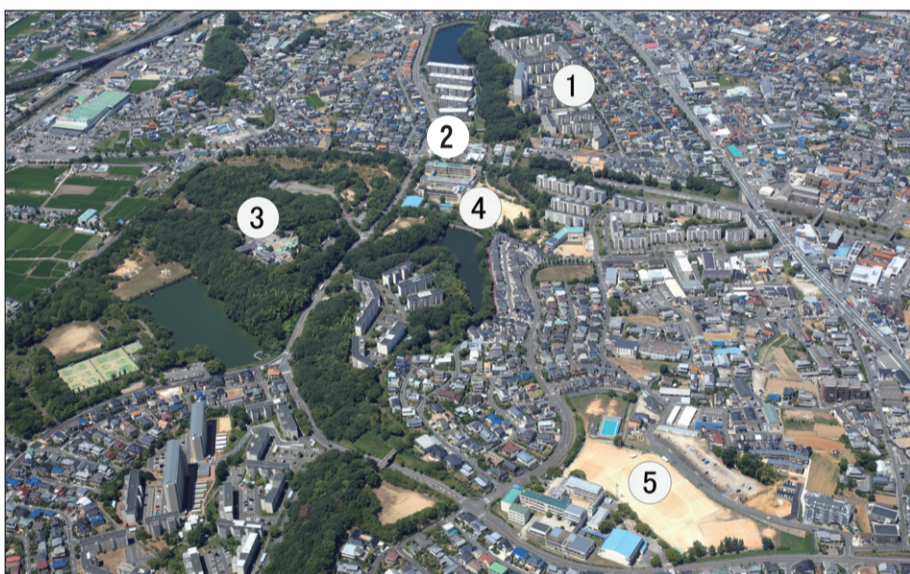

航空写真に見る

泉北ニュータウン今と昔

- ② -

1968(昭和43)年 宮山台4丁周辺

泉北ニュータウンで最初に街びらきしたのが宮山台。1967(昭和42)年の12月から府営住宅で入居が始まった。同時期に宮山台小学校が開校し、2年後の1969(昭和44)年には宮山台中学校が開校した。現在、宮山台4丁目府営住宅は、大阪府の「泉北ニュータウン公的住宅再生計画」による建て替えが進められている。

多治速比売神社 (2021年)

- ① 宮山台4丁目府営
- ② 宮山台近隣センター
- ③ 多治速比売神社
- ④ 宮山台小学校
- ⑤ 宮山台中学校予定地
- ⑥ 泉ヶ丘駅予定地

写真は大阪府タウン管理財団(当時)提供

2018年撮影。上の写真とは逆向きです。

宮山台近隣センター (1969年)

8880・4720
に連絡を。南さん090・

12日は二上山

「密を避けて、自分のペースで挑戦することができ、健康向上や家族友人との絆を強める目的で初の試みです」と、はつが野自治会副会長の村原忠実さん。

内容は、クイズラリー・絵画と写真・10年後の私の夢・プログラムのメインは24問のクイズラリー。家族や友人ではつが野地区・宮ノ上公園を歩き回り、簡単なクイズに全問挑戦すると約5キロを歩くことになる。正解数に応じてポイントが付与され抽選により豪華賞品が当たる。クイズラリーの解答はWebか用紙で提出。開催期間は31日まで。抽選会は1月22日にYouTubeライブ配信で行われる。

はつが野で クイズラリー 自治会対象で はつが野自治会で「はつが野の2021」が行われている。はつが野では過去10年間の時期に「はつが野祭り」を開催していたが、コロナ感染症予防の観点から昨年度と今年度は開催を断念した。その代替イベントとしてはつが野地域住民の親睦とコミュニケーション促進を目的に自治会対象のイベントを行った。