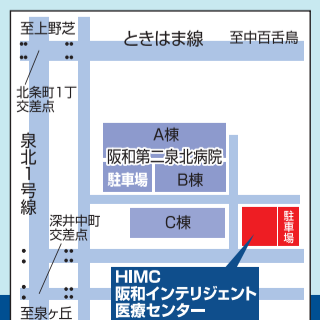

Ai健診の解析結果をもとに、医師によるカウンセリング※によりリスク対応を行うことで、その後の疾患の発症を回避できます。

※医師によるカウンセリングは、結果報告後別日に行います。直接面談、Web面談、電話面談が可能です。

健診受診からAi健診(病気発症高精度予測)の流れ

PET(Positron Emission Tomography)のある病院・クリニック

医療法人 錦秀会 阪和第二泉北病院
阪和インテリジェント医療センター

診療時間 AM9:00~PM5:00 休診日 日・祝・年末年始

- がん検診コース相談
 - 保険診療相談
- お申し込み・お問い合わせは
 錦秀会インフォメーションセンター
 月曜日~土曜日(祝日を除く)
 9:00~17:00
- ☎0120-787-500
 堺市中区深井北町3176番地

TEL.072-277-1412 FAX.072-277-1136 http://www.kinshukai.or.jp/himc/