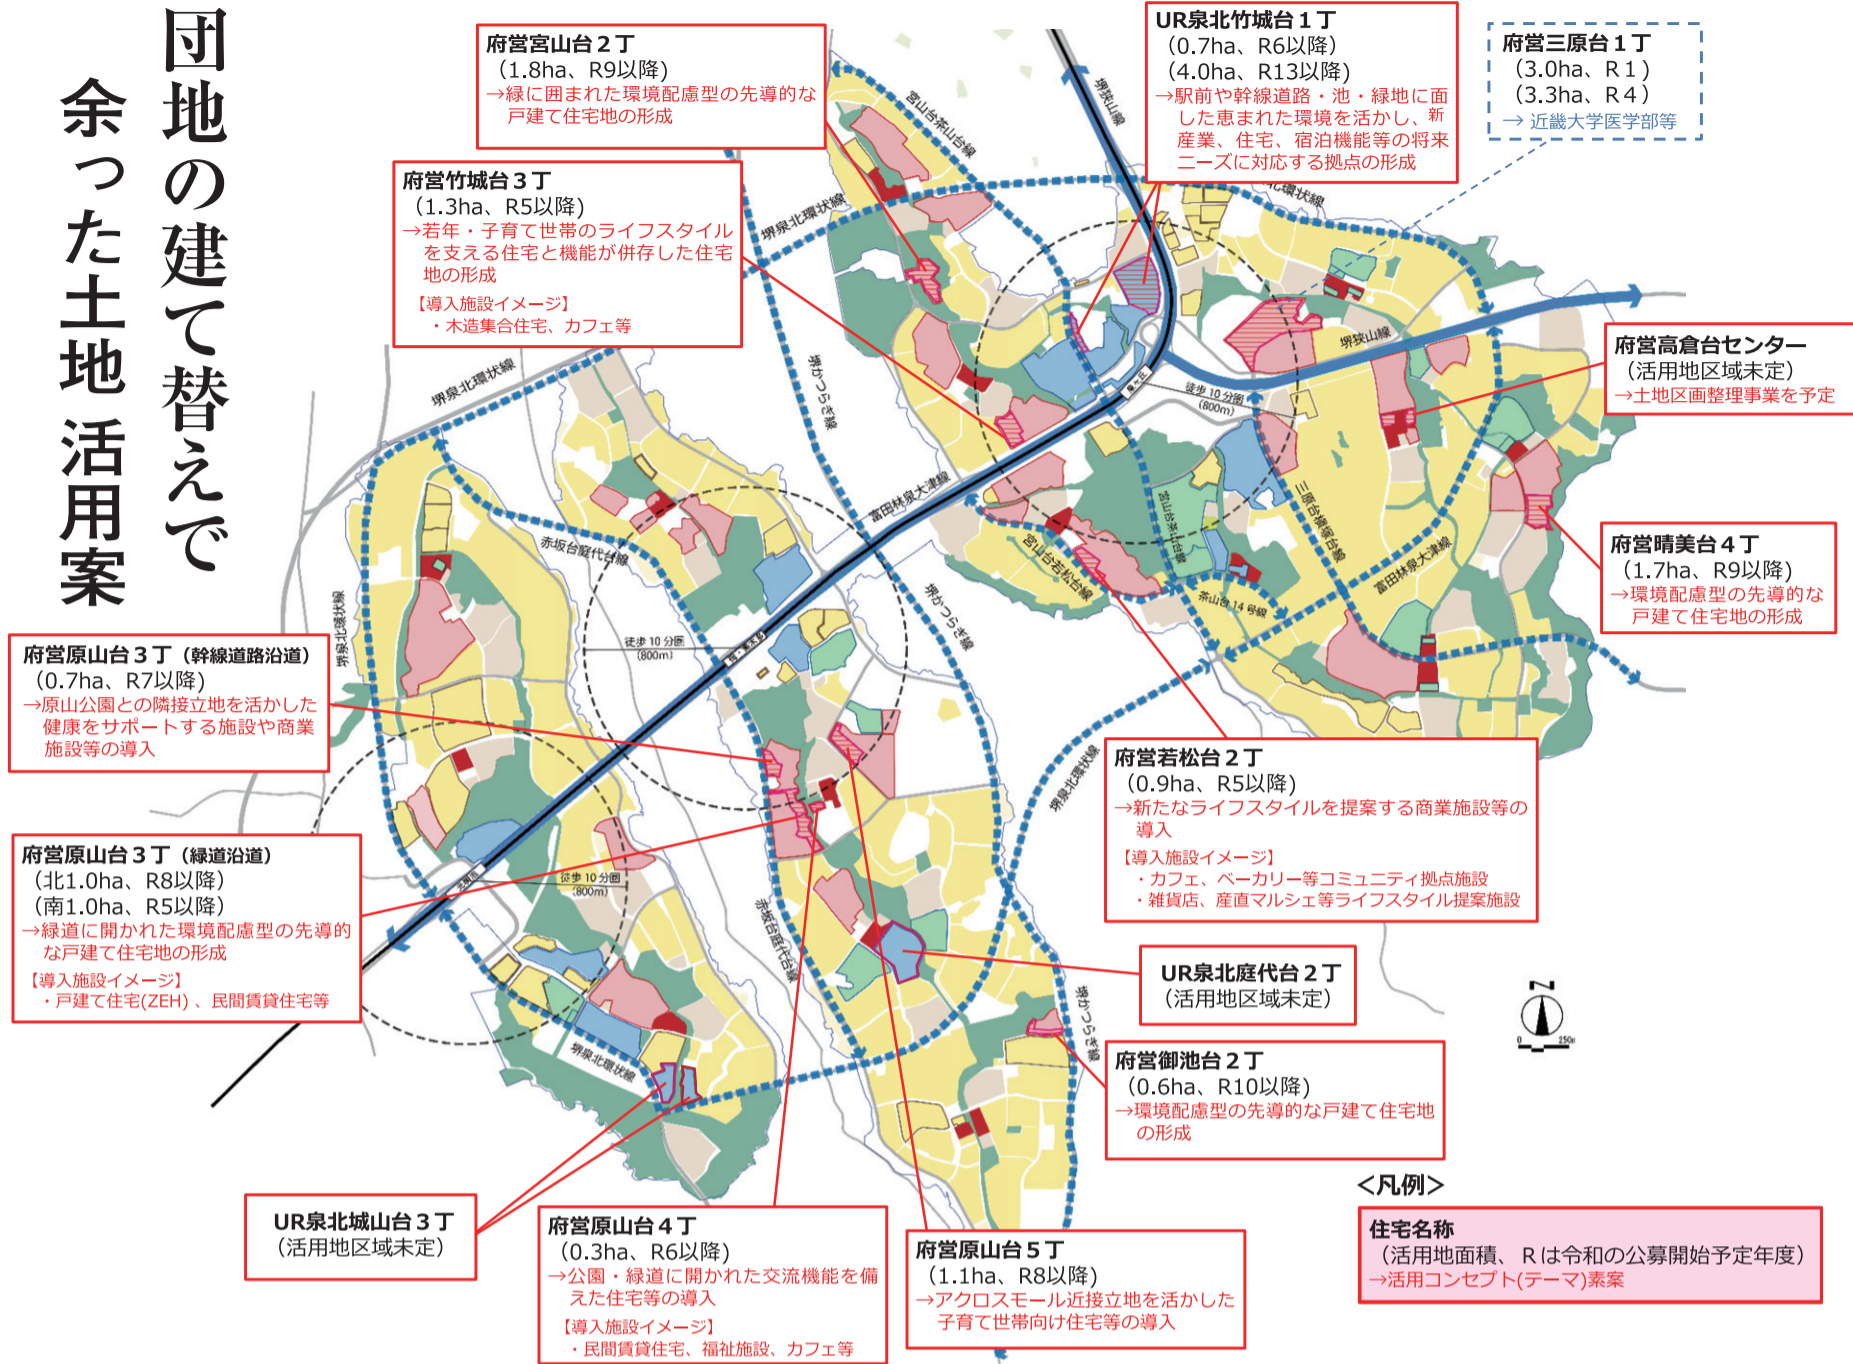

団地の建て替えて 余った土地活用案

和泉市青葉台に自宅サロン オープン!

バリニーズ オイルマッサージ

全身オイルマッサージ 60分 6,000円
ボディケア 60分 5,000円

全コースメニュー 初回 **30%OFF!**

Makashi yah (マカシヤ)
070-8406-7175 (武岡)

地域カフェ大盛況

庭代台センター 次回は26・27日