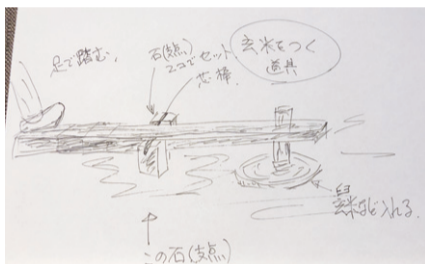

★10月14日号に掲載していただいた謎の石。たまたま近くにお年寄りがいらっしゃったので、お聴きしました。教えてもらった話を絵にしてみました。昔、足で踏んで人力で精米などに使っていた道具の支点の石のようです。(タニーケさん)

日々のあれこれ

★泉ヶ丘駅から職場まで健康のため遊歩道を歩いていますが、明らかに自分より年上だと思う方々に追い抜かれてしまいます。強いなあ、恐るべし泉北のベテラン。ちなみに当方64歳です。(いぶき野・T.Hさん)

★先日、朝慌ててダイエット用のランポリンの脚に引っかかって、足の小指にヒビが入りました。みんなからは、ランポリンで?と聞かれたけど…。健康のためのダイエットが逆にケガをしてしまい、落ち着いて

行動しようと反省しました。(三原台・T.Nさん)

★シャインマスカットが田舎から届き、初めてフルーツサンドを作ってみました。母の誕生日に持っていくと喜んでくれました。コッはホイップクリームにマスカルポーネチーズを少し混ぜる、パンをラップに包んで少し寝かせることです。簡単なのでまた来年作りたと思います。(寺池台・H.Sさん)

★最近小学校から体育大会のダンスが聴こえてきます。人気の曲が流れる中、好きな歌手さんの曲が!踊られるのが悔しいです。ちなみに私たちはフラッグダンスをします!4曲あるので難しいし、大変です!(鴨谷台・S.Cさん)

★コミュニティさんのクロスワード、毎回楽しみです!思いつかない時は、夫に聞いて2人で考えています夫婦円満の秘訣にも、クロスワードいいですね!(原山台・Y.Oさん)