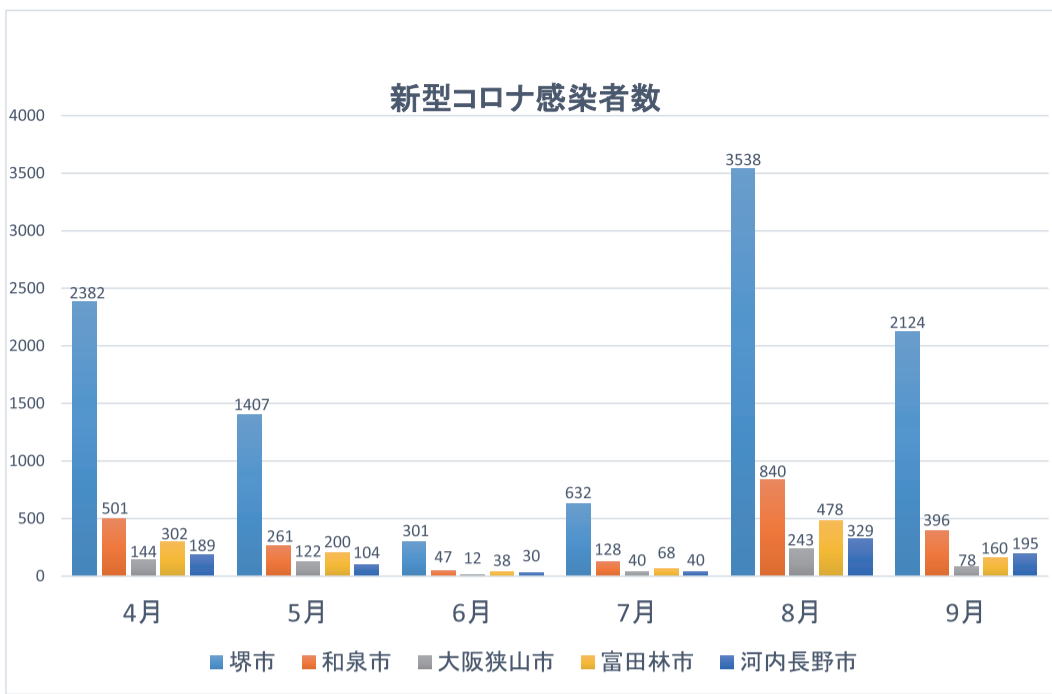

R2年3月～R3年9月 新型コロナ感染者数(人)

	R2.3～R3.3月	4月	5月	6月	7月	8月	9月	合計
堺市	3376	2382	1407	301	632	3538	2124	13760
和泉市	762	501	261	47	128	840	396	2935
大阪狭山市	236	144	122	12	40	243	78	875
富田林市	442	302	200	38	68	478	160	1688
河内長野市	325	189	104	30	40	329	195	1212

(速報値につき後に変動あり)

狭山・富田林は6割超減

9月のコロナ各市とも勢い衰える

新型コロナ「第5波」新規感染者は、8月の中旬、下旬がピークで9月初旬を過ぎた頃から急に減少し始めた。

9月の新規感染者は、各市で前月の3分の1～2分の1程度に減った。

同月の感染者数は、大阪狭山市78人(前月比68%減)、富田林市160人(前月比67%減)、河内長野市195人(前月比41%減)。

府内では、重症、軽症、中等症病床利用率、宿泊施設利用率がいずれも50%を下回り、10月1日をもって緊急事態宣言並びに蔓延防止等重点措置をおよそ半年ぶりに全面解除した。

10月中旬には、重症、軽症、中等症病床利用率は10%前後。

各市ワクチン接種において、対象者(12歳以上)接種率は、大阪狭山市1回目72・5%、2回目61・2%(10月11日現在)、富田林市1回目82%、2回目77%(10月15日現在)、河内長野市1回目74・6%、2回目68・3%(10月12日現在)。

各市で日常生活の制限が段階的に緩和されるが、リバウンドを懸念し、引き続き感染予防対策の協力を呼び掛けている。(大西)

狭山でアポ電多発

10月15日、大野台の高齢者宅に市役所職員を名乗る男から「還付金がある」と言い、その後続けて銀行員を名乗る男から「近くのATM機まで行つて下さい」と誘導する不審な電話がかかってきた。大阪狭山市では、連日このようなアポ電が発生している。不審な電話がかかってきたら一旦電話を切り、家族や警察に相談するよう忠告している。

郵便局のATM音声で詐欺警報

黒山署管内

黒山署では、特殊詐欺事件未然防止の施策として黒山事業所防犯協会の協力の下、管内の郵便局20局のATMコーナーに人感センサー警報発声器(せつと君)を設置した。

人感センサー警報発声器は、人を感知すると自動的に、特殊詐欺の犯人が被害者に使った文言を注意喚起するアナウンスが流れる。同署管内では、昨年を上回る特殊詐欺被害が発生しており、深刻な状況。同発声器を夜間や休日など無人となるATMコーナーに設置することにより、

「保険料が還付される」

9月30日、10月7日、12日大野台で市役所職員を名乗る男から「6月頃、封書を送ったが、返信がない」保険料の見直しがあり〇万円

女性が唇などケガ

10月3日夕方、池之原で自転車と乗用車が接触事故。自転車に乗っていた60代女性が上唇と歯茎にケガをした。

バイク事故で右肩負傷

9月12日夜、西山台で40代男性がバイクで単独事故。右肩を負傷した。

消防隊の訓練見学

狭山市消防団

9月13日夕方、小金台で男児が店舗内で転倒し、頭にすり傷を負った。

訓練は、建物3階からの出火を想定し、三連式のはしごや消防用ホースの取り扱い、空気呼吸器の着装、無線機の送受信などの要領

を確認。

キタバ通信

- ●キタバ薬局
  - メディカルストア店 富田林市向陽台2-1-12 0721-28-7423
  - 津々山台店 富田林市津々山台2丁目10-1-104 0721-40-2267
  - 河内長野店 河内長野市西之山町7-2 0721-50-0085
  - 金剛西口店 大阪狭山市半田1丁目622-1 072-366-0131
  - 西山台店 大阪狭山市西山台3-5-16 072-365-0399
  - くみの木店 大阪狭山市菜葉木4-372-10 072-360-2101
- ●キタバ
  - エコーロゼ店 富田林市向陽台3-1-1 0721-28-3654
  - 向陽台店 富田林市向陽台2-1-12 0721-28-3479
  - 河内長野店 河内長野市西之山町7-2 0721-50-0016

処方箋で出される医薬品について

ドラッグストアで購入できる医薬品の広告はテレビや雑誌でよく見かけることはありますが、病院で診察を受け、医師に処方してもらった処方箋に記載されている医療用医薬品の広告を見たことはありませんか? そういえば、ないな? と思われると思います。

医療関係者以外の人を対象とする広告は規制があり、テレビ等の広告は出来ないようになっているからです。なぜなら処方箋を選ぶのは医師であり、患者である私達ではないからです。

医師が患者を診察して、年齢や症状に応じて、この量の薬を、日数はこの位でと専門知識を使い選んでいます。その時の患者の体調に合わせて処方されますので、処方箋にも期限があります。

患者さん一人ひとりに効果のあるように、と考えて処方箋が作られています。

自己の判断で薬の量を調整をしたり、過度の期待を持つてしまったり、飲むのを止める等の判断をしたりしないで、正しく使って自身の体調管理をしていきましょう。

キタバ薬局 河内長野店 上口加代子

硬筆毛筆 秋の無料体験 受付中

漢字・ひらがな徹底指導!!

※近年いろいろな習い事がありますが、あらゆる学習の基本となる文字を正しく覚える事は、幼児期には最も重要な教育の一つだと思います。
※鉛筆の持ち方や姿勢、筆順は幼児期の指導が大切です。

国語の基礎学力が身に付く

◎各学年別教育漢字を正しく書けるように指導します。
◎硬筆・毛筆検定試験で級より段に進み、各種展覧会へも出品できます。

幼稚園	小学校	成人部
書き方 幼児期に最適!	硬筆・毛筆	ペン字・毛筆 初歩より開塾指導まで!!

狭山地区会館 4時～7時 9時半～12時	狭山池尻教室 3時～8時 9時半～12時	滝谷教室 2時～7時 9時半～12時半	各教室 自由時間で 先ずは、お電話で!

お問い合わせ 現代教育書道院 代表 小林 翠村
教育書道 赫翠会 会長 現代教育書道院 代表
☎ 072-365-2443 携帯 090-3358-9679