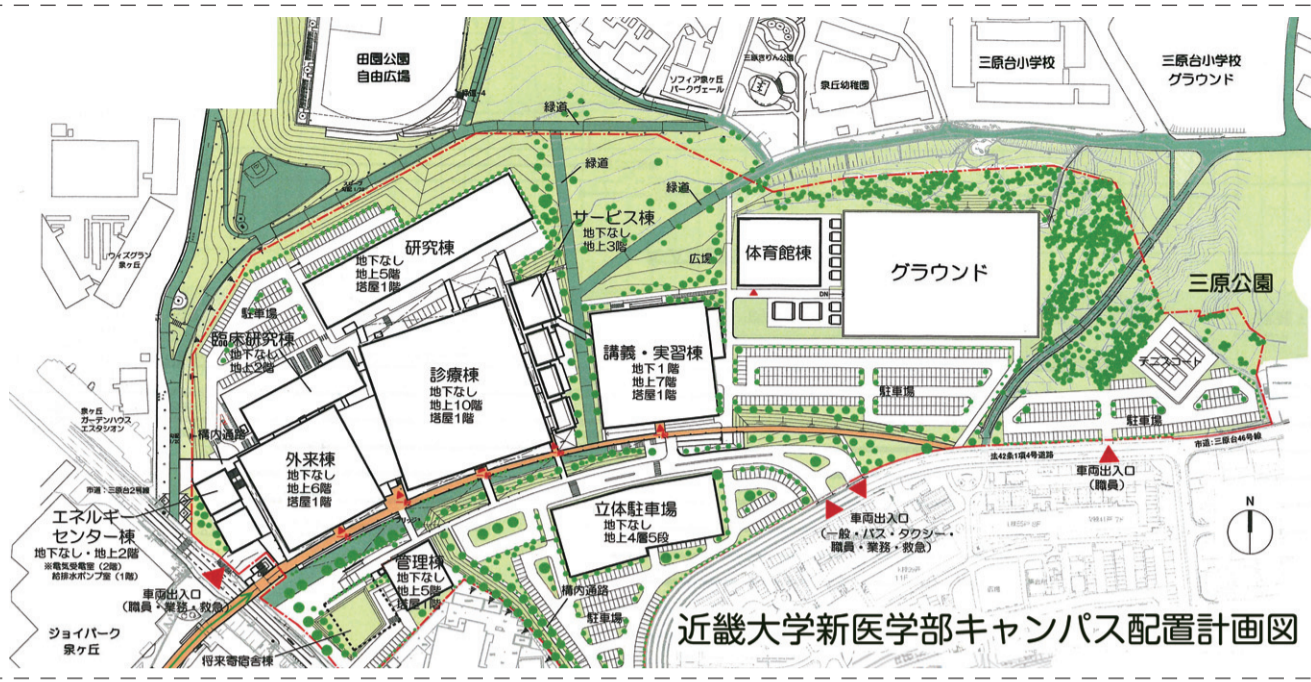

「近大移転」

来年5月頃着工

コロナで1年半遅れる

泉ヶ丘駅前地区への移転を計画している近畿大学医学部が、学部と附属病院の

移転時期を約1年半延期して2025年11月にする

を発表した。近大は昨年にも