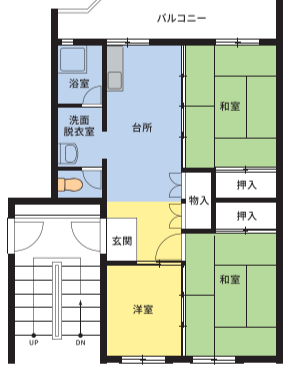

原山台B団地 堺市南区原山台5丁3番

家賃(月額) 4.34万円~4.39万円

3DK
52.59㎡

- 泉北高速鉄道「桐・美木多」駅 徒歩約10分
- 管理開始/1976年1月
- 管理戸数/495戸
- 階層/鉄筋14階建
- ステップEVあり
- 駐車料金/8,580円
- 共益費/2,000円
- 住宅設備/BSアンテナ、エレベータ、ケーブルテレビ、光インターネットサービス、追焚機能付浴槽
- ※エレベータ停止階: 東偶数階、西奇数階

※現在公社賃貸住宅にお住まいの方で、同一団地内のお引越しにつきましては、キャンペーンの適用対象外となります。 ※間取りタイプ・掲載写真は一例です。