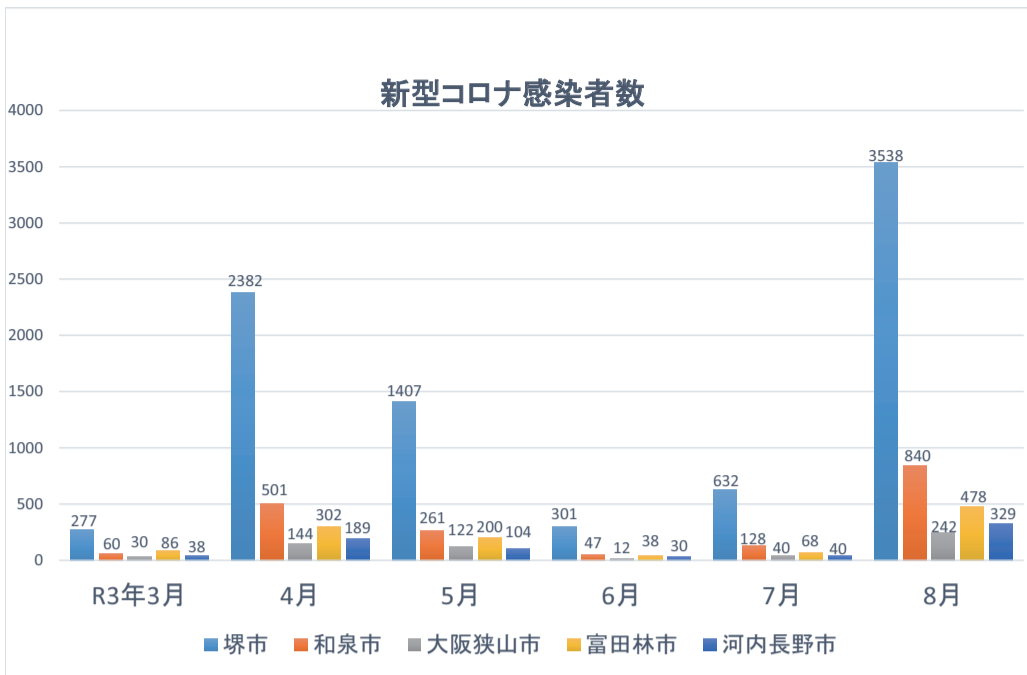

診療時間/月~土 AM10:00~PM8:00(日・祝休診)

072-292-6408 予約制(電話予約可) 新患・急患随時受付
堺市南区三原台1-1-3 駐車券発行 ジョイパーク内・第6駐車場

受付・歯科助手募集

各市で感染者が最多

8月のコロナ堺市は前月の5.6倍に

	R2.3～R3.2月	R3年3月	4月	5月	6月	7月	8月	合計
堺市	3099	277	2382	1407	301	632	3538	11636
和泉市	702	60	501	261	47	128	840	2539
大阪狭山市	206	30	144	122	12	40	242	796
富田林市	355	86	302	200	38	68	478	1527
河内長野市	287	38	189	104	30	40	329	1017

(速報値につき後に変動あり)

新型コロナウイルス、8月の新規感染者は、各市で過去最多を記録。7月中旬以降から徐々に増え始め、8月に入り更に勢いを増した。堺市では、3538人(前月比約5.6倍増)、和泉市840人(前月比約6.5倍増)、大阪狭山市242人(前月比約6倍増)、富田林市478人(前月比約7倍増)、河内長野市329人(前月比約8倍増)。(速報値につき、後に重複などで変動)

また、和泉市の65歳以上の接種率は(9月6日現在)、1回目接種95.8%、2回目接種94.3%。各市共に、12歳以上の接種を開始。また、妊婦とパートナーは、優先接種対象者となっている。市ごとに予約受付の方法や日程などが異なるため、最新情報は、随時ホームページや公式ライン、コールセンターで確認を。(松林)