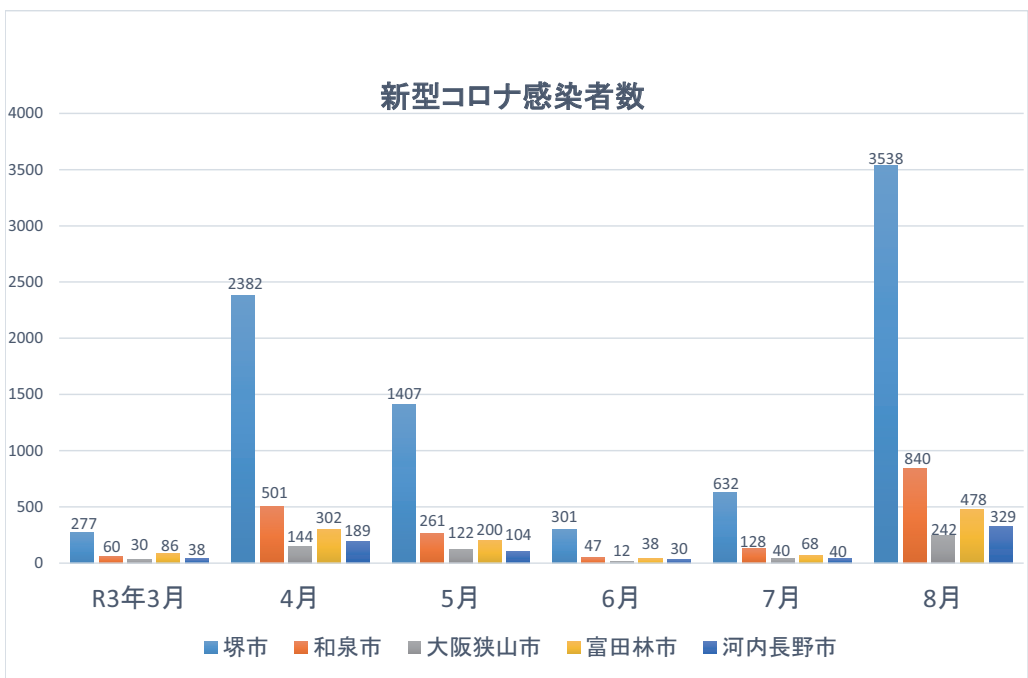

TEL072-367-0888

各種保険取扱

いけだ 歯科

大阪狭山市今熊1丁目58-3
駐車場有り

医療法人 大平産婦人科

ソフロロジー分娩 母乳育児

母乳外来ルーム常設(母乳マッサージ、育児相談を行っています)

【理事長】大平源吾
【院長】大平裕己
【女医】中川美紀

「こんにちは赤ちゃん」や「ママの声」などホームページ随時更新中!!

☎072-299-1103

河内長野は前月の8倍 府下では30代以下が6割超に

	R2.3～R3.2月	R3年3月	4月	5月	6月	7月	8月	合計
堺市	3099	277	2382	1407	301	632	3538	11636
和泉市	702	60	501	261	47	128	840	2539
大阪狭山市	206	30	144	122	12	40	242	796
富田林市	355	86	302	200	38	68	478	1527
河内長野市	287	38	189	104	30	40	329	1017

(速報値につき後に変動あり)

8月の新型コロナ新規感染者は、デルタ株の急拡大により各市で6倍～8倍に膨れ上がった。

同月の感染者数は、大阪狭山市242人(前月比6倍)、富田林市478人(前月比7倍)、河内長野市329人(前月比8・2倍)。

府下では、第5波は、20・30代から感染が拡大し、少し遅れて、40・50代、10代以下に感染拡大。新規感染者数に占める30代以下が67%と急増した。9月に入り減少傾向ではあるが、病床利用率が依然高い水準。これらのことから府は、緊急事態宣言を9月30日まで延長した。