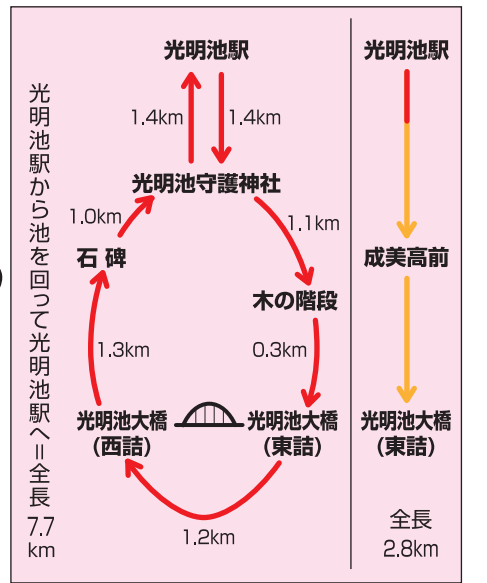

歩行者、自転車用の光明池大橋

産直市場 11/28(土) あさ9時~12時まで

店頭朝市 Asaichi

売切御免!

堺市 光田さん ほうれん草 1袋 112円	貝塚市 明海さん キャベツ 1玉 93円	岸和田市 尾崎さん ブロッコリー 1株 139円	大翔水産さん 生かき 1パック 186円
泉佐野市 泉さん 大根 1本 93円	御坊市 玉置さん 白菜 1玉 139円	和泉市 神崎さん 春菊 1袋 139円	パナメイス (特大) 15尾 463円
堺市 西野さん 九条ねぎ 1束 84円	九度山町 西平さん 九度山の富有柿 1盛 278円	青森県 佐藤さん サラダひらりんご 1盛 278円	豚肉切り落とし 1パック 463円
岸和田市 西村さん 泉州みかん 1盛 278円	和泉市・岸和田市 地元生産者さん 泉州みかんケース 5kg箱 1,389円	新潟県産特別栽培米 によってオリジナル 新米こしひかり 5kg 1,760円	牛肉すき焼き用 1パック 926円
			巻寿司 1本 186円
			若鶏ももから揚げ 1パック 186円
			ベーカリー メイプルさん ブルベレーパイ 1本 352円

※この広告の商品は全て税別価格で表記しております。

産直市場 和泉中央店 TEL.0725-53-4741 営業時間9:00~19:00 年中無休(1/1は休業)

次回は 12/6(日) 開催 スーパー朝市

乳がん検査 できます。

(マンモグラフィ撮影・エコー検査)

ひらいクリニック <https://hirai-cl.com>

乳腺外来・外科 リハビリテーション科

予約 072-294-2010 泉北高速鉄道 光明池駅 徒歩2分 堺市南区鴨台2-1-3 アクトビル1階

アクティビル駐車サービス券発行

まずは一度お試しに!

体験レッスン実施中!

初心者の方から、上級者の方まで! 目的に応じたきめ細やかな指導!

WEBで簡単に申込み!

テニスクラブ **コスパ光明池テニスガーデン**

〒594-1101 和泉市堂堂町1105-1 休館日: 年末年始

COIPA Tel.0725-50-5266

Comfortable Sports Space 光明池 テニスガーデン

平日9:00~22:00、土曜8:30~22:00、日曜8:30~17:00

あいほら社交ダンス

スクール 体験レッスン有

生徒募集中!

TEL090-2069-4996

和泉市伏屋町5丁目2-14-202 無料P有

ロイヤルビル2階 光明池駅から教室まで徒歩10分