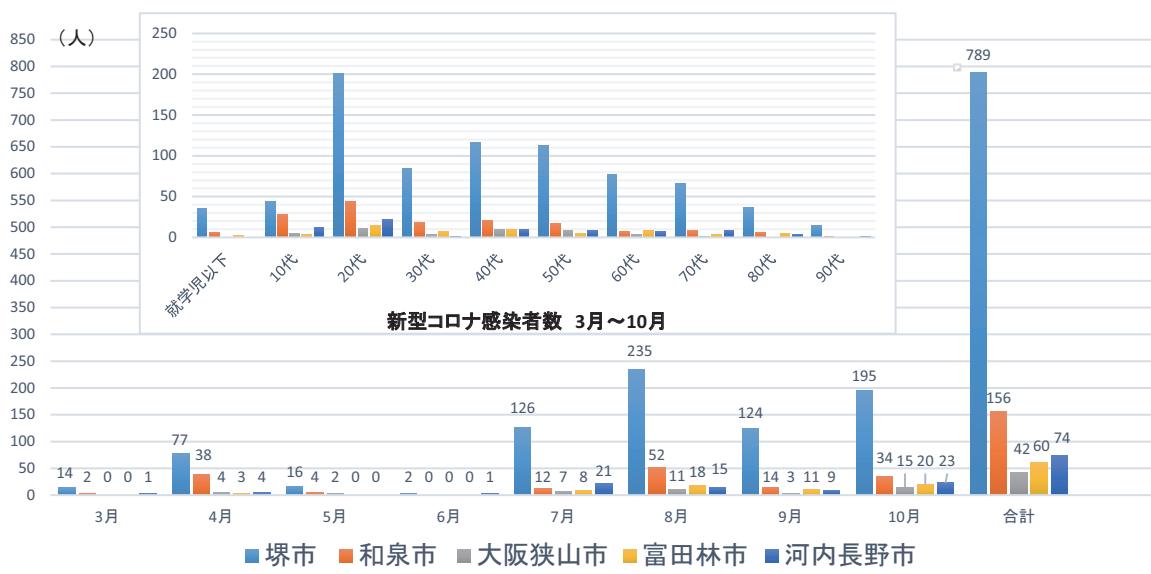

## 南区ではクラスターも発生

### 新型コロナ感染者数

新型コロナウイルス、10月の新規感染者数は次の通り。堺市195人、和泉市34人、大阪狭山市15人、富田林市20人、河内長野市23人。

各市で9月より激増。大阪狭山市、富田林市、河内長野市では、新規感染者数が過去最高となった。

感染者数は、各市とも、家庭内や職場での濃厚接触が多い。

堺市では、南区内の医療機関におけるクラスター発生により、60代以上の新規感染者が増加した。また、70代・90代の5人の死亡も確認された。

10月末までの、累計感染者数は、堺市789人(死亡11人)、和泉市156人(死亡2人)、大阪狭山市42人(死亡0人)、富田林市60人(死亡0人)、河内長野市74人(死亡2人)。

大半が軽症または無症状。重症・死亡は、60代・90代。11月12日現在も、感染者は増加中。

(松林)

感染者数

	3月	4月	5月	6月	7月	8月	9月	10月	合計	死亡
堺市	14	77	16	2	126	235	124	195	789	11
和泉市	2	38	4	0	12	52	14	34	156	2
大阪狭山市	0	4	2	0	7	11	3	15	42	0
富田林市	0	3	0	0	8	18	11	20	60	0
河内長野市	1	4	0	1	21	15	9	23	74	2