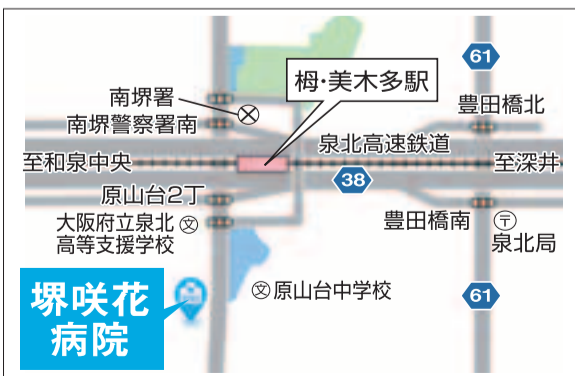

診療科	月	火	水	木	金
内科・外科系	●	●	●	●	●
整形外科	●	—	●	●	—
小児科	●	●	●	●	●
眼科	—	●	—	—	—

今月のトピックス

- 整形外科
変形性膝関節症の痛みや炎症を改善する再生医療「APS療法」を始めました。
- 耳鼻咽喉科
補聴器適合検査実施施設として、補聴器外来を行っています。

Phone. 072-295-8833
〒590-0132 堺市南区原山台2丁7番1号

ホームページ <http://www.sakibana.or.jp/sakai-hospital/>

時間外診療センター
夜間の部 診療時間 18:00~(受付時間 17:00~20:00)

診療科	月	火	水	木	金
内科・外科系	●	●	●	●	●
整形外科	●	●	●	●	●
小児科	●	●	●	●	●

※上記時間外についてはご相談ください。

クロスワード・パズル

二重マスの文字を並べ変えて
1つの言葉(答)にしてネ。