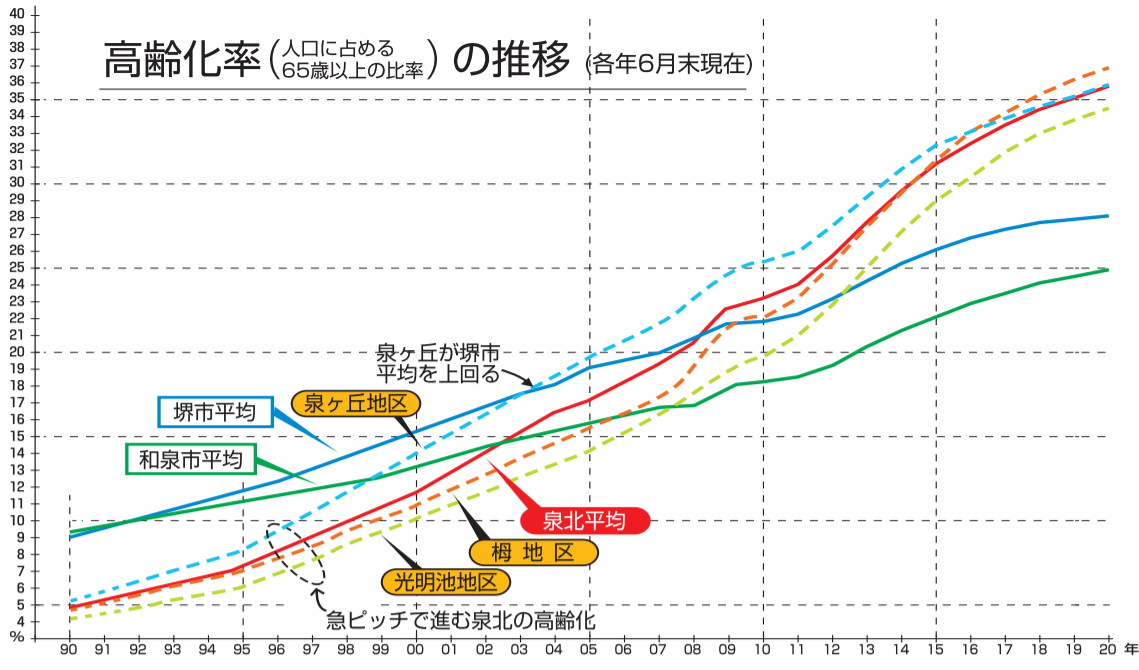

(さらがい)

特急も急行も区間急行も止まらない駅が、南海全線乗降ランキングの10位内に2駅ある。中百舌鳥4位、三国ヶ丘6位。金剛や河内長野は特急や急行が止まっても10位以下。こんな鉄道は全国でも南海だけだと思ふ。中百舌鳥や三国ヶ丘では、かなりの人が地下鉄やJRに乗り換えるからだ。乗客の利便性よりも収益が優先。そんな南海に、泉北の人はブツブツ言いながらも肩を持っていて。その典型が泉北高速の売却。府が投資会社に売ろうとしたら、共産・自民・民主などが猛反対。自治会までもが南海に売るよう署名活動をした。

### 高齢化率(人口に占める65歳以上の比率)の推移(各年6月末現在)

各地区の高齢者人口と高齢化率(20年6月末現在)

地区	人口	65歳以上人口	高齢化率(%)		
			2020年	2019年	2018年
泉ヶ丘地区					
宮山台	4,534	1,518	33.5	33.1	33.1
竹城台	7,170	2,795	39.0	38.1	36.8
若松台	5,043	1,906	37.8	37.4	36.7
茶山台	6,163	2,227	36.1	35.7	34.8
三原台	12,038	3,378	28.1	27.3	26.8
高倉台	7,761	2,972	38.3	37.6	36.6
晴美台	6,559	2,466	37.6	36.9	35.9
榎塚台	5,715	2,501	43.8	41.4	42.7
計	54,983	19,763	35.9	35.2	34.6
梅地区					
桃山台	7,741	2,849	36.8	36.7	36.3
原山台	10,174	3,542	34.8	34.1	33.1
庭代台	7,348	2,968	40.4	39.6	38.8
御池台	8,669	3,151	36.3	35.4	34.2
計	33,932	12,510	36.9	36.2	35.3
光明池地区					
赤坂台	7,208	2,845	39.5	39.2	28.4
新檜尾台	8,689	3,173	36.5	35.8	34.9
鴨谷台	7,347	2,203	30.0	29.1	28.2
城山台	6,905	2,184	31.6	30.7	29.8
計	30,149	10,405	34.5	33.8	33
泉北全体	119,064	42,678	35.8	35.1	34.4
堺市全体	833,196	234,386	28.1	27.9	27.7