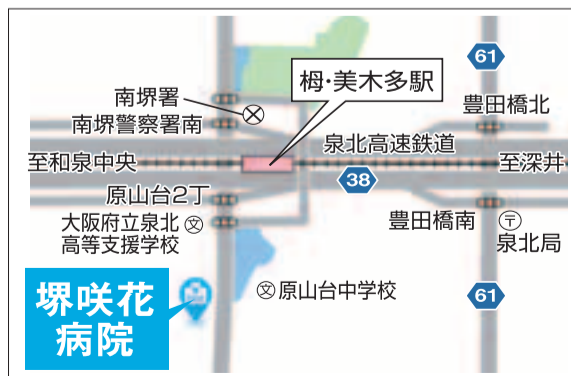

●新任常勤医師のお知らせ(10/16~)

柳本 諭志 医師(脳神経内科)

●耳鼻咽喉科 スギ花粉症・ダニアレルギー性
鼻炎に対する舌下免疫療法をはじめました。

Phone. 072-295-8833
〒590-0132 堺市南区原山台2丁7番1号

ホームページ <http://www.sakibana.or.jp/sakai-hospital/>