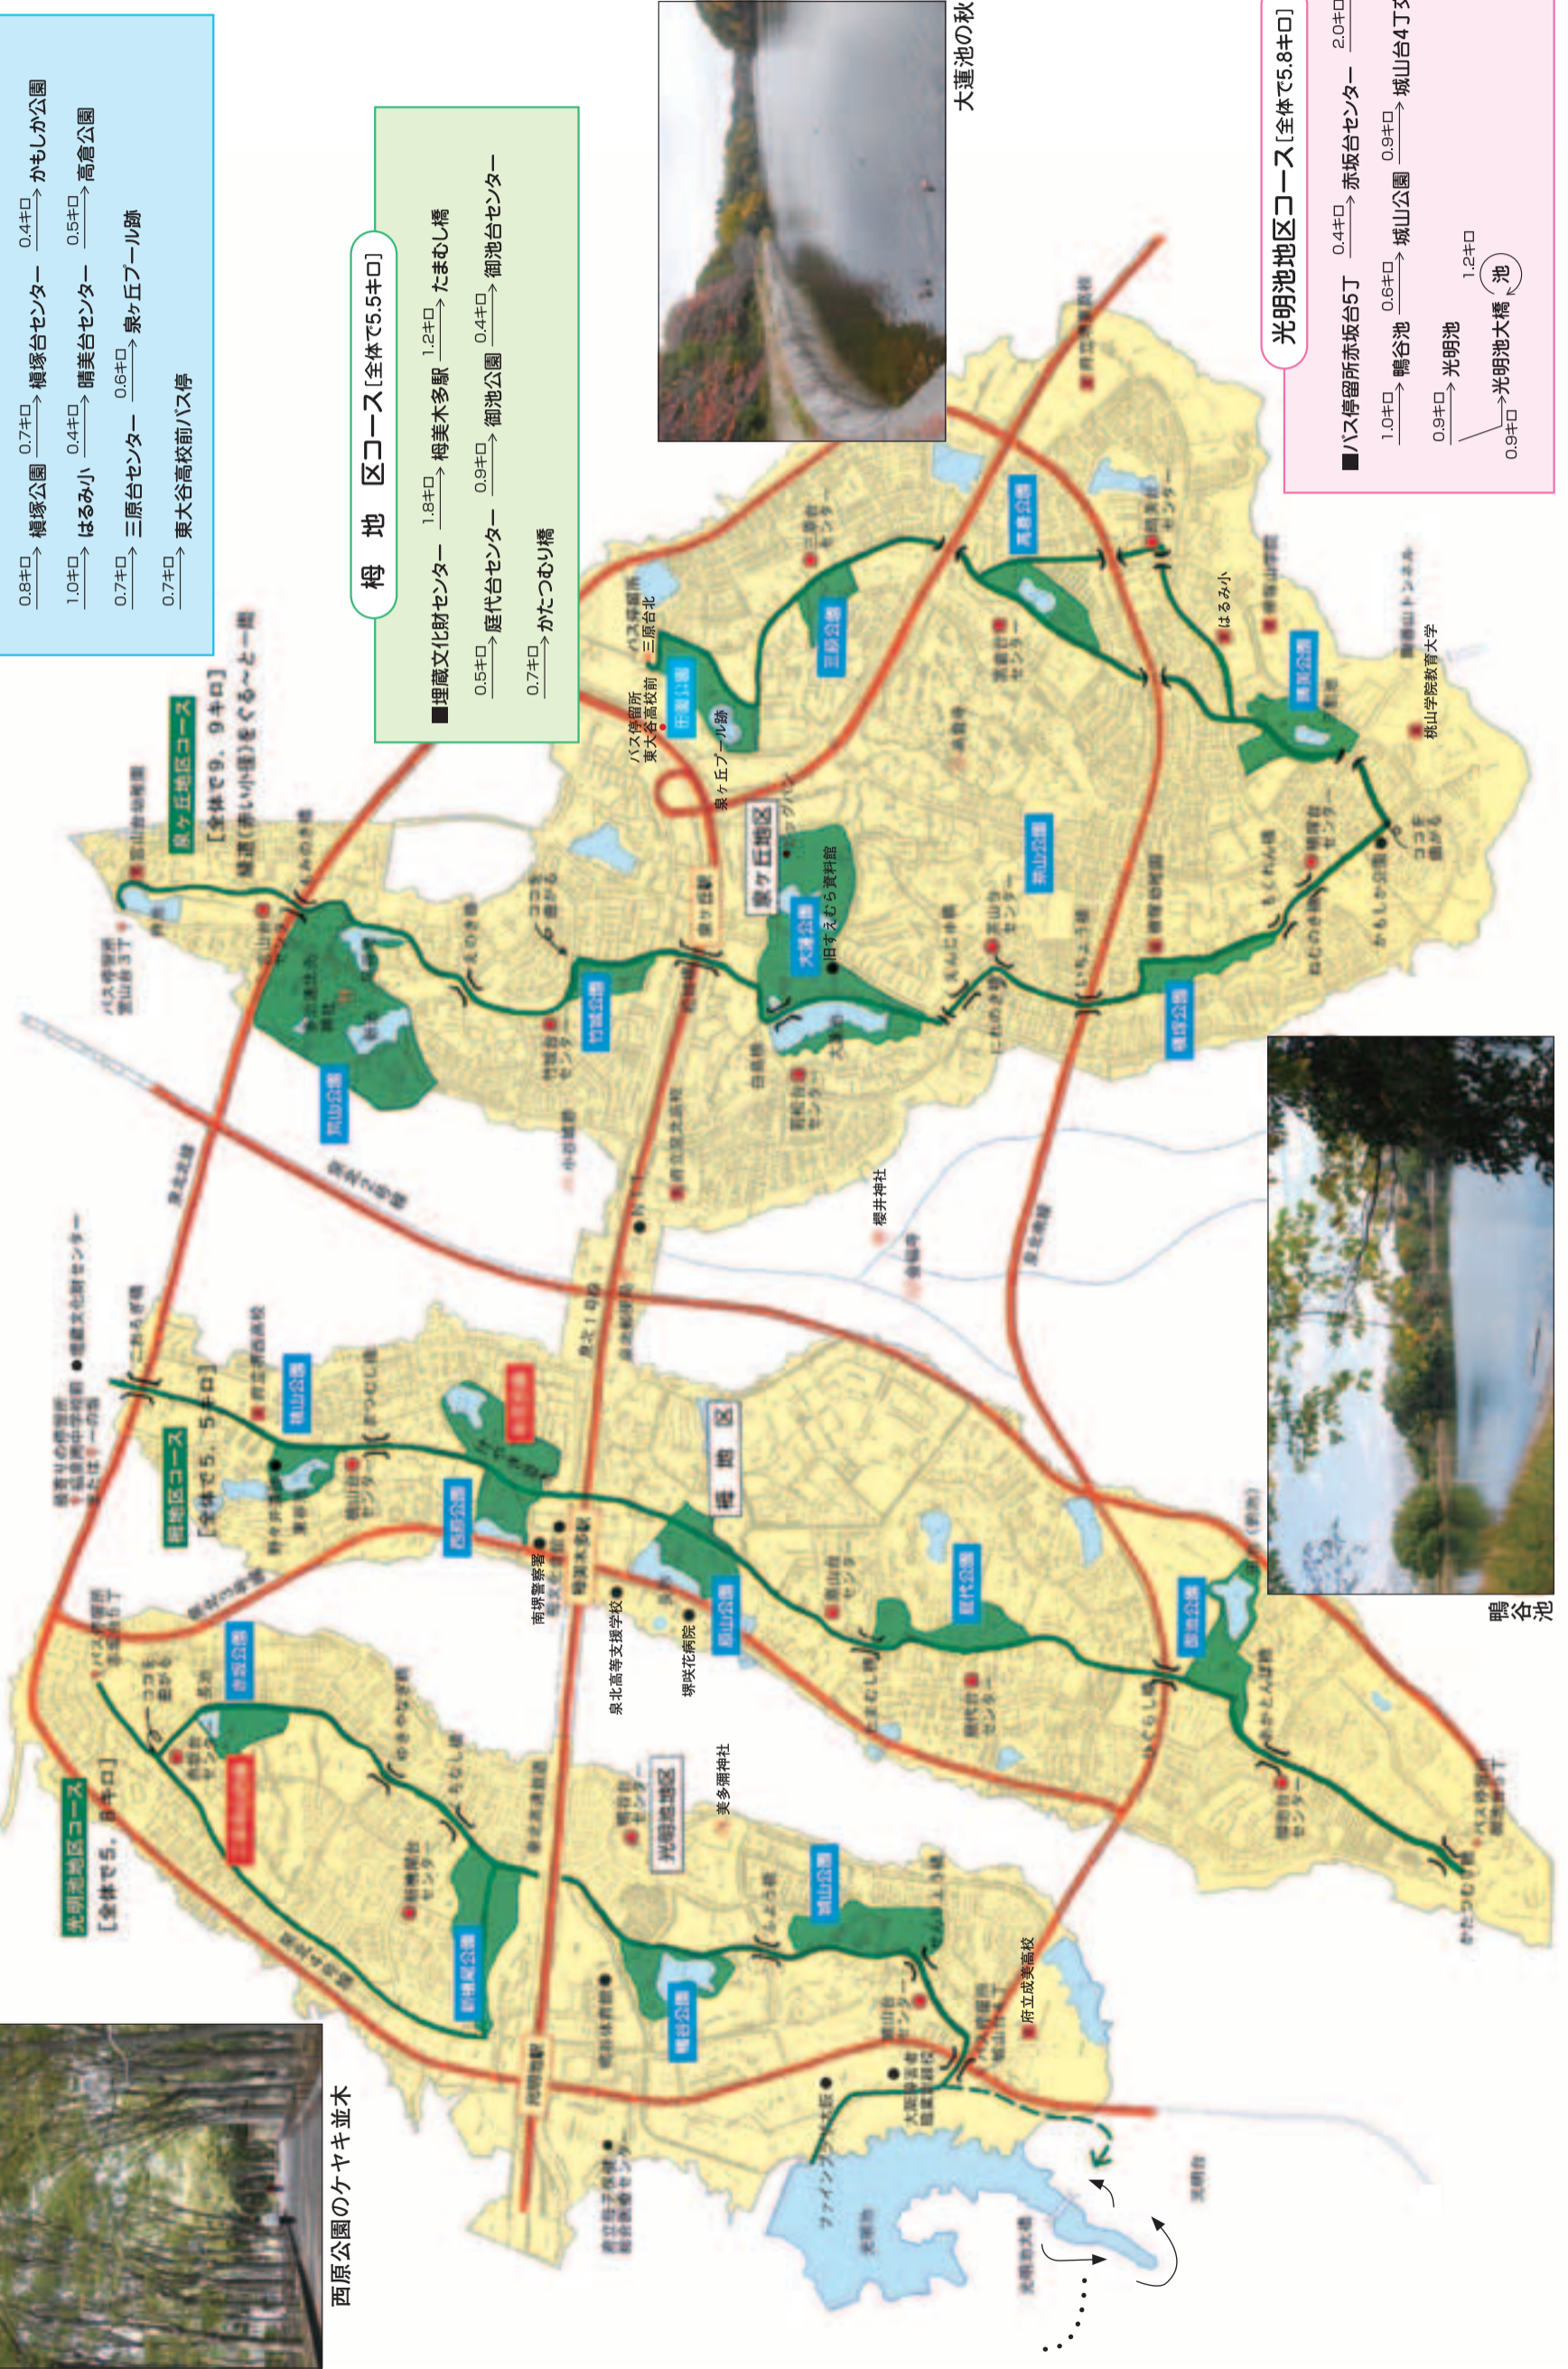

西原公園のケヤキ並木

大蓮池の秋