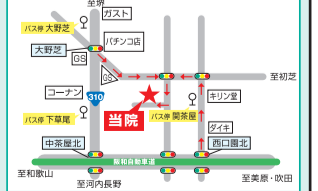

感動呼んだ18歳の写真展

富田林の梶谷明さん 自作の詩も

けるなど、等身大ぬいぐるみ人形劇の第一人者として、全国規模で活躍する同劇団だが、設立52年になる今年、「地元・富田林で地域貢献がしたい」と決意。全国的にも珍しい人形劇専用の「劇場ぱらっと」(富田林市新堂で、「オズの魔法使い」「ピノキオ」赤ずきんちゃん)など、おなじみの物語のほか、

新型コロナ感染予防対策として、劇場入場時の検温、上演前にコロナ対策を歌と踊りで分かりやすく解説した「バイバイ体操」を観客全員で行った後は、劇場のドアを開けて換気するなど、万全だ。

また、劇の終了後は、人形たちと記念撮影のお楽しみも。音響や照明もそれぞれ

と光の写真展」が開催され、話題を呼んだ。
明さんは、小学6年から不登校になり、中学でも自室に閉じこもりがちに。そんな時、母・久美子さんの勧めもあり、スマホ写真講座に参加。「ときめいた瞬間を閉じ込められる」とカメラ

今回の展示会では厳選した写真一点一点に、明さん自ら詩をつけて展示。「苦しみ自分を言ってあげたかった事を言葉にしてみた」という詩と、光と色彩あふれる美しい写真に、涙を流す人も。来場者らは、「みずみずしい写真に気持ちが洗われた」「何気ない風景がこんなに美しいなんて」と、感動を隠さなかった。(山本こ)

第17回 “表装” いたします展
10/23(金)・24(土)・25(日)

表装前 ▶ 表装後

毎年恒例の京都の表装師による表装展示会を行います。西国三十三カ所・四国八十八カ所を巡り終えた方、また家庭で大事にされている掛軸・書画・屏風・欄間額・衝立など表装・仕立て直いたします。

— お見積り無料! —

特別価格!
●西国三十三カ所 ¥80,000~¥60,000~
●四国八十八カ所 ¥98,000~¥75,000~
¥110,000~¥85,000~ ¥125,000~¥95,000~

展示即売!! 季節掛・年中掛の掛軸

〒589-0022 大阪狭山市西山台6-1-16
TEL 072-367-5650
時間 10:00AM~6:00PM
正面・裏面にあり

医療法人 福歯会 マイクロスコープ治療

こうち歯科

072-289-8148 木夜9時迄 土・日も診療

診療時間 月 火 水 木 金 土 日
午前 9:30~13:00 ○ ○ ○ 診診 ○ ○ ○
午後 16:00~21:00 ○ ○ ○ 診診 ○ ○ ○

△14:00~17:00まで【林診日】火曜・祝祭日 ※予約優先制
大阪狭山市金剛1-9-4 こうち歯科金剛 検索

メディカルスクエアくみの木 3F

松田皮膚科クリニック

院長 松田 洋昌 日本皮膚科学会専門医

アトピー じんましん にきび 乾燥肌 しみ 水虫
巻爪 ほくろ 乾癬 小手術 紫外線療法

ピーリング イオン導入 BBL光治療 (完全予約制)

Tel.072-368-4112 大阪狭山市茶英木 4-372-10 (びっくりドンキー隣り)

MESSAGE

『患者さんやご家族にとって何が一番大切なか』『地域の方々から必要とされる医療は何か』を実現するため、全ての職種がそれぞれの専門性を活かしてチーム医療を実践します。救急・急性期・回復期・慢性期医療から在宅でのケアまで、それぞれの現場であなたのキャリアを試してみませんか。

募集職種

- ◆薬剤師 ◆看護師
- ◆作業療法士 ◆言語聴覚士
- ◆看護補助 ◆医療事務

血液内科の専門医チーム

血液内科のエキスパート。抗がん剤治療に加え、分子標的薬などの最新薬の治療も実施。また、入院病棟で無菌室(個室1床・無菌総室(2室8床))も新設され、チーム医療で最新治療を行う。

院長の診療は毎週月・水・土9時~12時(予約制) 専門外来(月・水・土午後) 血液内科外来は月・土9時~12時まで血液内科専門医で担当。

医療法人 浩仁会 南堺病院
MINAMI SAKAI HOSPITAL
TEL072-236-3636
月~土 午前診 9:00~12:00/日・祝休診