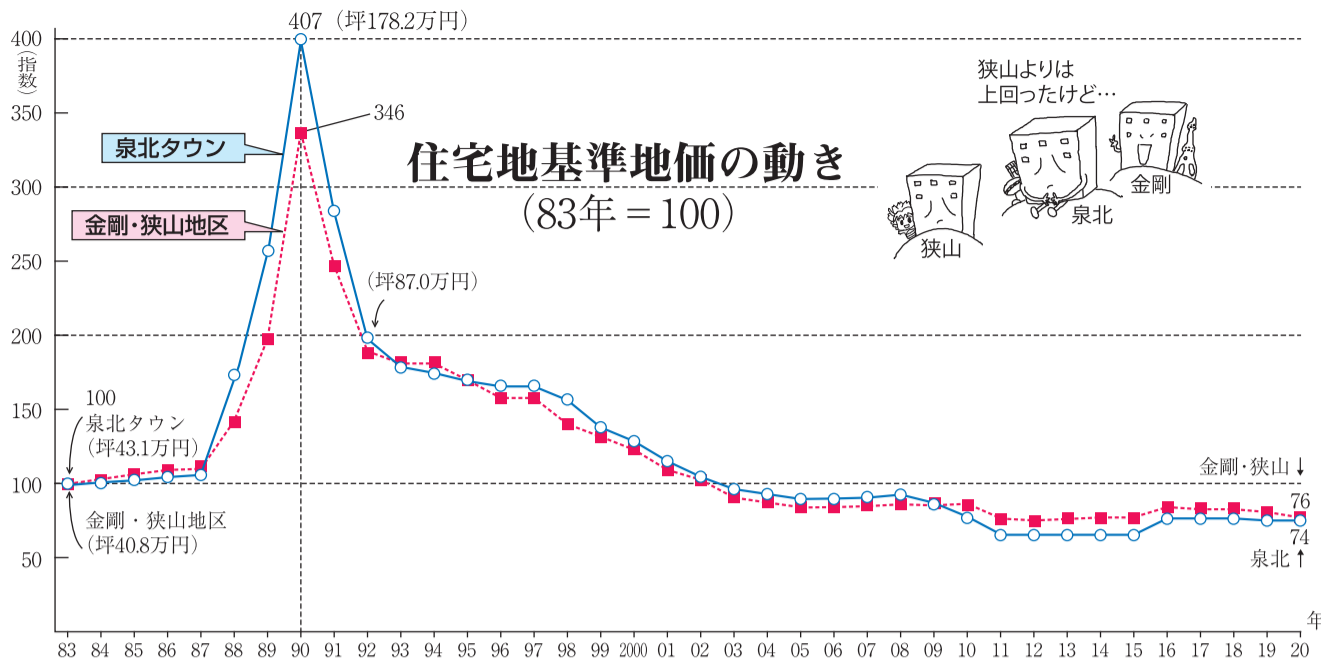

動をした。売却直前の2014年3月27日号共聴アンテナで、「将来、地下鉄と結ぶことを南海に同意させる付帯条件を、心ある議員らが知事に迫ってはどうか」と提言した。だが三流紙を読まないのか、丸投げされた。光明台や泉中央の人が「泉北の人は」と嘆く気持ちも分かる。泉北高速が南海の独占路線になつてから、区間急行が出来た。深井の次は中百舌鳥に止まらず堺東に直行する。地下鉄がホームに危険柵を作るなどサービスを向上させれば、さらに区間急行の本数が増えるかも。

月～金曜営業  
 9:30～5:30にどうぞ

大阪府は住宅地481地点や商業地など府下689地点の基準地価(7月1日時点)を公表した。今年も狭山タウンでは下落し、坪価格が30万円を切った。また2010年からの10年間で約14%下がった。