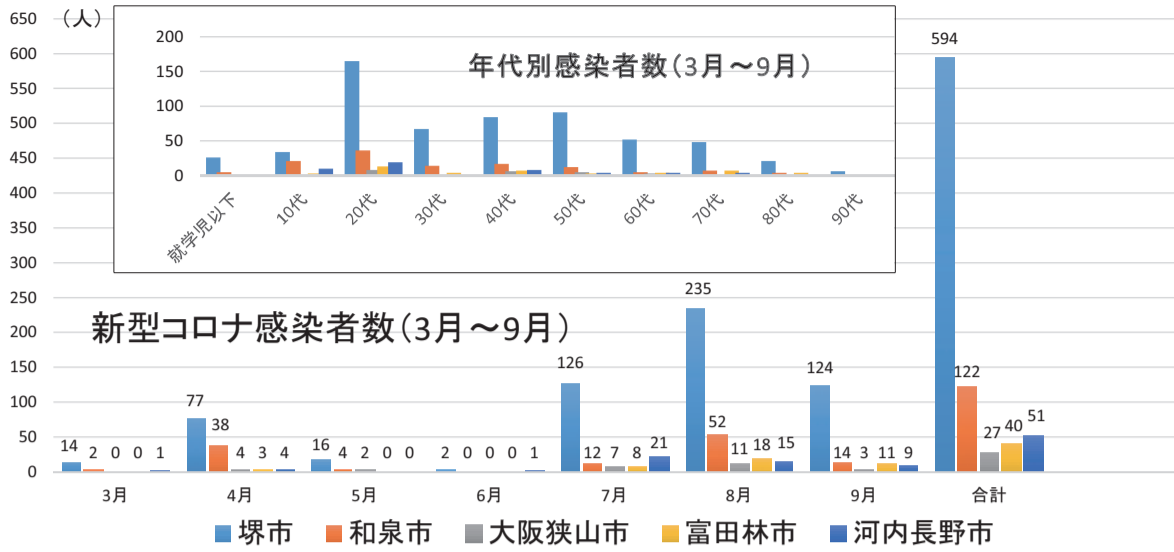

募集職種

- ◆薬剤師 ◆看護師
- ◆作業療法士 ◆言語聴覚士
- ◆看護補助 ◆医療事務

血液内科の専門医チーム

血液内科のエキスパート。抗がん剤治療に加え、分子標的薬などの最新薬の治療も実施。また、入院病棟で無菌室(個室1床・無菌総室(2室8床))も新設され、チーム医療で最新治療を行う。

院長の診療は毎週月・水・土9時~12時(予約制) 専門外来(月・水・土午後) 血液内科外来は月・土9時~12時まで血液内科専門医で担当。

# 9月は前月より半減 20代が変わらず最多

新型コロナ  
感染者数

新型コロナウイルス、9月の新規感染者数は次の通り。数程に落ち着いたが、家庭内や職場での濃厚接触による感染が目立つ。

堺市124人、和泉市14人、大阪狭山市3人、富田林市11人、河内長野市9人。8月に比べ、各地とも約半減。9月末現在の、累計感染者は、堺市594人(死亡6人)、和泉市122人(死亡2人)、大阪狭山市27人(死亡0人)、富田林市40人(死亡0人)、河内長野市51人(死亡1人)。年代別では、20代が最も多い。大半が軽症または無症状で、重症・死亡は、60代(80代)。(松林)