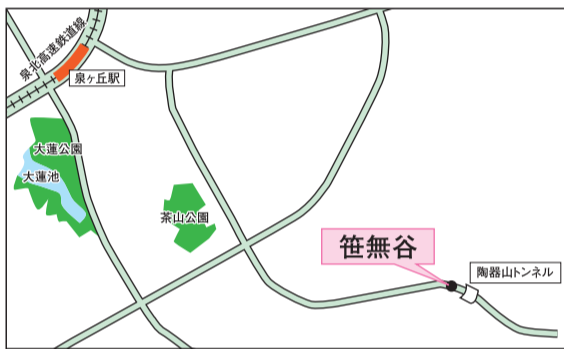

2019(平成31)年3月28日号の記事を再掲載しました。

チラシ折込みの営業

長期アルバイト

営業未経験OK。(要普免)

仕事内容／営業補助・チラシの運搬や配布、仕分け作業など。

勤務／週4日。車通勤可
9:30～17:00

時給／1,300円～、社保あり
(研修期間3ヶ月間1,000円で3日出勤)

応募／履歴書送付ください。
面接日通知します。

泉北・金剛狭山 コミュニティの配布管理
(有)コムネット
〒590-0105 堺市南区竹城台3-22-2
TEL 072-296-6969

PT・OT

パート

勤務日数・時間・曜日は要相談

時間／午前8:30～午後5:30

内容／運動器リハ・通所リハ・訪問リハ

時給／1,450円～(実務経験5年程度)

資格手当／～15,000円(就業時間による)

応募／委細面談。お電話下さい。

医療法人
澤田整形外科医院
堺市南区竹城台3丁3-5 竹城台医療センター内
TEL 072-297-2277
TEL 072-295-7444 (ひかりばた(東端))

青果スタッフ

パート・アルバイト

仕事内容／野菜のパック詰めや袋詰め・品出し等

時間／A 9:00～13:00
B 12:00～17:00
※土日祝シフト制
※土日祝のみでもOK
※定休日/木曜日

時給／965円～

応募／委細面談
TELの上、履歴持参ください。
※車・バイク通勤OK

酒のスーパー **やまもと本店**
堺市南区大庭寺872-5
TEL 072-297-0952

介護職員

8月OPENの新しい施設です。

〈正職員〉
月給／191,000円～280,000円
(経験・資格・能力による)
+夜勤手当(7,500円 夜勤1回につき)

時間／9:00～18:00ほか、実働8時間
シフト制(月に3、4回夜勤有)

休日／週休2日、年間休日108日

待遇／昇給有、賞与有、交通費規定支給、各種社会保険完備

〈夜勤専従パート社員〉
日給／18,000円
時間／19:00～8:00(休憩90分)

■サービス付き高齢者向け住宅 合同会社AWUNN
青地の館(せいじのぼれす)
大阪狭山市大野西1237-1
TEL 072-368-1511(担当/採用係)
<http://awunn.co.jp/>

未経験の方でも、安心して働けます!
栄養士がしっかりサポートします。

勤務地／大阪母子医療センター(和泉市室堂町840)

調理補助(パート)

内容／盛付・配膳・下膳・洗浄など

勤務／①5:30～8:30(休憩なし) ②9:00～15:00(休憩60分)
③15:30～20:00(休憩なし)

時給／9～16時 **970円**、～9時迄・16時以降 **1,000円**(時間帯による)

資格・年齢・経験不問、週3日位のシフト制勤務、交通費支給、制服貸与、土日祝出勤あり。早朝のみ車通勤可。

応募／まずはお気軽にお電話下さい。(平日9:30～17:00)

株式会社 ニチダン
大阪市阿倍野区阪南町5-3-5 **TEL 06-6623-2554**(採用係)

経験年齢不問・初心者大歓迎 しっかりサポートします。

①調理補助(パート) ②調理師(正社員)

内容／①盛付・配膳・下膳等 ②調理全般 資格／①不問 ②要資格

勤務地／美樹の園

勤務／①14:30～19:30(休憩なし) ②7:30～16:30(休憩60分)

給与／①時給980円 ②月給200,000円～250,000円

勤務地／いずみの郷

勤務／①9:00～14:30(休憩30分) ②A:6:00～15:00(休憩60分) B:9:00～18:00(休憩60分)

給与／①時給970円 ②月給200,000円～250,000円

年齢・経験不問、交通費支給、車通勤可、制服貸与。パートは週3日～OK。
(正)社保完備、賞与、退職金制度あり 年間休日108日
応募／まずはお気軽にお電話下さい。(平日9:30～17:00)

株式会社 ニチダン
大阪市阿倍野区阪南町5-3-5 **TEL 06-6623-2554**(採用係)