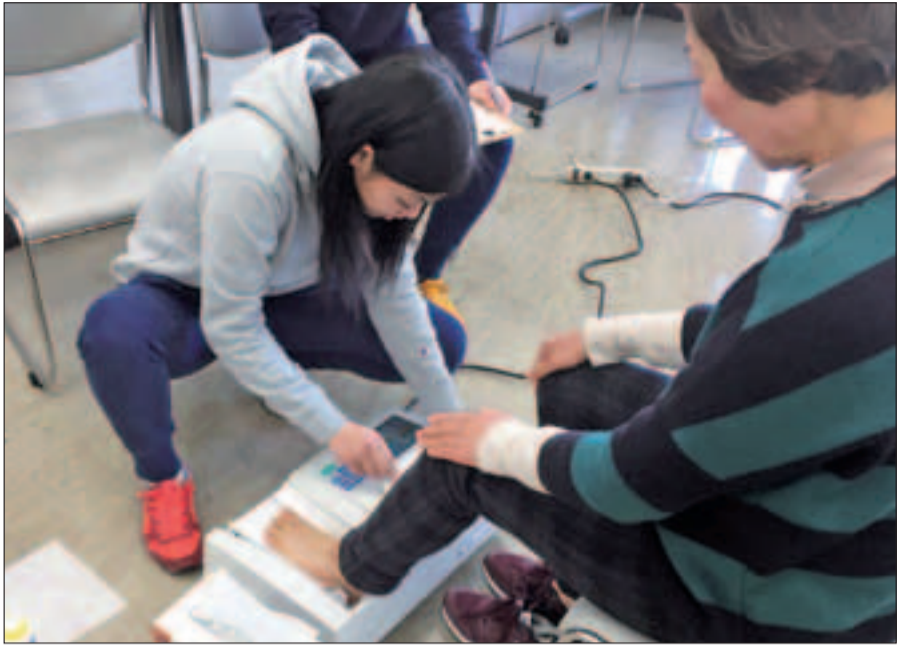

わたしの街のあんな店こんな店

シニアのための筋トレ教室

泉ヶ丘駅前で10月末、全11回

参加無料

11回の開催。筋トレに、ウォーキング or ストレッチ or 脳トレを追加した全3コース。軽度認知測定テストと体力測定の結果をもとに参加者に最も適したコースを選定する。定員70人(50歳以上。ペア20組40名と個人30人)。

お灸を中心に

訪問も可能

西区にある「上野芝お灸室」072・280・3733は、全国でも珍しいお灸専門の治療院。外出が思うようにできない年配の人のお役に立てればと、「訪問鍼灸」も行っている。堺市和泉市は出張可能エリア。

食べて作ってアジア満喫

20日に店内商品10%オフ

釜室にある、アジア家具・照明・店舗商材「MANZ」072・297・4500が、20日10時~16時「アジア空間で愉しむビューティ&スパシーフェア」を開催する。

希望があればフェースシールドを着用し、の施術も可。

マイセン磁器の魅力を触れよう 「和悠館」で27・28日 中区東八田の「上田呉服店」0120・529・321で、27と28日に「マイセンフェア」を開催する。300年の歴史をもつ高級磁器として名高いドイツの名窯「マイセン」。コレクションも多く、当日は芸術性の高い装飾を施したカップ&ソーサー、飾皿、花瓶、人形などの商品を展示、販売する。

骨密度測定の様子(初回と最終回に測定)

桃山学院教育大学と帝塚山学院大学と南海電鉄共催「ボケない&コケない」アンチエイジング筋トレ教室「エポリユーシヨ」の参加者を募っている。 泉北ニュータウン在住のシニアが楽しみながら体を動かし健康で幸せに暮らせるよう応援する参加費無料の企画。会場は泉ヶ丘駅前

9月24日・10月8日いずれかの説明会(10時~12時)に必ず参加のうえ申し込みを。説明会は申し込み不要。筆記用具・あればスマートフォン持参。会場は泉ヶ丘センタービル3階大集会室。

名前の由来

健幸整体院

院長の家本旬二さんは大学院で鍼灸学を研究。多くの臨床経験と、教員として千人を超える生徒指導経験を持つ。穏やかな人柄で患者さんからの信頼が厚い。 施術はお灸中心。心地良い熱さのお灸でツボや凝り固まった筋肉を刺激し、体を芯から温め血流をよくして不調を改善する。症状によっては鍼や低周波治療を

和歌山県の秘境にある有名スパイスカレー店、甘酸っぱい風味がくせになるサワードアップレッドの店、靴下で犬のぬいぐるみを作成するワークショップ、タロットリーディングなど個性あふれる12店舗が出店。見て食べて作っての盛りだくさんのイベントになっている。 当日は「お客様感謝DAY」

高倉台にある「健幸整体院」。院長の阿久根隆さんは泉北生まれの泉北育ち。生まれ育った泉北で開業できたことを幸せに思っている。 整体を通じて、地域の人「体の健康」と「心の幸せ」に貢献したいと、願いをこめて「健幸整体院」と名付けられた。(高見)

トリユフ香る

ピザが新登場

和泉市浦田町の石窯ピザ「Pizza R」070・8335・0523は、国産小麦粉を使用し、素材にこだわった店。 店内の石窯でパリッと焼いたピザと、生パスタなどの本格イタリアンが気軽に楽しめる店と好評だ。 同店でお勧めのピザ・マ

ルゲリータのほかにこの度、「トリユフのピザ」が登場。モツアレラとマスカルポーネチーズ、パルミジャーノと贅沢なトリユフの組み合わせで980円(税別)とリーズナブル。ズワイガニのペペロンチーノなどパスタのメニュー、単品メニューも豊富。お得なランチセット、デザートセットも。ピザはテイクアウト可能。 ベンチシート、おむつ替え台完備。営業時間ランチ11時半~14時半(火~日)。ディナー17時~21時半(月~木)、22時半(金・土)。月定休。駐車場あり。(横山)

秋の豪華松茸メニュー

和田川沿い大森にある「旬菜料理 彩」072・293・5914では、秋の豪華食材松茸を味わえる「9

月夜のお勧めメニューが登場。中でも、「松茸の土瓶蒸し」千円と「九月の八寸盛り」千円はおすすすめ。秋

(次ページに続く)

大切な情報をお客様にお届けするお仕事です!

営業社員

210,000円+インセンティブ 試用期間あり

仕事内容/新規購読の開拓及び継続購読の契約 待遇/ボーナス年2回有、社保完備 ※研修期間有 休日/ローテーション制

専業社員

月給/20~35万円 ※研修期間有、要普免

時間/実働8時間 仕事内容/担当エリア管理・業務全般 待遇/ボーナス年2回有、社保完備

【応募】毎日随時受付、まずお気軽にお電話下さい。(要履歴書)

- ■金剛寺池台店 ■泉北宮山台店 ■泉北城山台店 ■金剛東店 ■泉北茶山台店 ■泉北桃山台店 ■狭山ニュータウン店 ■泉北赤坂台店 ■福田店 ■泉北高倉台店 ■泉北庭代台店

金剛サンケイ新聞販売(株) 代表(本社)堺市南区岩室174-1(受付) 072(234)4545

コミュニティ配布員 (のぞみ野)

長期アルバイト(請負制)

- ■コミュニティを配布して頂きます。(月4回発行)※木・金曜日に仕事ができる人
- ■新聞とチラシは、あなたのお宅までお届けします。 のぞみ野の一部 平均月額 30,000円
- ■お電話またはFAXでご応募下さい。(住所・氏名・年齢・電話番号をお知らせ下さい。)
- ■登録制につきアキが次次第順次連絡させていただきます。 ※グループのある方優先

(有)コムネット

堺市南区竹城台3丁22番2号 TEL 072-296-6969 FAX 072-296-6979

学校法人 ルンビニ学園 認定こども園 光明台幼稚園 2021年度 新入園児対象 園見学会 開催 9月24日(木)10:30~11:30 受付10:20~10:30 ※簡単な説明会の後、保育中の園内をご見学いただけます。入園についてのご相談やご質問もお受けします。保護者のスリッパ・お子様上着をご持参ください。 定員10組 お電話でご予約ください。 ※お子様と一緒に参加可能です。 ※ご来園の際は、マスク着用・手指消毒検査をお願いします。 ※園庭を駐車場として開放。 9月の園庭開放 26日(土)10:30~12:30 予約不要 ※雨天中止 ※ホームページにてお知らせします。 ホームページ 光明台幼稚園 和泉市光明台3丁目6番 光明台南小学校向かい TEL代表 (0725) 56-2661