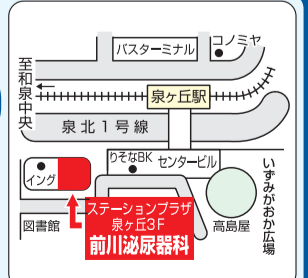

光明池 赤坂台 バス停「赤坂台小学校前」

**長谷川医院**

小児科・内科・アレルギー科・皮膚科

★ワクチン時間帯設定 感染予防の為

★オンライン診療に対応致します。

LINE公式アカウント(長谷川医院で検索)までメッセージを

詳しくはホームページを [長谷川医院 堺市] [検索]

☎072-298-5486

午前9~12時 午後6~8時 火・木・土午後、日祝休診

泉ヶ丘駅前

**前川泌尿器科**

泌尿学 MAEKAWA CLINIC

診療時間	月	火	水	木	金	土
午前9:00~12:00	○	○	○	○	×	○
午後5:00~7:00	○	○	×	×	○	×

休診日 水曜午後・木曜土曜午後・日曜・祝日

072-295-3731

堺市南区茶山台1丁6番1号 ステーションプラザ泉ヶ丘3F

# 泉北産の「藍」収穫

和泉市の山里歩美さんら