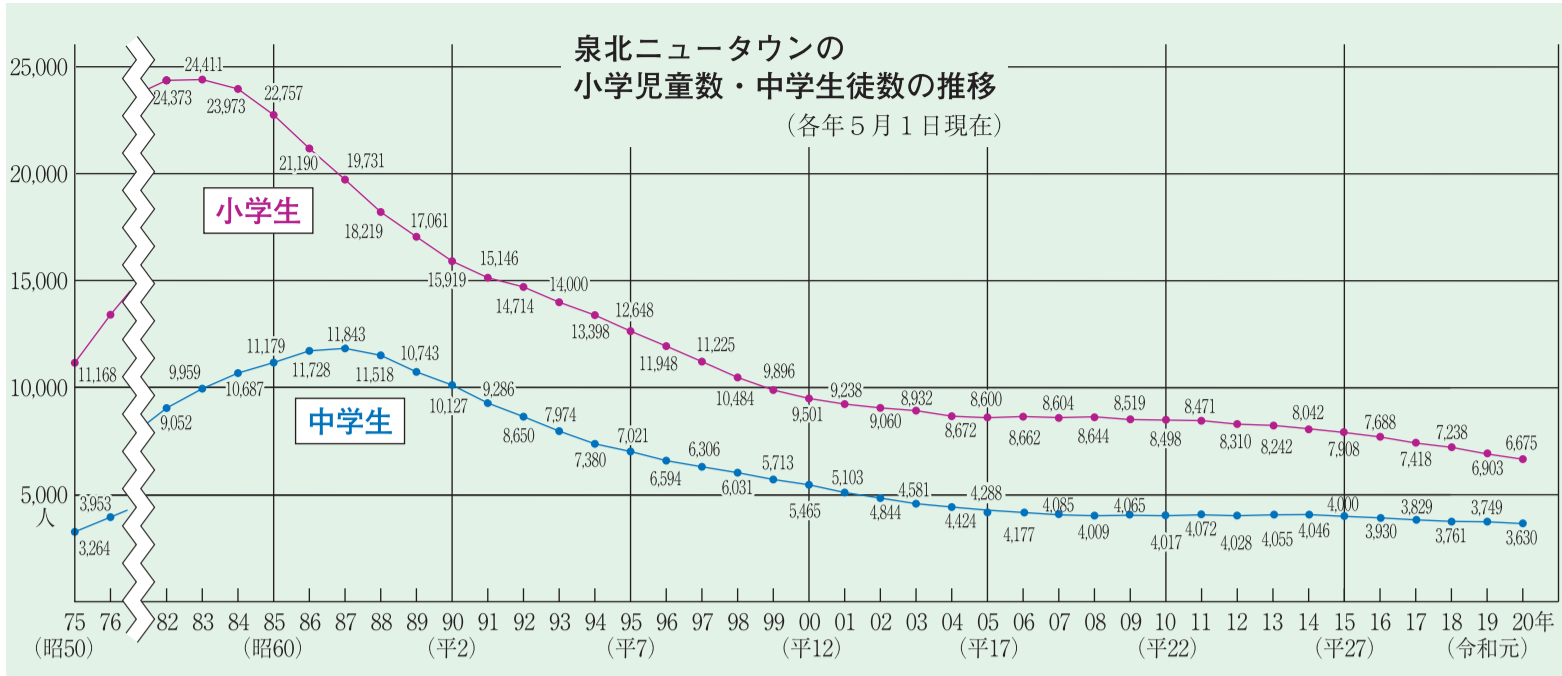

美木多小、8年連続増加

中学校は軒並みダウン 宮中は30人も

堺市は今年5月1日現在の市立小・中学校の児童・生徒在籍数を公表した。泉北の小学生は昨年に比べ、3・3%減の6,675人、中学生は3・2%減の3,630人だった。小学校のうち全学年で11学級以下の小規模校は昨年と同じ4校だった。一方、和泉市も同日現在の在籍者数を公表。和泉タウン周辺では、中学校1校を除いて児童・生徒が減少、市全体でも減少傾向が続いている。

泉北の小学校18校の中で最も児童が多いのは三原台小の792人で昨年より62人の減少。同小は昨年90人を切ったところだ。2人の減少。同小は昨年90人を切ったところだ。1校もなく、庭代台前が前年より8人の減。最も少ないのが福泉南中で、9人減の280人だった。

生徒が増加した中学校は1校もなく、庭代台前が前年より8人の減。最も少ないのが福泉南中で、9人減の280人だった。

〔泉北の小学校〕

校名	学級数 (支援学級数含む)	児童数	前年比
宮山台	16	400	10
竹城台	12	224	△17
竹城台東	8	164	△14
若松台	11	221	△2
三原台	33	792	△62
茶山台	10	216	△3
泉北高倉	15	311	△15
はるみ	16	364	△20
槇塚台	16	407	△1
桃山台	8	160	3
福泉中央	20	455	1
原山ひかり	15	383	△36
庭代台	16	294	△13
御池台	19	486	△38
赤坂台	16	333	△34
新檜尾台	16	357	△10
美木多	26	759	26
城山台	16	349	△3
泉北18校計	289	6,675	△228
堺市92校計	1,770	42,693	△752

〔泉北の中学校〕

校名	学級数 (支援学級数含む)	生徒数	前年比
宮山台	15	394	△30
若松台	12	332	△26
三原台	21	601	△8
晴美台	14	386	△24
福泉南	11	280	△9
原山台	11	281	△13
庭代台	15	431	0
赤坂台	17	434	△2
美木多	19	491	△7
泉北9校計	135	3,630	△119
堺市43校計	724	20,813	△306

〔和泉タウン周辺の小学校〕

学校名	学級数	児童数	前年比
光明台北	25	590	△61
光明台南	18	420	△34
いぶき野	32	879	△2
北池田	26	683	△13
青葉はつが野	43	1,267	△51
5校計	144	3,839	△161
市内計	431	10,476	△333

〔和泉タウン周辺の中学校〕

学校名	学級数	生徒数	前年比
光明台	20	576	△8
北池田	21	680	△30
南池田	25	801	△40
石尾	24	688	△42
4校計	90	2,745	△40
市内計	179	5,010	△42

小中一貫校

学級数	生徒数	前年比	
南松尾はつが野学園			
1～6学年	16	306	61
7～9学年		64	6

年と同数。他の8校ではすべて生徒数が減少しており、最も減少したのは宮山台中の30人だった。

また、今年から和泉市室堂町のマンション「ウエリス光明池」に住む児童・生徒は城山台小と美木多中への通学が認められることになったが、堺市内への通学を希望したのは小学生3人だった。

市全体で見ると、小学校92校で児童数は1・7%減の4万2,693人。中学校43校で生徒数は1・4%減の2万8,133人だった。

堺市は全学年で11学級以下の小学校を対象に再編を検討している。泉北で小規模校となっているのは、桃山台小、竹城台東小、若松台小、茶山台小の4校。しかし、再編する際は、同じ中学校区内で統合するのが基本方針で、現在のところ再編計画のある学校は泉北にはない。(山本裕)

テレワーク室を 南区役所開設へ

新型コロナウイルス感染拡大の防止策として注目を浴びた「テレワーク」の導

入を後押ししようと、堺市南区役所は、今年冬までに事務スペースの一部を改装し、市民が無料で利用できるテレワークオフィスを開設することを決めた。

テレワークオフィスは区

役所3階に設置する予定で、5席のブースを設置。自宅にテレワークの環境がない人や作業スペースがない人に利用してもらおう。

利用は予約制で、南区在住・在勤の人なら誰でも利

用できる。利用料は無料。区では、インフルエンザなどの流行も懸念される冬までに開設したいとしている。整備に必要な予算は、通信環境の整備などを含めて約1,400万円。(山本裕)

9/2 New Open

WED.

パルーン

カラフルな6色の小部屋がファンタジー
新鮮なフルーツとベジタブルを盛り込んだ
パフェ&スムージーはいかがですか?

ブルーシールアイスクリーム
正規取扱い店

★アメリカ生まれ、
沖縄育ちの
ブルーシールアイスクリーム!!

スタッフ募集 わくわくする楽しいお店を一緒に作って頂ける方♪

高校生・大学生 大歓迎
時給 1,000円～ 13時～25時の内4時間～
バイク・車通勤可 090-1079-1155まで

堺市南区泉田中103-1 進化第5ビル1F

TEL/FAX 072-293-9901

■営業時間/13:00～25:00 ■定休日/不定期

得 秋の選べるランチ

マグロ、ヤリイカ
エビ、たこなど

9カ

1,450円

ほたて・軍艦うに
炙りトロサーモン
赤貝・いかソーメン

1カ

1,100円

旬のネタ 一貫をチョイス!!

10カ 1,450円 広告持参の方 1,100円

午後3時迄限定 1枚でグループ全員OK!

茶碗蒸し・赤出し付

土・日・祝日も利用可

2020年10月1日(木)迄

すし処 **函館市場** 堺泉北店

【営業】平日11:30～22:00/土日祝11:00～22:00
ランチ 平日11:30～15:00 土日11:00～15:00
堺市南区和田263 ☎072-295-5309