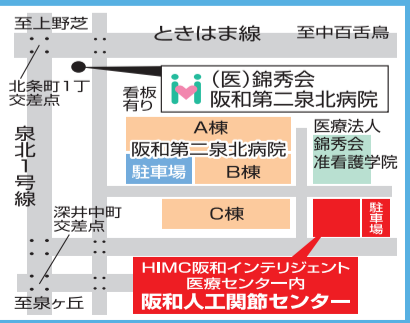

- 大人用自転車(カゴが付いているもの)を無料か格安で譲ってください。取りに伺います。(堀上緑町・畑ululu714@gmail.com)
雑種の子犬(生後1年未満、中型犬希望)を譲ってください。引き取りに伺います。(善正町・三宮090-8795-0177)

阪和第二泉北病院の人工関節センター

股関節や膝の痛みでお悩みの方に吉報

開設11周年

股関節や膝関節は歩くために欠かせない関節です。階段の上り下り

最新の関節医療を患者様へ
最高の設備、

変形してしまいうためです。投薬や理学療法で痛みを和らげることが

当センターでは、人工関節置換手術の経験豊富な関節外科の専門医が患者様の股・膝関節の病状を十分理解し、優れた治療方針の選択を行い、専任の看護師と共に患者様に優しい医療を提供できるように心がけています。

人工関節置換手術を行ないます。人工関節置換手術とは、関節の傷んでいる部分を金属、セラミックス、ポリエチレンなどの素材で作られた人工関節に置き換える手術です。

また人工関節置換手術では、可能な限り筋肉を切らず温存する術式を用いることで早期リハビリを目指します。リハビリは隣接の阪和第二泉北病院の病棟内で専任の理学療法士が手厚く充実したプログラムでサポートします。

股関節専門 金光成 きんみつなり

股関節専門 高岡 邦夫 たかおかくにお

膝関節専門 格谷 義徳 かぢやよりの

医療法人 錦秀会 阪和第二泉北病院
阪和人工関節センター
堺市中区深井北町3176番地
受付時間/8:30~11:30 休診日/土・日・祝祭日
0120-787-500