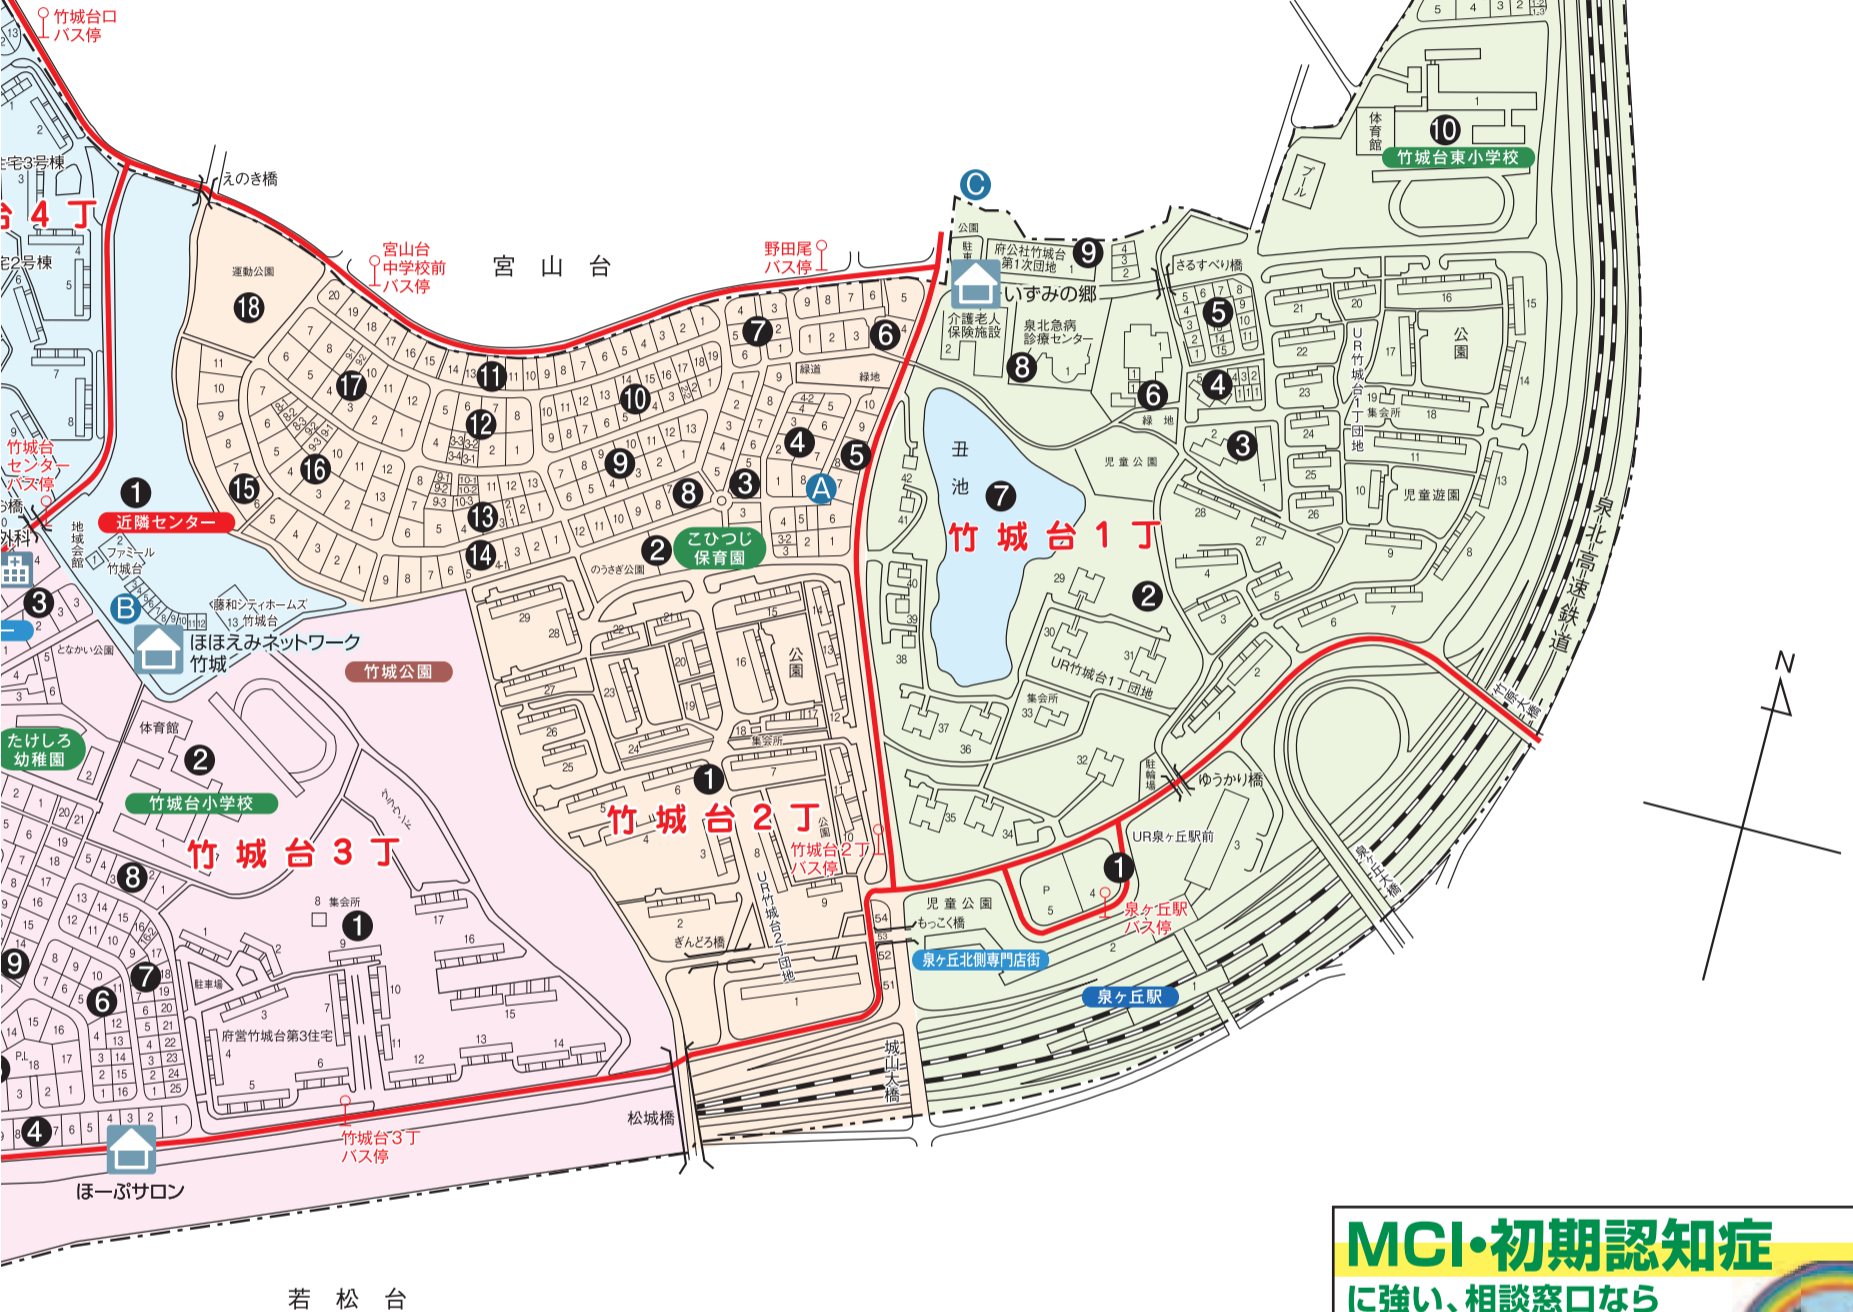

若松台

がご了承下さい。★次回は若松台の予定です

MCI・初期認知症

に強い、相談窓口なら
 ほほえみネットワーク竹城
 (ケアプラン・家族信託・認知症保険)

認知症専門デイサービス運営(場所:とが)
 介護予防・健康講座・定期開催

竹城台近隣センター内
☎072-247-8013 担当:土谷 塚市 はつが 検索

竹城台医療センター内 医療法人 澤田整形外科医院

整形外科・外科・リウマチ科・リハビリテーション科