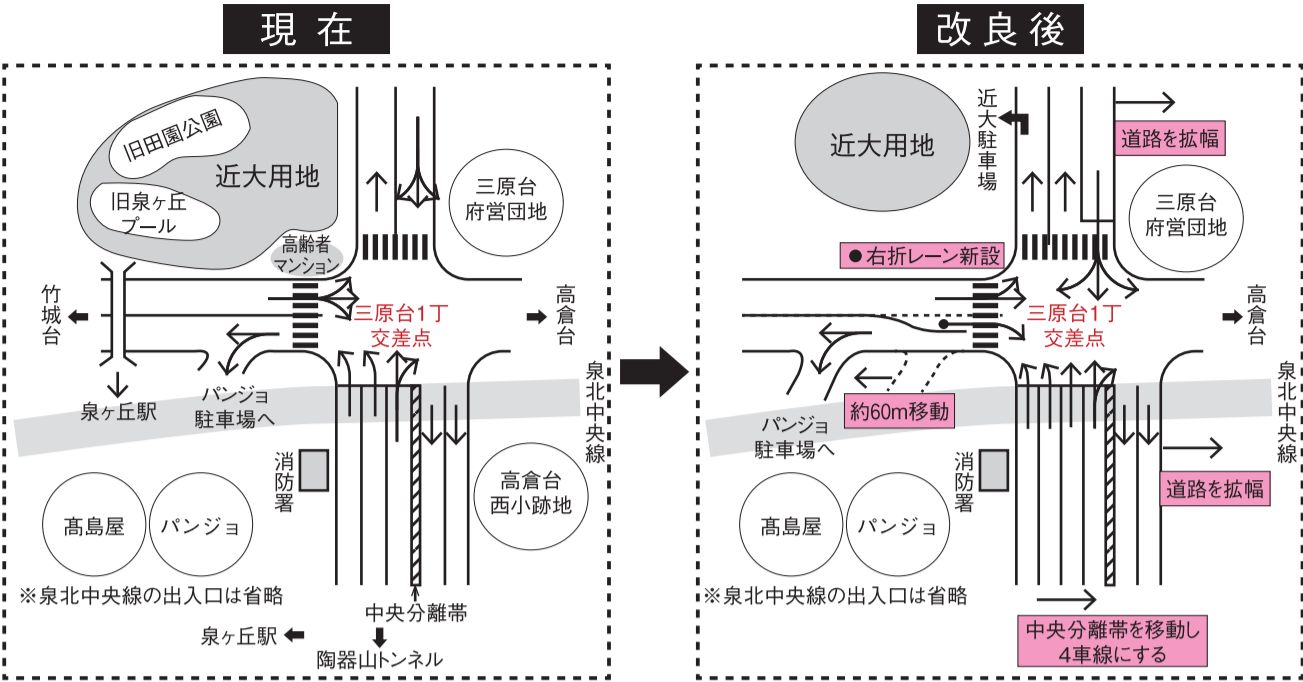

近大移転で渋滞する道路を 拡幅し車線増やす

大蓮公園がこんなに変わります

三原台1丁交差点

2面

2面

近くのスーパー閉店
自治会が買物バス、
常温で保存出来る
豆腐を無料配達

3面

5面
広告

★次号にご期待➡ハーベストの丘でレモンビール販売

『かみなりさま』=原山台幼稚園年中(当時)・ひらい あんじゅ さん

記者のつぶやき

▼新型コロナウイルス
イルス感染予防を
受けて急遽5月の
休刊が決まった本
紙。でも、「このよ
うな情勢だからこ
そ、地域の人たち

は細かな情報を知りたいはず」と、私たち記者たちはめまぐるしく変わる情報をLINEで共有し合い、webで発信し続けた。このスーパーは明日から閉店など、身近に知らせたいことはいっぱいだった。お店担当の記者は「なんとかお店を応援したい」と思いは熱い。これを機に「泉北・金剛コミュニティの記者たち」のツイッターを始めています。ぜひ、ご覧下さい。(横山)

▼新型コロナウイルス対策
でよく耳にするマナーとエチケット。マナーは礼儀(他者への配慮)、エチケットは作法(その表し方)を指す。日本では「礼儀作法」とワンセットにしているのはどちらが欠けてもいけないからだ。ルールには罰則があるが、マナーやエチケットに罰則はないので、非常事態では軽んじられることが多い。しかし、かの松下幸之助氏は「礼儀作法は潤滑油」という名言を残している。お互いが気持ちよく過ごせるように心がけるだけで全てスムーズにいく。堅苦しく考えることはないが、欠かさないようにしなくては。(杉本)

泉北中央線の高架下付近

11月末迄に広げる

パンジヨ駐車場入口も

近畿大学医学部の泉ヶ丘駅前移転で渋滞の悪化が懸念される三原台1丁交差点で、堺市は市道を拡幅して車線を増やすなど改良工事を始めた。現在、泉北中央線の高架下付近の拡幅を行

つており、今年11月末には完了する予定。市ニュータウン地域再生室によると、現在の三原台1丁交差点は、大阪狭山市方面からの北行き車線がパンジヨ・泉北タカシマヤの

第3駐車場に入る車で日常的に渋滞しており、東行き車線も大阪狭山市方面に向けて右折する車で頻繁に渋滞している。このため、交差点南側の市道を東側に拡幅したうえで、中央分離帯を移動。北行きを4車線にして直進専用車線を増設する。また、パンジヨ駐車場入口のある交差点西側も南側に拡幅して、右折専用車線を増設するほか、第3駐車場の入り口も西側に約60メートル移動させて、渋滞の緩和を図る。今後、交差点北側の市道も東側に拡幅され、北行き1車線が2車線になる予定。交差点の信号も時差信号機の導入を検討中。(山本裕)